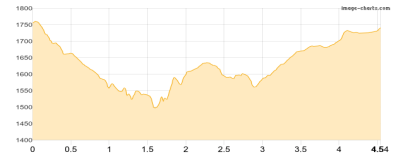

Etappe 1

Alpstein Etappe 1: Hoher Kasten - Stauberer

Wandern **T3** - 463 Hm Aufstieg - 477 Hm Abstieg - **03:05** Stunden Gehzeit - 4.54 km Strecke

Hoher Kasten 1787m - Stauberer 1740m