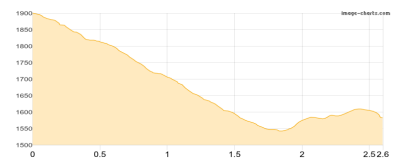

Etappe 4

Alpstein Etappe 4: Schäfler - Ebenalp

Wandern **T2** - 74 Hm Aufstieg - 392 Hm Abstieg - **01:25** Stunden Gehzeit - 2.6 km Strecke

Schäfler 1912m - Ebenalp 1589m