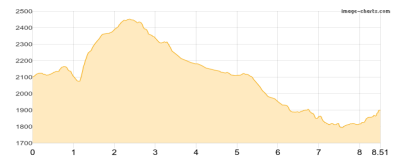

Etappe 3

Alpstein Etappe 3: Rotsteinpasshütte - Säntis - Schäfler

Wandern **T3** - 707 Hm Aufstieg - 908 Hm Abstieg - **05:25** Stunden Gehzeit - 8.51 km Strecke

Rotsteinpasshütte 2124m - Säntis 2502m - Schäfler 1912m