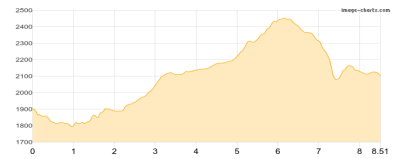

### Alpstein 2026 Etappe 1.1: Ebenalp - Schäfler

Wandern **T2** - 396 Hm Aufstieg - 77 Hm Abstieg - **01:50** Stunden Gehzeit - 2.6 km Strecke

Ebenalp 1589m - Schäfler 1912m

## Etappe 2

### Alpstein 2026 Etappe 2.1: Schäfler - Säntis - Rotsteinpasshütte

Wandern **T3** - 901 Hm Aufstieg - 699 Hm Abstieg - **05:35** Stunden Gehzeit - 8.51 km Strecke

Schäfler 1912m - Säntis 2502m - Rotsteinpasshütte 2124m