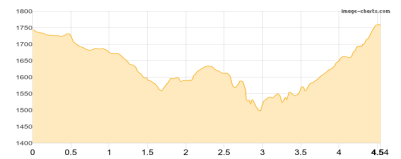

### Alpstein 2026 Etappe 3.1: Rotsteinpasshütte - Ruchbüel Ostgipfel - Stauberan

Wandern **T3** - 759 Hm Aufstieg - 1117 Hm Abstieg - **06:10** Stunden Gehzeit - 10.32 km Strecke

Rotsteinpasshütte 2124m - Ruchbüel Ostgipfel 2099m - Stauberan 1740m

## Etappe 4

### Alpstein 2026 Etappe 4.1: Stauberan - Hoher Kasten

Wandern **T3** - 484 Hm Aufstieg - 471 Hm Abstieg - **03:10** Stunden Gehzeit - 4.54 km Strecke

Stauberan 1740m - Hoher Kasten 1787m