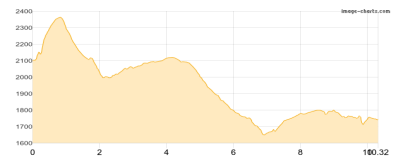

## Etappe 2

### Alpstein 2026 Etappe 2.1: Schäfler - Säntis - Rotsteinpasshütte

Wandern **T3** - 901 Hm Aufstieg - 699 Hm Abstieg - **05:35** Stunden Gehzeit - 8.51 km Strecke

Schäfler 1912m - Säntis 2502m - Rotsteinpasshütte 2124m

## Etappe 3

### Alpstein 2026 Etappe 3.1: Rotsteinpasshütte - Ruchbüel Ostgipfel - Stauberan

Wandern **T3** - 759 Hm Aufstieg - 1117 Hm Abstieg - **06:10** Stunden Gehzeit - 10.32 km Strecke

Rotsteinpasshütte 2124m - Ruchbüel Ostgipfel 2099m - Stauberan 1740m