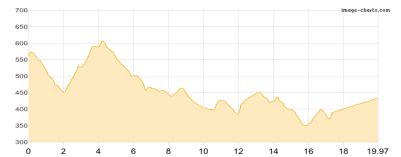

Etappe 2

Trekkingpark Sauerland Tag 2 11/25

Wandern - 449 Hm Aufstieg - 576 Hm Abstieg - **06:20** Stunden Gehzeit - 19.97 km Strecke

Müllenberg 476m