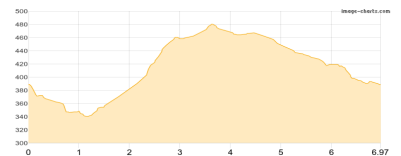

Etappe 3

Trekkingpark Sauerland Tag 3 11/25

Wandern - 154 Hm Aufstieg - 155 Hm Abstieg - **02:10** Stunden Gehzeit - 6.97 km Strecke

Diemelsteighütte 395m