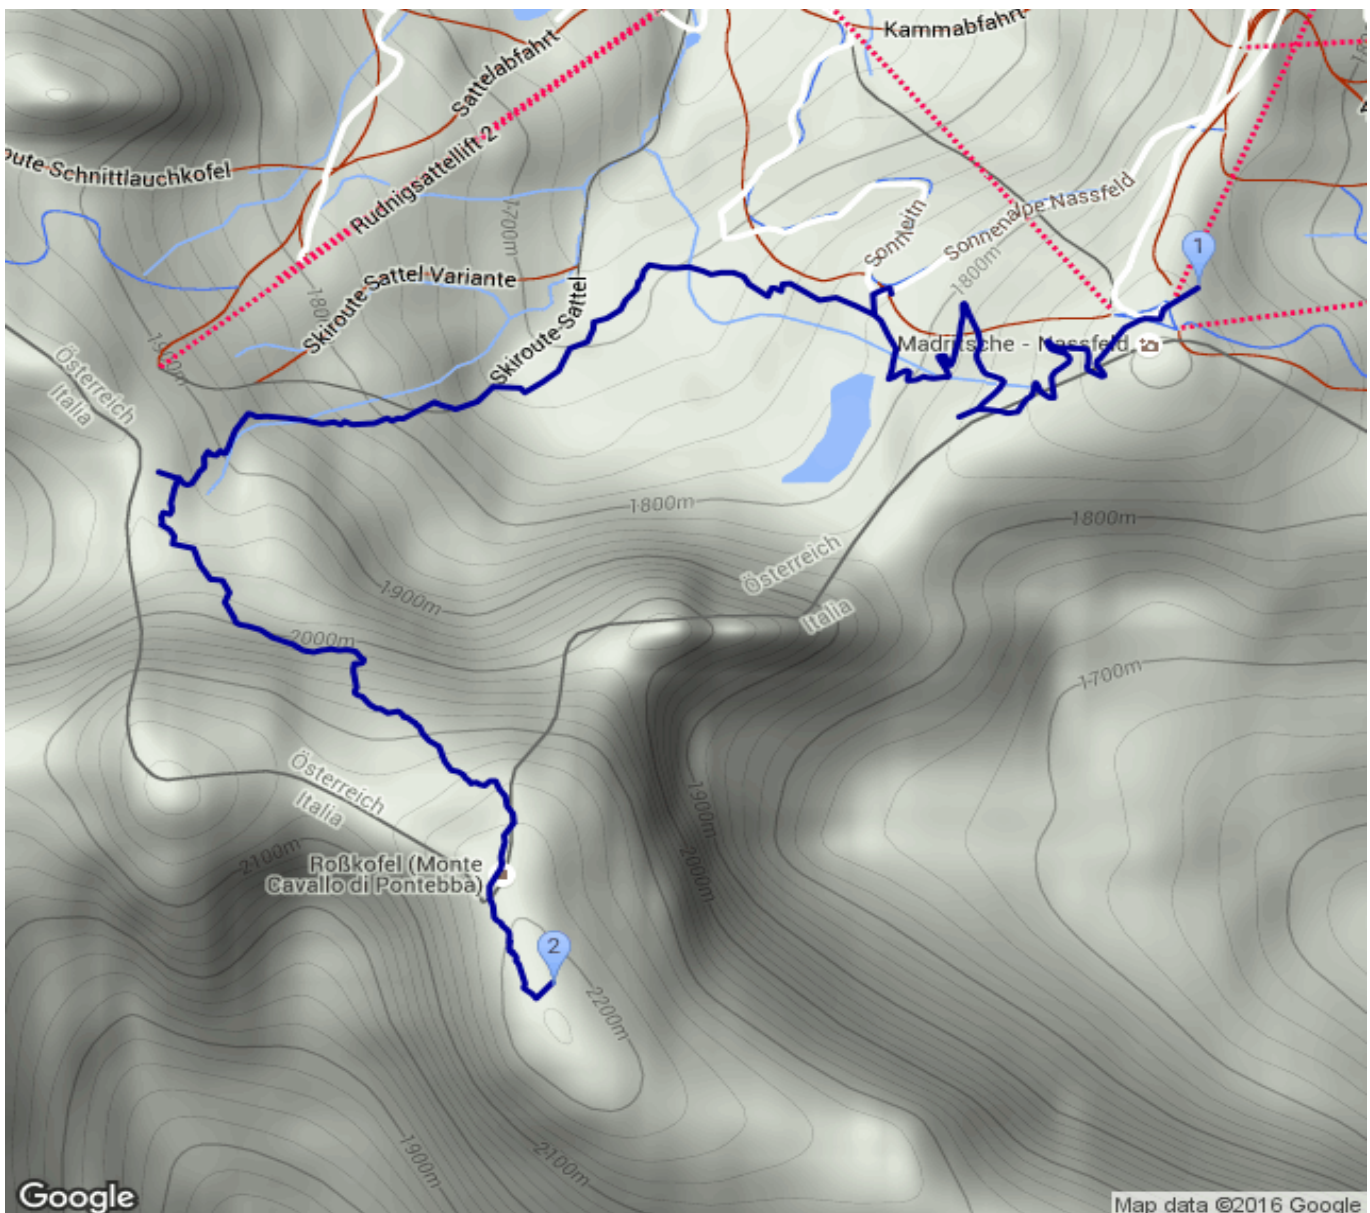

Madritsche Bergstation - Roßkofel

Kategorie: **Wandern**

Gehzeit: **03:10 Stunden**

Schwierigkeit:

Aufstieg: **616 Hm**

Länge: **4.35 km**

Abstieg: **279 Hm**

noch nicht geplant

POIs in der Route:

1. Madritsche Bergstation 1876 m

2. Roßkofel 2240 m

Höhenprofil

Google

Map data ©2016 Google