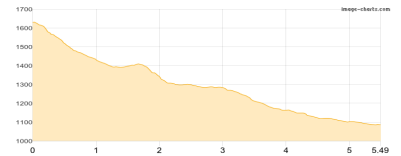

Etappe 3

Parkplatz Riesachfälle - Gollinghütte

Wandern **T2** - 42 Hm Aufstieg - 586 Hm Abstieg - **02:05** Stunden Gehzeit - 5.49 km Strecke

Gollinghütte 1642m - Parkplatz Riesachfälle 1074m