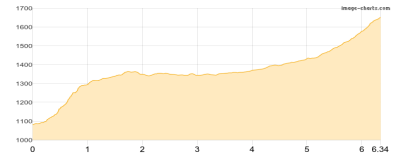

Lungau Tour 2026

Typ: **Rundtour**
Etappen: **3**
Länge: **20.22 km**
Zeitraum: **.. - ..**

Gehzeit: **11:53 Stunden**
Aufstieg: **1687 Hm**
Abstieg: **1684 Hm**

Etappe 1

Parkplatz Riesachfälle - Preintalerhütte

Wandern **T2** - 642 Hm Aufstieg - 71 Hm Abstieg - **03:15** Stunden Gehzeit - 6.34 km Strecke

Parkplatz Riesachfälle 1074m - Preintalerhütte 1656m

Etappe 2

Preintalerhütte - Greifenberg - Gollinghütte

Wandern **T4** - 1003 Hm Aufstieg - 1027 Hm Abstieg - **06:35** Stunden Gehzeit - 8.39 km Strecke