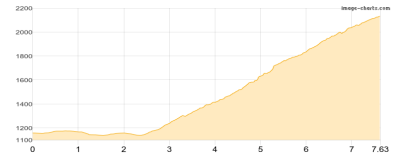

Dachsteinrunde 2026

Typ: **Rundtour**
Etappen: **3**
Länge: **23.12 km**
Zeitraum: **.. - ..**

Gehzeit: **13:49 Stunden**
Aufstieg: **1975 Hm**
Abstieg: **1972 Hm**

Etappe 1

Ferienhotel Knollhof - Guttenberghaus

Wandern **T2** - 1082 Hm Aufstieg - 106 Hm Abstieg - **05:00** Stunden Gehzeit - 7.63 km Strecke

Guttenberghaus 2146m

Etappe 2

Guttenberghaus - Dachsteinsüdwandhütte

Wandern **T3** - 740 Hm Aufstieg - 1008 Hm Abstieg - **05:40** Stunden Gehzeit - 8.66 km Strecke