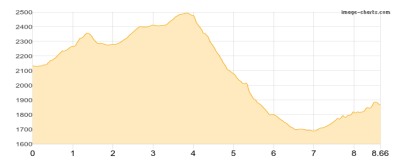

Dachsteinrunde 2026

Typ: **Rundtour**
Etappen: **3**
Länge: **23.12 km**
Zeitraum: **.. - ..**

Gehzeit: **13:49 Stunden**
Aufstieg: **1975 Hm**
Abstieg: **1972 Hm**

Etappe 1

Ferienhotel Knollhof - Guttenberghaus

Wandern **T2** - 1082 Hm Aufstieg - 106 Hm Abstieg - **05:00** Stunden Gehzeit - 7.63 km Strecke

Guttenberghaus 2146m

Etappe 2

Guttenberghaus - Dachsteinsüdwandhütte

Wandern **T3** - 740 Hm Aufstieg - 1008 Hm Abstieg - **05:40** Stunden Gehzeit - 8.66 km Strecke

Guttenberghaus 2146m - Dachsteinsüdwandhütte 1871m

Etappe 3

Dachsteinsüdwandhütte - Restaurant im Knollhof

Wandern **T2** - 153 Hm Aufstieg - 858 Hm Abstieg - **03:10** Stunden Gehzeit - 6.83 km Strecke

Dachsteinsüdwandhütte 1871m