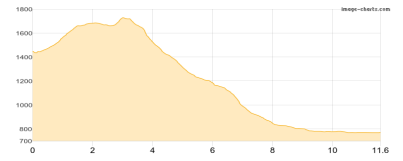

Guttenberghaus 2146m

Etappe 6

Steinerhaus - Ritzingerhütte

Wandern **T2** - 330 Hm Aufstieg - 713 Hm Abstieg - **03:25** Stunden Gehzeit - 6.39 km Strecke

Steinerhaus 1829m - Ritzingerhütte 1439m

Dachsteinrunde

Etappe 7

Ritzingerhütte - Kainisch

Wandern **T2** - 332 Hm Aufstieg - 1009 Hm Abstieg - **04:45** Stunden Gehzeit - 11.6 km Strecke

Ritzingerhütte 1439m - Kainisch 768m

Etappe 8

Bad Goisern - Goiserer Hütte