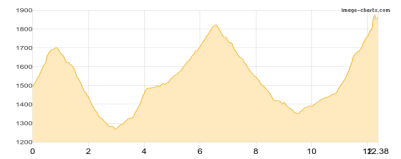

Dachsteinrunde

Typ: **Rundtour**
Etappen: **9**
Länge: **83.9 km**
Zeitraum: .. - ..

Gehzeit: **42:26 Stunden**
Aufstieg: **5374 Hm**
Abstieg: **6361 Hm**

Etappe 1

Gablonzer Hütte - Hofpürglhütte

Wandern **T4** - 798 Hm Aufstieg - 619 Hm Abstieg - **05:25** Stunden Gehzeit - 10.16 km Strecke

Gablonzer Hütte 1550m - Hofpürglhütte 1705m

Etappe 2

Hofpürglhütte - Dachsteinsüdwandhütte

Wandern - 1353 Hm Aufstieg - 985 Hm Abstieg - **08:10** Stunden Gehzeit - 12.38 km Strecke

Dachsteinsüdwandhütte 1871m

Etappe 3

Dachsteinsüdwandhütte - Türllwandhütte

Wandern - 70 Hm Aufstieg - 249 Hm Abstieg - **01:00** Stunden Gehzeit - 1.67 km Strecke

Dachsteinsüdwandhütte 1871m - Türllwandhütte 1700m

Etappe 4

Hunerkogel - Guttenberghaus