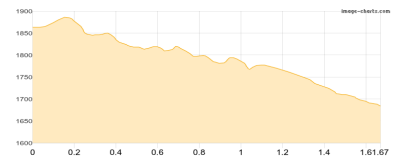

Etappe 3

Dachsteinsüdwandhütte - Türllwandhütte

Wandern - 70 Hm Aufstieg - 249 Hm Abstieg - **01:00** Stunden Gehzeit - 1.67 km Strecke

Dachsteinsüdwandhütte 1871m - Türllwandhütte 1700m