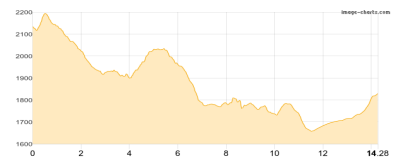

Etappe 5

Guttenberghaus - Berggasthof Steinerhaus

Wandern **T3** - 628 Hm Aufstieg - 931 Hm Abstieg - **06:05** Stunden Gehzeit - 14.28 km Strecke

Guttenberghaus 2146m