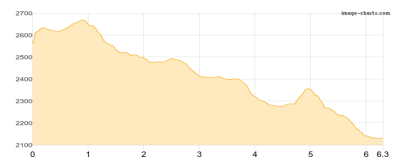

Gablonzer Hütte 1550m - Hofpürglhütte 1705m

Etappe 2

Hofpürglhütte - Dachsteinsüdwandhütte

Wandern - 1353 Hm Aufstieg - 985 Hm Abstieg - **08:10** Stunden Gehzeit - 12.38 km Strecke

Dachsteinsüdwandhütte 1871m

Etappe 3

Dachsteinsüdwandhütte - Türllwandhütte

Wandern - 70 Hm Aufstieg - 249 Hm Abstieg - **01:00** Stunden Gehzeit - 1.67 km Strecke

Dachsteinsüdwandhütte 1871m - Türllwandhütte 1700m

Etappe 4

Hunerkogel - Guttenberghaus

Klettersteig - 267 Hm Aufstieg - 693 Hm Abstieg - **03:10** Stunden Gehzeit - 6.3 km Strecke

Hunerkogel 2700m - Guttenberghaus 2146m

Etappe 5

Guttenberghaus - Berggasthof Steinerhaus

Wandern **T3** - 628 Hm Aufstieg - 931 Hm Abstieg - **06:05** Stunden Gehzeit - 14.28 km Strecke