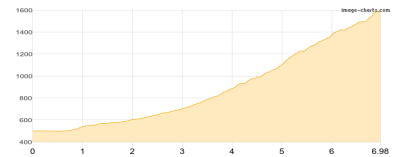

Etappe 7

Ritzingerhütte - Kainisch

Wandern **T2** - 332 Hm Aufstieg - 1009 Hm Abstieg - **04:45** Stunden Gehzeit - 11.6 km Strecke

Ritzingerhütte 1439m - Kainisch 768m

Etappe 8

Bad Goisern - Goiserer Hütte

Wandern **T2** - 1121 Hm Aufstieg - 29 Hm Abstieg - **04:45** Stunden Gehzeit - 6.98 km Strecke

Bad Goisern 496m - Goiserer Hütte 1592m

Etappe 9

Goiserer Hütte - Public toilets

Wandern **T4** - 475 Hm Aufstieg - 1133 Hm Abstieg - **05:50** Stunden Gehzeit - 14.14 km Strecke