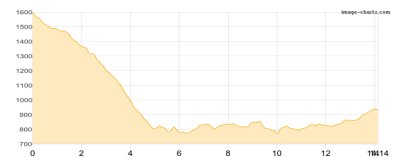

Etappe 9

Goiserer Hütte - Public toilets

Wandern **T4** - 475 Hm Aufstieg - 1133 Hm Abstieg - **05:50** Stunden Gehzeit - 14.14 km Strecke

Goiserer Hütte 1592m