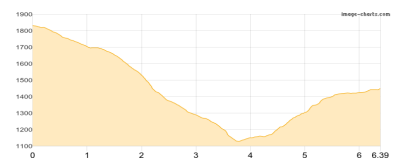

Guttenberghaus 2146m

Etappe 6

Steinerhaus - Ritzingerhütte

Wandern **T2** - 330 Hm Aufstieg - 713 Hm Abstieg - **03:25** Stunden Gehzeit - 6.39 km Strecke

Steinerhaus 1829m - Ritzingerhütte 1439m

Dachsteinrunde

Etappe 7

Ritzingerhütte - Kainisch

Wandern **T2** - 332 Hm Aufstieg - 1009 Hm Abstieg - **04:45** Stunden Gehzeit - 11.6 km Strecke

Ritzingerhütte 1439m - Kainisch 768m

Etappe 8

Bad Goisern - Goiserer Hütte