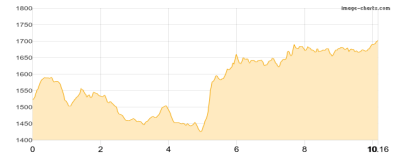

Dachsteinrunde

Typ: **Rundtour**
Etappen: **9**
Länge: **83.9 km**
Zeitraum: .. - ..

Gehzeit: **42:26 Stunden**
Aufstieg: **5374 Hm**
Abstieg: **6361 Hm**

Etappe 1

Gablonzer Hütte - Hofpürglhütte

Wandern **T4** - 798 Hm Aufstieg - 619 Hm Abstieg - **05:25** Stunden Gehzeit - 10.16 km Strecke

Gablonzer Hütte 1550m - Hofpürglhütte 1705m

Etappe 2

Hofpürglhütte - Dachsteinsüdwandhütte

Wandern - 1353 Hm Aufstieg - 985 Hm Abstieg - **08:10** Stunden Gehzeit - 12.38 km Strecke

Dachsteinsüdwandhütte 1871m