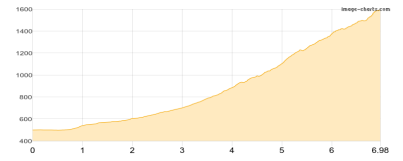

Guttenberghaus 2146m - Wiesberghaus 1884m

Etappe 6

Wiesberghaus - Hallstatt Lahn

Wandern T2 - 172 Hm Aufstieg - 1535 Hm Abstieg - 05:00 Stunden Gehzeit - 10 km Strecke

Wiesberghaus 1884m

Dachsteinrunde 2

Etappe 7

Bad Goisern - Goiserer Hütte

Wandern **T2** - 1121 Hm Aufstieg - 29 Hm Abstieg - **04:45** Stunden Gehzeit - 6.98 km Strecke

Bad Goisern 496m - Goiserer Hütte 1592m

Dachsteinrunde 2

Mögliche Unterkünfte

Gablonzer Hütte 1550 m, ÖAV, Dusche: k.A., Tel: +43 6136 8465, mobil: +43 664 4731702, Schlafplätze: 72