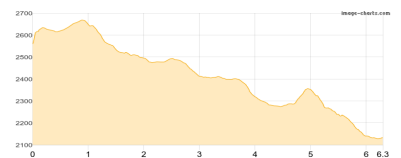

Etappe 4

Hunerkogel - Guttenberghaus

Klettersteig - 267 Hm Aufstieg - 693 Hm Abstieg - 03:10 Stunden Gehzeit - 6.3 km Strecke

Hunerkogel 2700m - Guttenberghaus 2146m