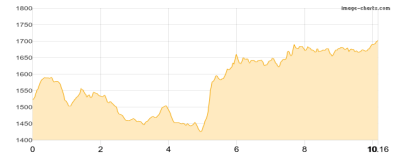

Dachsteinrunde 2

Typ:
Etappen: 7
Länge: 60.68 km
Zeitraum: .. - ..

Gehzeit: 32:05 Stunden
Aufstieg: 4123 Hm
Abstieg: 4714 Hm

Etappe 1

Gablonzer Hütte - Hofpürglhütte

Wandern T4 - 798 Hm Aufstieg - 619 Hm Abstieg - 05:25 Stunden Gehzeit - 10.16 km Strecke

Gablonzer Hütte 1550m - Hofpürglhütte 1705m

Etappe 2

Hofpürglhütte - Dachsteinsüdwandhütte

Wandern - 1353 Hm Aufstieg - 985 Hm Abstieg - 08:10 Stunden Gehzeit - 12.38 km Strecke

Dachsteinsüdwandhütte 1871m