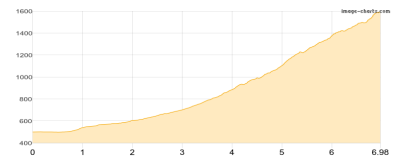

Dachsteinrunde 2

Etappe 7

Bad Goisern - Goiserer Hütte

Wandern **T2** - 1121 Hm Aufstieg - 29 Hm Abstieg - **04:45** Stunden Gehzeit - 6.98 km Strecke

Bad Goisern 496m - Goiserer Hütte 1592m