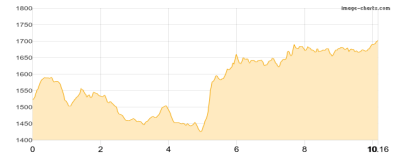

## Dachsteinrunde 2

Typ:  
Etappen: 7  
Länge: 60.68 km  
Zeitraum: .. - ..

Gehzeit: 32:05 Stunden  
Aufstieg: 4123 Hm  
Abstieg: 4714 Hm

### Etappe 1