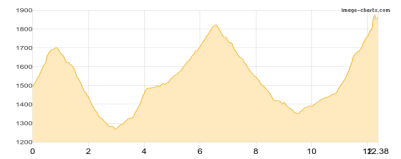

### Etappe 1

#### Gablonzer Hütte - Hofpürglhütte

Wandern T4 - 798 Hm Aufstieg - 619 Hm Abstieg - 05:25 Stunden Gehzeit - 10.16 km Strecke

Gablonzer Hütte 1550m - Hofpürglhütte 1705m

### Etappe 2

#### Hofpürglhütte - Dachsteinsüdwandhütte

Wandern - 1353 Hm Aufstieg - 985 Hm Abstieg - 08:10 Stunden Gehzeit - 12.38 km Strecke

Dachsteinsüdwandhütte 1871m