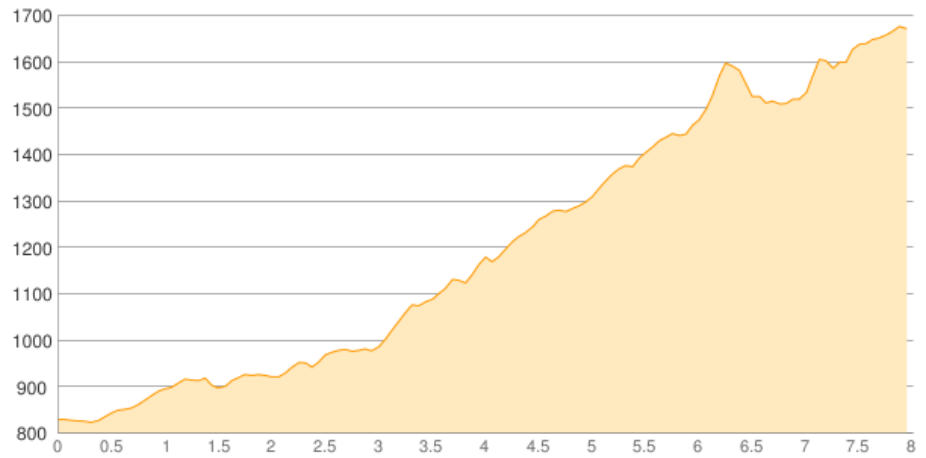

# Schloss Hohenschwangau - ... - Säulinghaus

Kategorie: **Wandern**

Gehzeit: **05:15 Stunden**

Schwierigkeit:

Aufstieg: **1104 Hm**

Länge: **8.02 km**

Abstieg: **272 Hm**

noch nicht geplant

POIs in der Route:

1. Hohenschwangau 807 m
2. Neuschwanstein 954 m
3. Jugendsattel 987 m
4. Marienbrücke 992 m
5. Jugendsattel 987 m
6. Wildsulzhütte 1443 m
7. Säulinghaus 1693 m

Höhenprofil

Google

Map data ©2016 GeoBasis-DE/BKG (©2009), Google

## Schloss Hohenschwangau - ... - Säulinghaus

Beschreibung