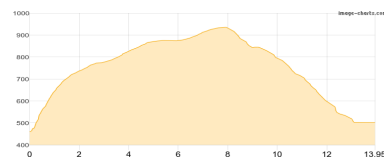

Sápmi2026

Typ: **Strecke**
Etappen: **8**
Länge: **106.72 km**
Zeitraum: .. - ..

Gehzeit: **31:30 Stunden**
Aufstieg: **1753 Hm**
Abstieg: **1822 Hm**

Etappe 1

STF Vakkotavare Fjällstuga - STF Teusajaure Fjällstuga

Skitour - 480 Hm Aufstieg - 439 Hm Abstieg - **04:45** Stunden Gehzeit - 13.95 km Strecke

STF Vakkotavare Fjällstuga 470m - STF Teusajaure Fjällstuga 499m

Etappe 2

STF Teusajaure Fjällstuga - STF Kaitumjaure Fjällstuga