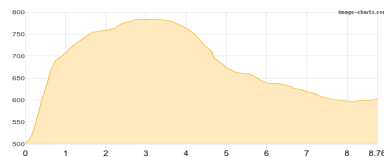

Skitour - 480 Hm Aufstieg - 439 Hm Abstieg - **04:45** Stunden Gehzeit - 13.95 km Strecke

STF Vakkotavare Fjällstuga 470m - STF Teusajaure Fjällstuga 499m

Etappe 2

STF Teusajaure Fjällstuga - STF Kaitumjaure Fjällstuga

Skitour - 288 Hm Aufstieg - 187 Hm Abstieg - **02:55** Stunden Gehzeit - 8.76 km Strecke

STF Teusajaure Fjällstuga 499m - STF Kaitumjaure Fjällstuga 603m

Etappe 3

STF Kaitumjaure Fjällstuga - STF Singi Fjällstuga