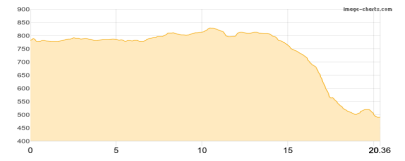

STF Singi Fjällstuga 713m - STF Sälka Fjällstuga 866m

Etappe 5

STF Sälka Fjällstuga - STF Tjäktja Fjällstuga

Skitour - 348 Hm Aufstieg - 158 Hm Abstieg - **03:55** Stunden Gehzeit - 12.64 km Strecke

STF Sälka Fjällstuga 866m - STF Tjäktja Fjällstuga 1004m

Etappe 6

STF Tjäktja Fjällstuga - STF Alesjaure Fjällstuga

Skitour - 85 Hm Aufstieg - 308 Hm Abstieg - **03:45** Stunden Gehzeit - 13.24 km Strecke

STF Tjäktja Fjällstuga 1004m - STF Alesjaure Fjällstuga 779m

Sápmi2026

Etappe 7

STF Alesjaure Fjällstuga - STF Abiskojaure Fjällstuga

Skitour - 139 Hm Aufstieg - 430 Hm Abstieg - **05:45** Stunden Gehzeit - 20.36 km Strecke

STF Alesjaure Fjällstuga 779m - STF Abiskojaure Fjällstuga 489m