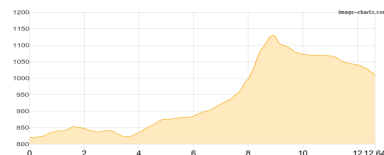

Skitour - 186 Hm Aufstieg - 77 Hm Abstieg - **03:30** Stunden Gehzeit - 12.36 km Strecke

STF Kaitumjaure Fjällstuga 603m - STF Singi Fjällstuga 713m

Etappe 4

STF Singi Fjällstuga - STF Sälka Fjällstuga

Skitour - 186 Hm Aufstieg - 79 Hm Abstieg - **03:20** Stunden Gehzeit - 11.74 km Strecke

STF Singi Fjällstuga 713m - STF Sälka Fjällstuga 866m

Etappe 5

STF Sälka Fjällstuga - STF Tjäktja Fjällstuga

Skitour - 348 Hm Aufstieg - 158 Hm Abstieg - **03:55** Stunden Gehzeit - 12.64 km Strecke

STF Sälka Fjällstuga 866m - STF Tjäktja Fjällstuga 1004m

Etappe 6

STF Tjäktja Fjällstuga - STF Alesjaure Fjällstuga

Skitour - 85 Hm Aufstieg - 308 Hm Abstieg - **03:45** Stunden Gehzeit - 13.24 km Strecke

STF Tjäktja Fjällstuga 1004m - STF Alesjaure Fjällstuga 779m

Sápmi2026

Etappe 7

STF Alesjaure Fjällstuga - STF Abiskojaure Fjällstuga

Skitour - 139 Hm Aufstieg - 430 Hm Abstieg - **05:45** Stunden Gehzeit - 20.36 km Strecke

STF Alesjaure Fjällstuga 779m - STF Abiskojaure Fjällstuga 489m