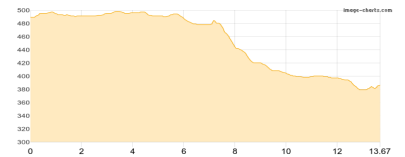

Sápmi2026

Etappe 7

STF Alesjaure Fjällstuga - STF Abiskojaure Fjällstuga

Skitour - 139 Hm Aufstieg - 430 Hm Abstieg - **05:45** Stunden Gehzeit - 20.36 km Strecke

STF Alesjaure Fjällstuga 779m - STF Abiskojaure Fjällstuga 489m

Etappe 8

STF Abiskojaure Fjällstuga - Abisko Turiststation

Skitour - 41 Hm Aufstieg - 144 Hm Abstieg - **03:40** Stunden Gehzeit - 13.67 km Strecke

STF Abiskojaure Fjällstuga 489m - Abisko Turiststation 381m