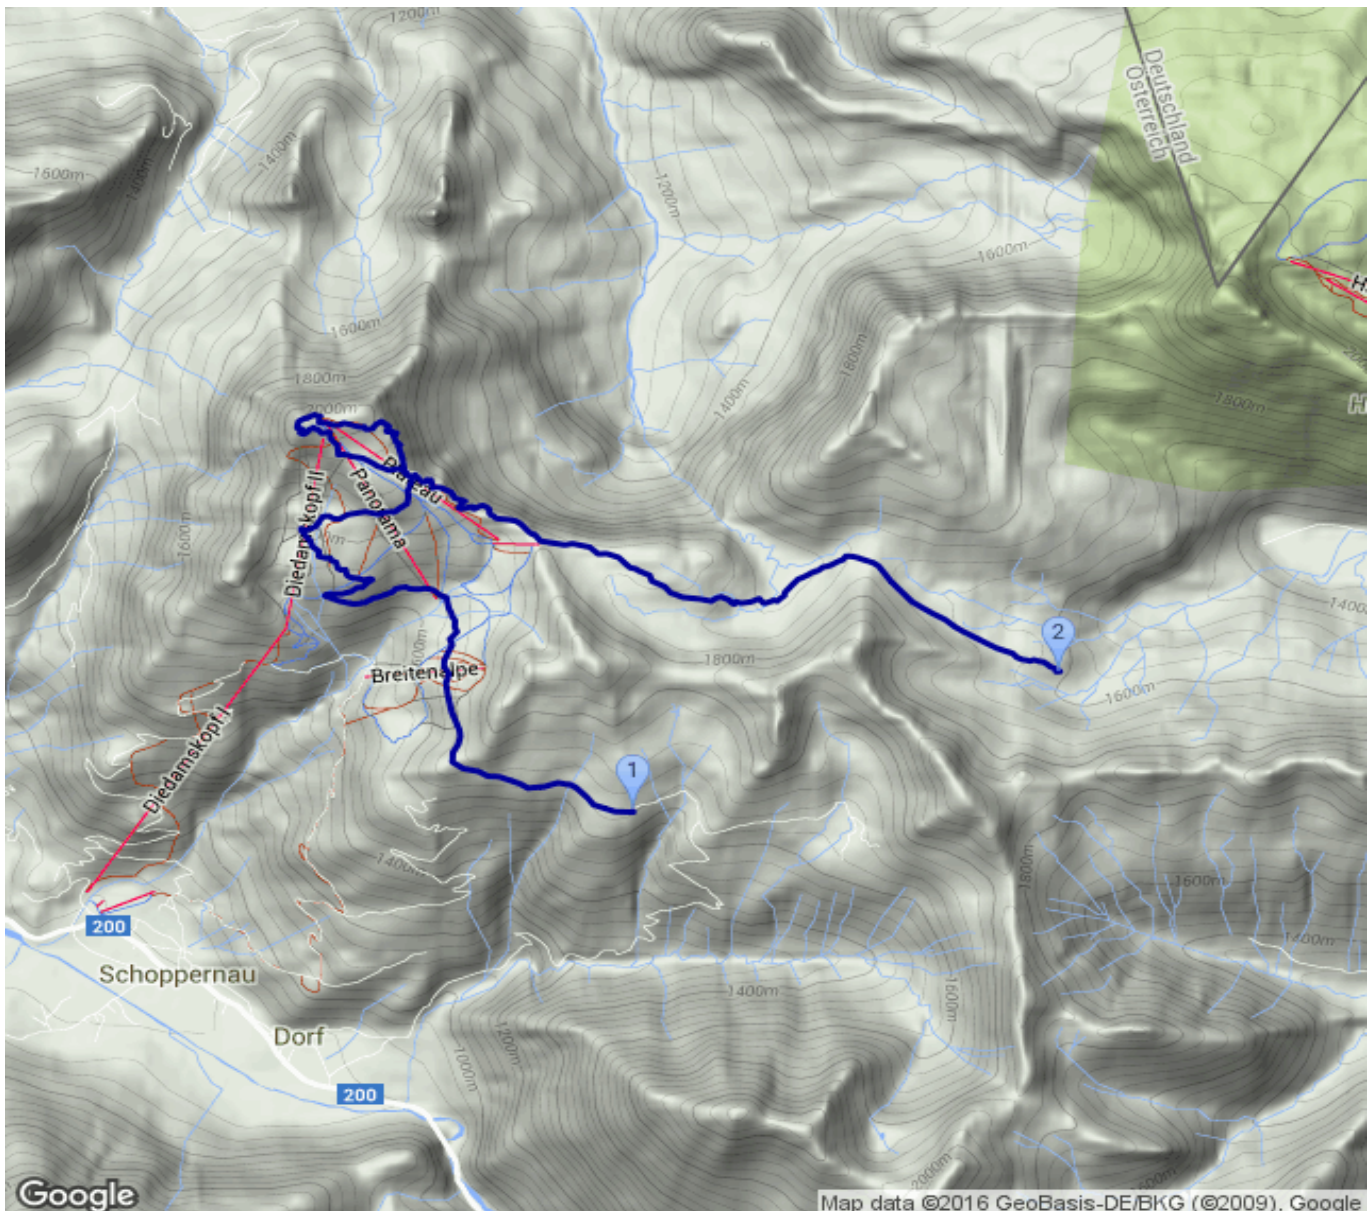

Neuhornbachhaus - Schwarzwasserhütte

Kategorie: **Wandern**
Schwierigkeit:
Länge: **12.61 km**
geplant Do. 01.09.2016

Gehzeit: **05:25 Stunden**
Aufstieg: **687 Hm**
Abstieg: **720 Hm**

POIs in der Route:

1. Neuhornbachhaus 1700 m
2. Schwarzwasserhütte 1620 m

Höhenprofil

Google

Map data ©2016 GeoBasis-DE/BKG (©2009), Google