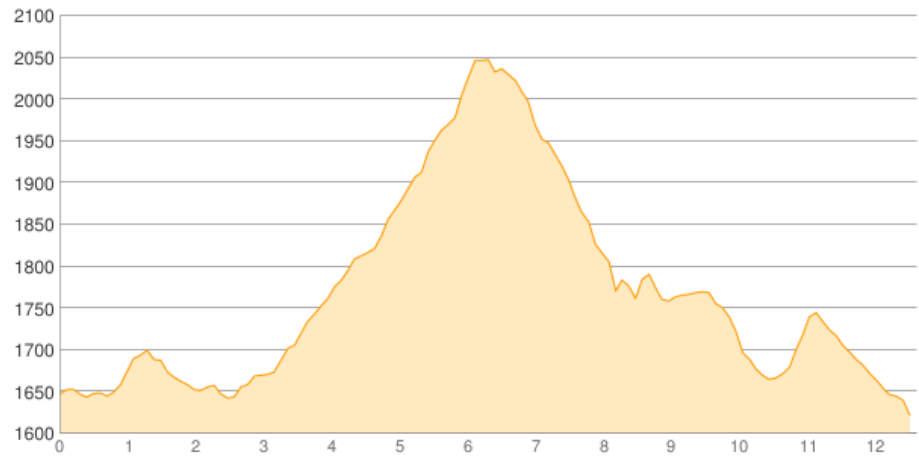

Neuhornbachhaus - Schwarzwasserhütte

Kategorie: **Wandern**
Schwierigkeit:
Länge: **12.61 km**
geplant Do. 01.09.2016

Gehzeit: **05:25 Stunden**
Aufstieg: **687 Hm**
Abstieg: **720 Hm**

POIs in der Route:

1. Neuhornbachhaus 1700 m
2. Schwarzwasserhütte 1620 m

Höhenprofil

Google

Map data ©2016 GeoBasis-DE/BKG (©2009), Google