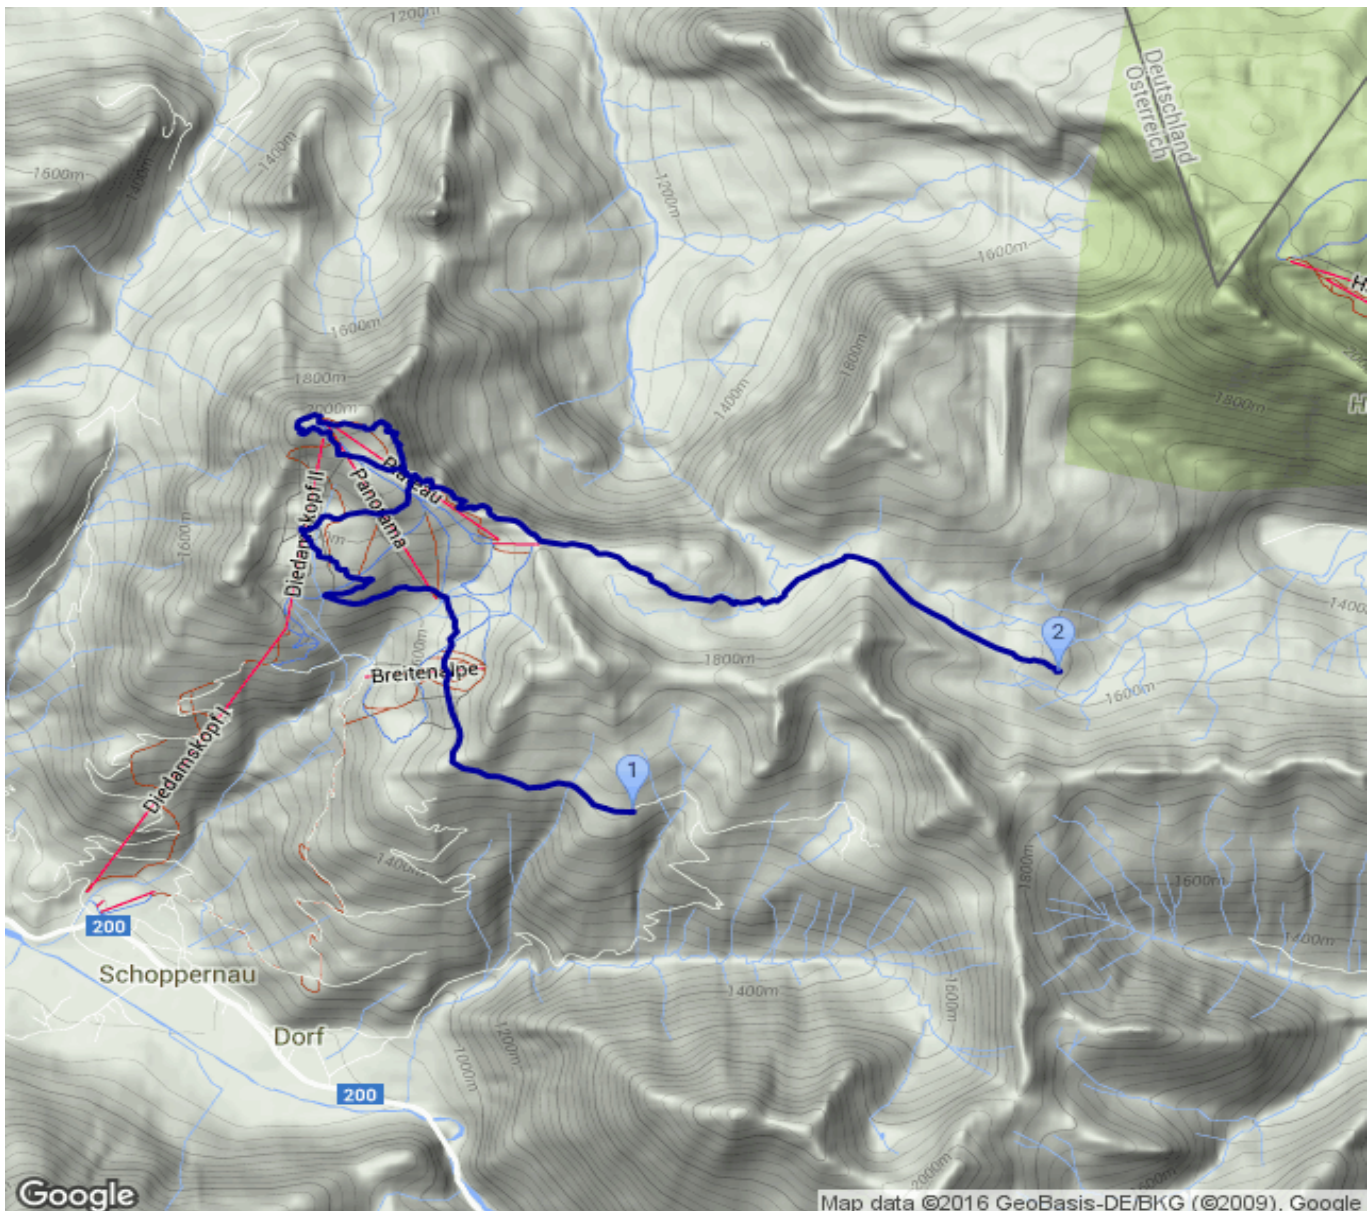

Neuhornbachhaus - Schwarzwasserhütte

Kategorie: **Wandern**
Schwierigkeit:
Länge: **12.61 km**
geplant Do. 01.09.2016

Gehzeit: **05:25 Stunden**
Aufstieg: **687 Hm**
Abstieg: **720 Hm**

POIs in der Route:

1. Neuhornbachhaus 1700 m
2. Schwarzwasserhütte 1620 m

Höhenprofil

Google

Map data ©2016 GeoBasis-DE/BKG (©2009), Google