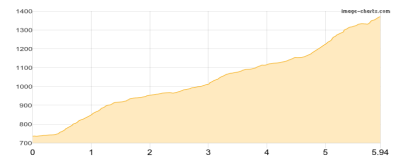

Allgäu Tour zum Hohen Ifen

Typ: **Hufeisen**
Etappen: **2**
Länge: **17.2 km**
Zeitraum: .. - ..

Gehzeit: **09:38 Stunden**
Aufstieg: **1692 Hm**
Abstieg: **826 Hm**

Etappe 1

Bahnhof Immenstadt zur Mittelbergalpe

Wandern - 643 Hm Aufstieg - 9 Hm Abstieg - **02:55** Stunden Gehzeit - 5.94 km Strecke

Immenstadt 735m

Etappe 2

Mittelbergalpe - Staufner Haus

Wandern - 1049 Hm Aufstieg - 817 Hm Abstieg - **06:40** Stunden Gehzeit - 11.26 km Strecke