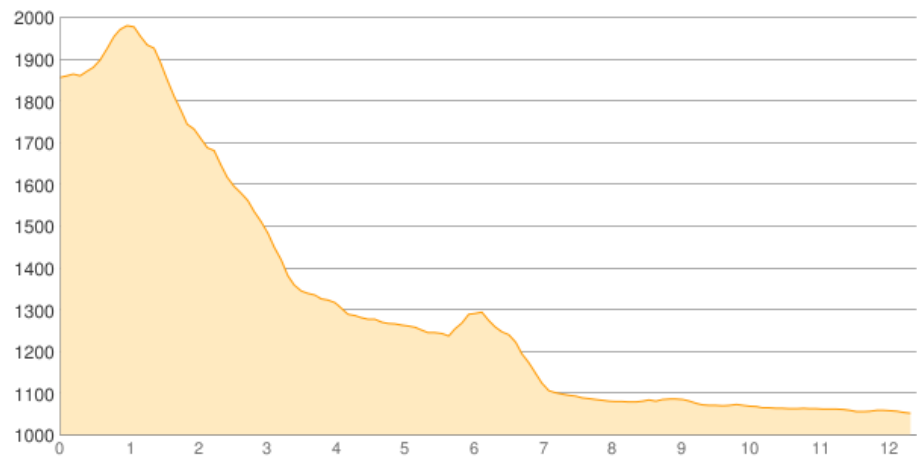

Kemptner Hütte - Bach

Kategorie: **Wandern**
Schwierigkeit:
Länge: **12.41 km**
geplant Do. 21.07.2016

Gehzeit: **04:30 Stunden**
Aufstieg: **234 Hm**
Abstieg: **1037 Hm**

POIs in der Route:

1. Kemptner Hütte 1845 m
2. Bach 1070 m

Höhenprofil

Kemptner Hütte - Bach

Persönliche Anmerkungen

Mitglieder DAV Schlafplatz Zimmer 14,00 Jugend 14,00 BachHaus Moosbrugger: 1 Doppelbettzimmer - GESAMT: € 50,- (inkl. Frühstück und Kurtaxe) 1 Einbettzimmer - € 33,50 (inkl. Frühstück und Kurtaxe)