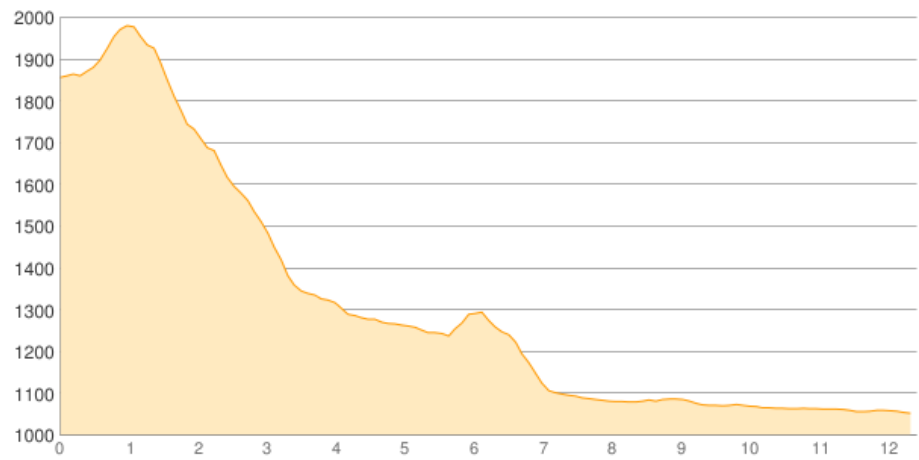

Kemptner Hütte - Bach

Kategorie: **Wandern**
Schwierigkeit:
Länge: **12.41 km**
geplant Do. 21.07.2016

Gehzeit: **04:30 Stunden**
Aufstieg: **234 Hm**
Abstieg: **1037 Hm**

POIs in der Route:

1. Kemptner Hütte 1845 m
2. Bach 1070 m

Höhenprofil

Kemptner Hütte - Bach

Persönliche Anmerkungen

Mitglieder DAV Schlafplatz Zimmer 14,00 Jugend 14,00 BachHaus Moosbrugger: 1 Doppelbettzimmer - GESAMT: € 50,- (inkl. Frühstück und Kurtaxe) 1 Einbettzimmer - € 33,50 (inkl. Frühstück und Kurtaxe)