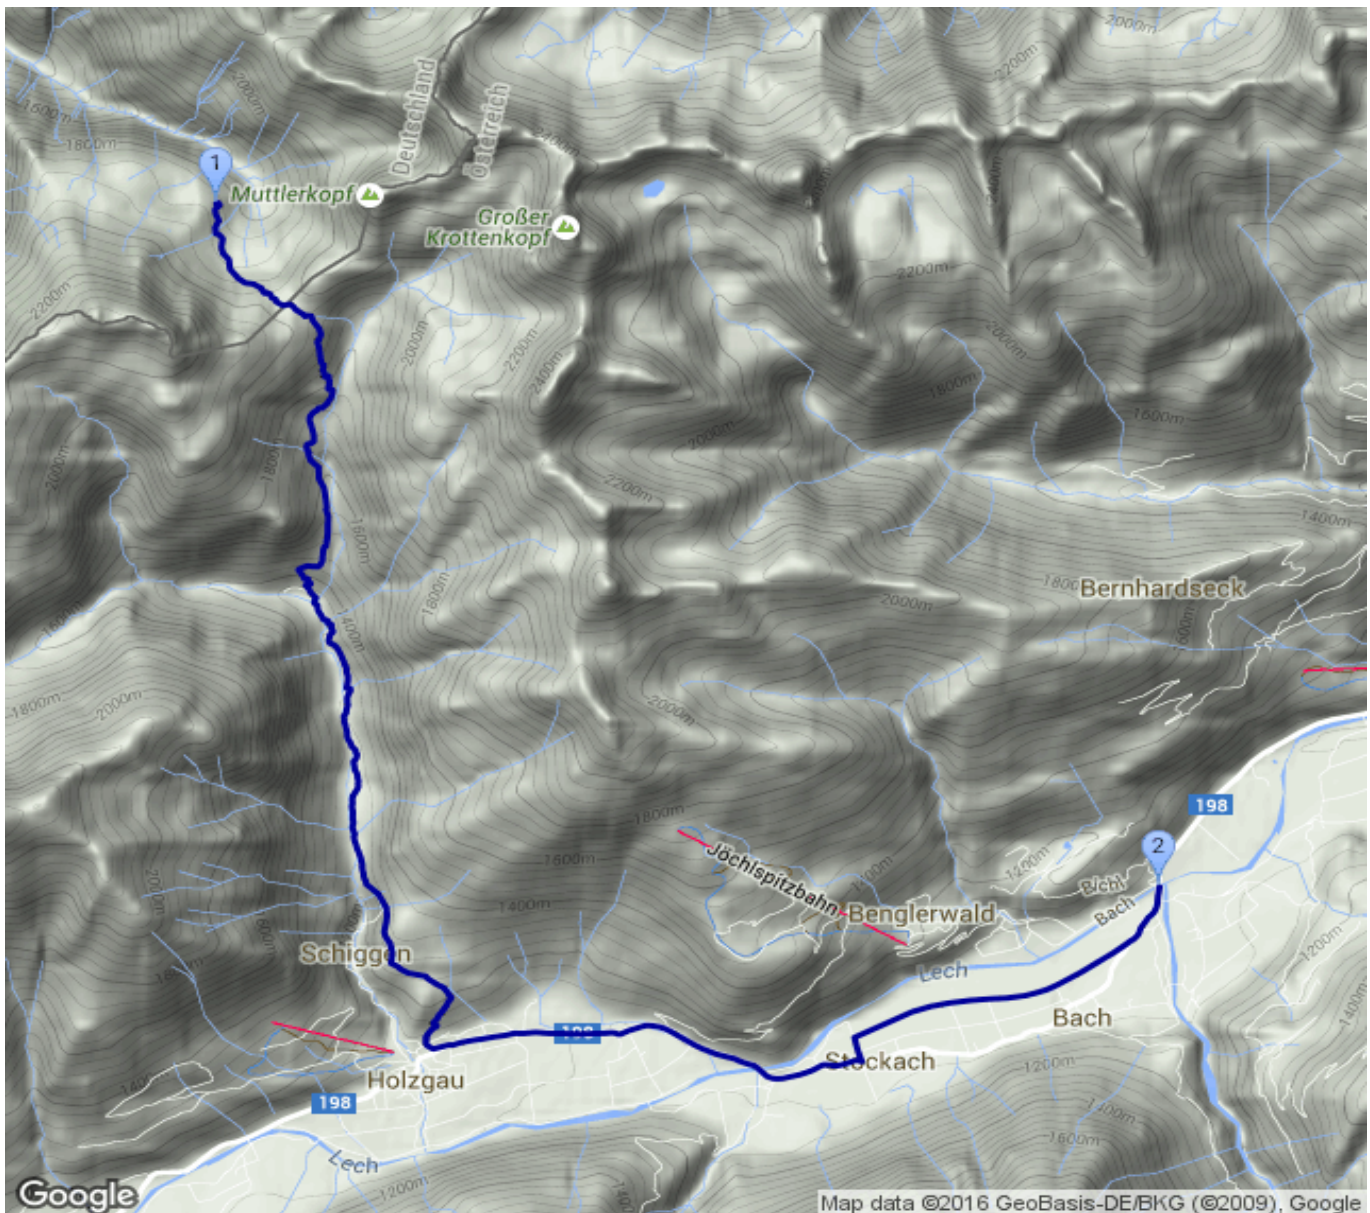

Kemptner Hütte - Bach

Kategorie: **Wandern**
Schwierigkeit:
Länge: **12.41 km**
geplant Do. 21.07.2016

Gehzeit: **04:30 Stunden**
Aufstieg: **234 Hm**
Abstieg: **1037 Hm**

POIs in der Route:

1. Kemptner Hütte 1845 m
2. Bach 1070 m

Höhenprofil

Kemptner Hütte - Bach

Persönliche Anmerkungen

Mitglieder DAV Schlafplatz Zimmer 14,00 Jugend 14,00 BachHaus Moosbrugger: 1 Doppelbettzimmer - GESAMT: € 50,- (inkl. Frühstück und Kurtaxe) 1 Einbettzimmer - € 33,50 (inkl. Frühstück und Kurtaxe)