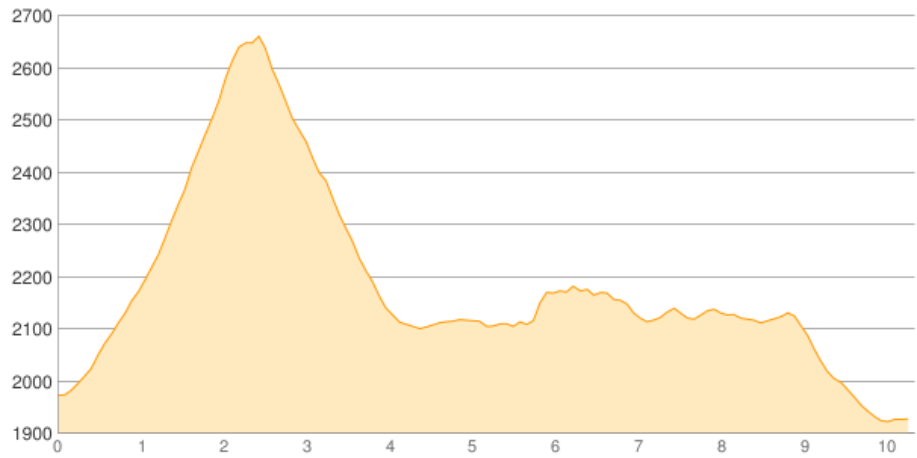

Hirzer Hütte - Meraner Hütte

Kategorie: **Wandern**
Schwierigkeit:
Länge: **10.33 km**
geplant Di. 02.08.2016

Gehzeit: **06:15 Stunden**
Aufstieg: **904 Hm**
Abstieg: **954 Hm**

POIs in der Route:

1. Hirzer Hütte 1981 m
2. Meraner Hütte 1960 m

Höhenprofil

Hirzer Hütte - Meraner Hütte

Persönliche Anmerkungen

DAV2-6 Bettzimmer mit HP und Duschmarke 39,00Kind 27,00 Euro