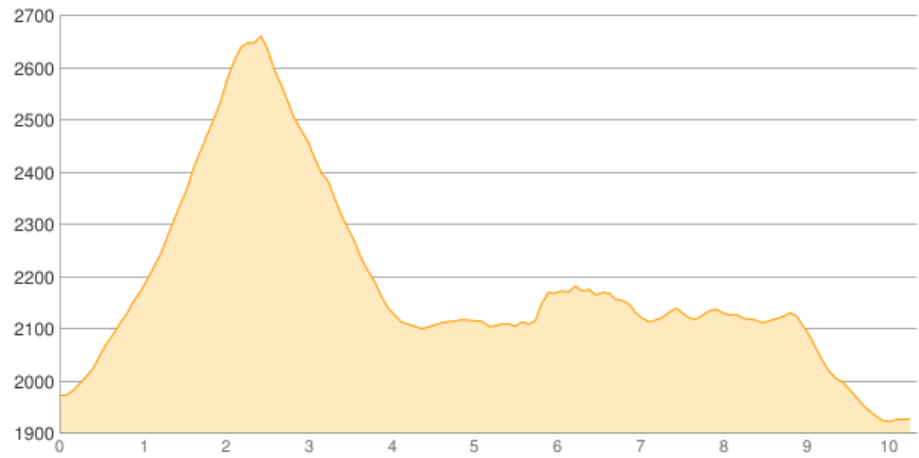

Hirzer Hütte - Meraner Hütte

Kategorie: **Wandern**
Schwierigkeit:
Länge: **10.33 km**
geplant Di. 02.08.2016

Gehzeit: **06:15 Stunden**
Aufstieg: **904 Hm**
Abstieg: **954 Hm**

POIs in der Route:

1. Hirzer Hütte 1981 m
2. Meraner Hütte 1960 m

Höhenprofil

Hirzer Hütte - Meraner Hütte

Persönliche Anmerkungen

DAV2-6 Bettzimmer mit HP und Duschmarke 39,00Kind 27,00 Euro