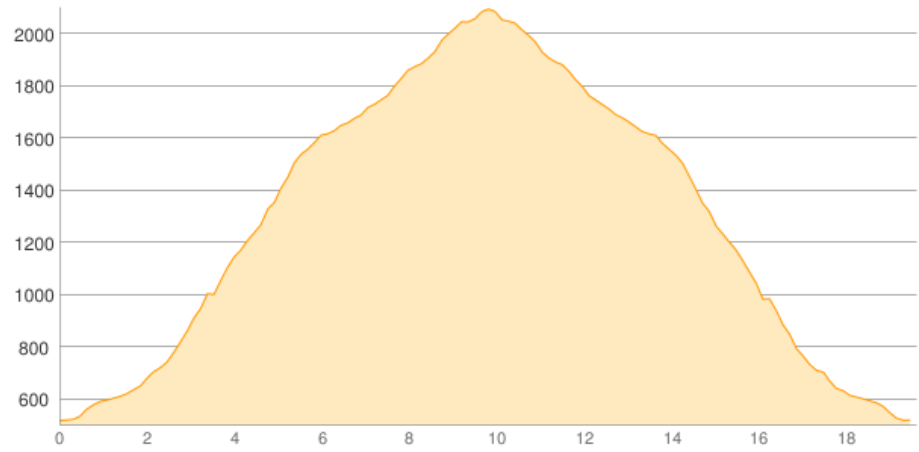

# BSFZ Obertraun - Krippenstein - BSFZ Obertraun

Kategorie: **Skitour**  
Schwierigkeit: **L**  
Länge: **19.60 km**  
gegangen Mo. 08.02.2016

Gehzeit: **03:30 Stunden**  
Aufstieg: **1622 Hm**  
Abstieg: **1622 Hm**

POIs in der Route:

1. Dachsteinhof 517 m
2. Krippenstein 2108 m
3. Dachsteinhof 517 m

Höhenprofil