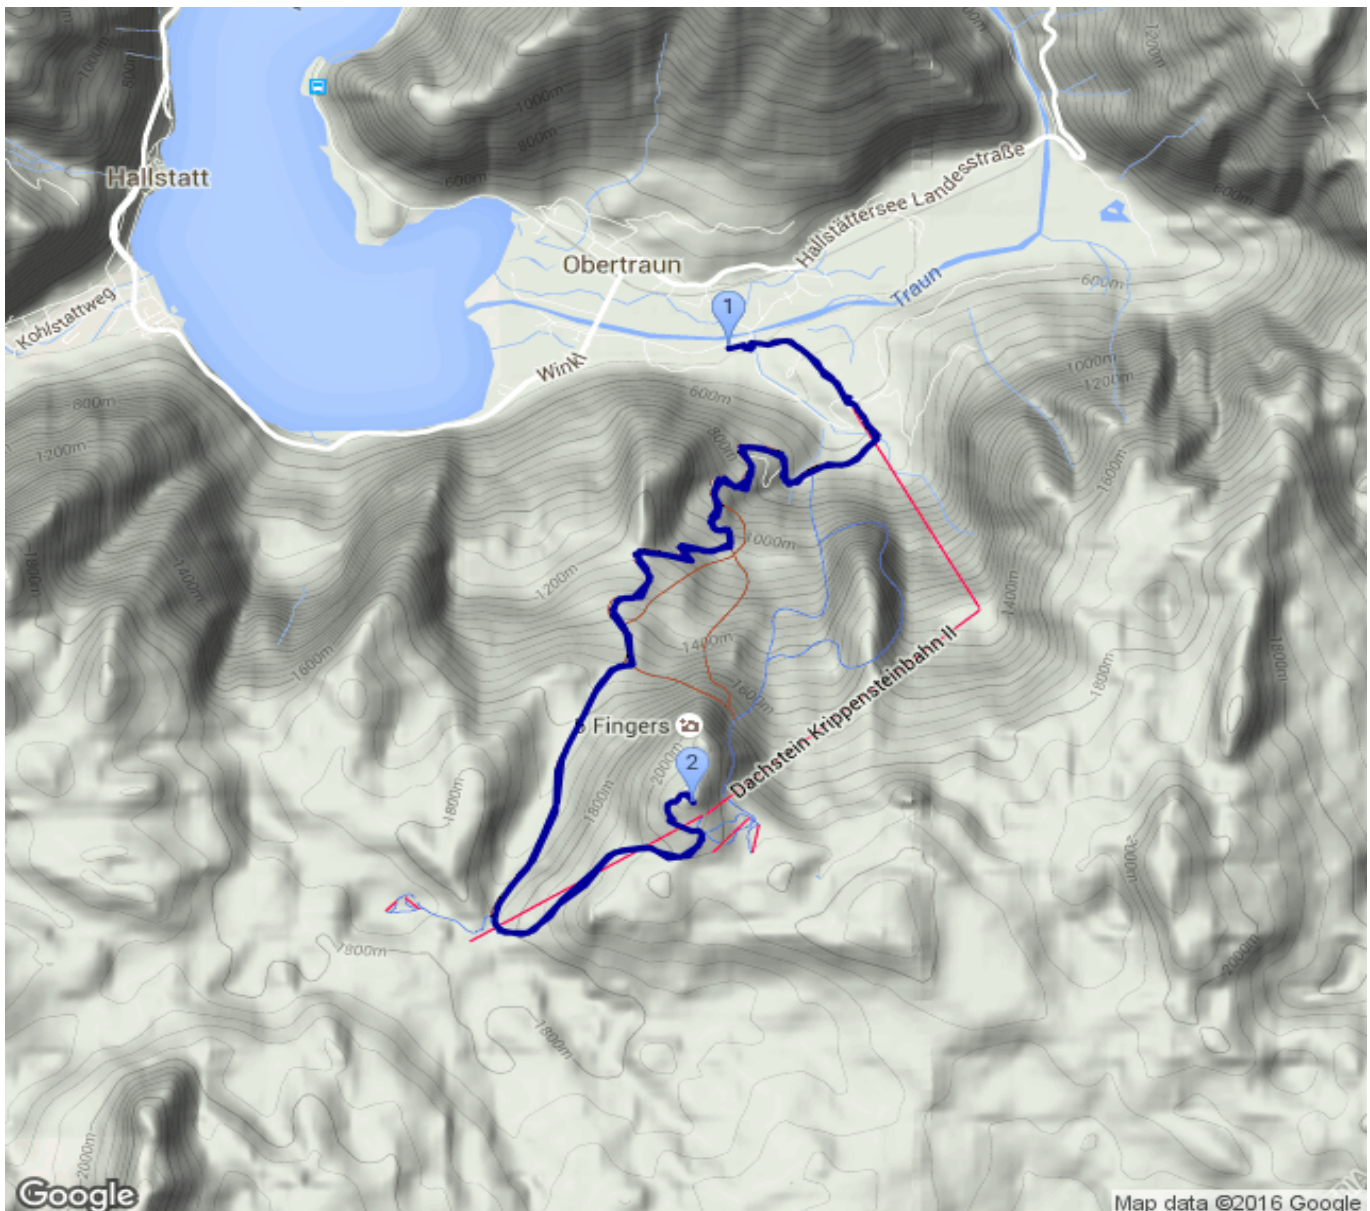

# BSFZ Obertraun - Krippenstein - BSFZ Obertraun

Kategorie: **Skitour**  
Schwierigkeit: **L**  
Länge: **19.60 km**  
gegangen Mo. 08.02.2016

Gehzeit: **03:30 Stunden**  
Aufstieg: **1622 Hm**  
Abstieg: **1622 Hm**

POIs in der Route:

1. Dachsteinhof 517 m
2. Krippenstein 2108 m
3. Dachsteinhof 517 m

Höhenprofil

## BSFZ Obertraun - Krippenstein - BSFZ Obertraun

### **Persönliche Anmerkungen**

Aufstieg auf Piste - unschoene Lawinensituation (ssehr warm & Foensturm)