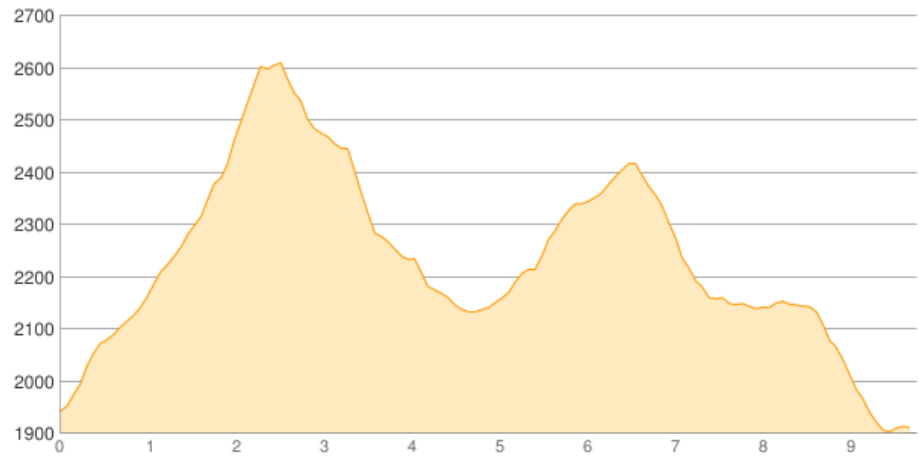

# Muttekopfhütte - Hanauer Hütte

Kategorie: **Wandern**

Schwierigkeit:

Länge: **9.74 km**

noch nicht geplant

Gehzeit: **06:45 Stunden**

Aufstieg: **1019 Hm**

Abstieg: **1058 Hm**

POIs in der Route:

1. Muttekopfhütte 1934 m
2. Hanauer Hütte 1922 m

Höhenprofil

Google

Map data ©2016 Google