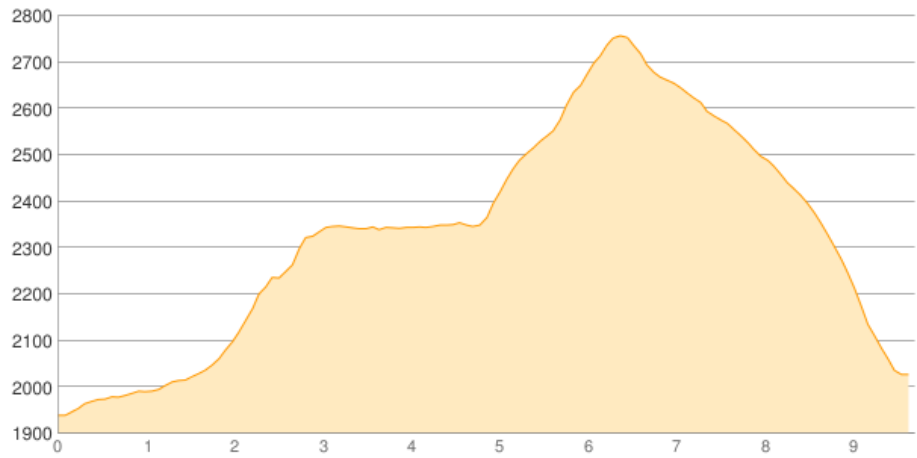

AlpQuer: Dortmunder Hütte - ... - Schweinfurter Hütte

Kategorie: **Wandern**
Schwierigkeit: **T3**
Länge: **9.69 km**
gegangen **Mi. 05.09.2012**

Gehzeit: **05:40 Stunden**
Aufstieg: **865 Hm**
Abstieg: **781 Hm**

POIs in der Route:

1. **Dortmunder Hütte 1947 m**
2. **Finstertaler Scharte 2777 m**
3. **Schweinfurter Hütte 2028 m**

Höhenprofil

Google

Map data ©2016 Google