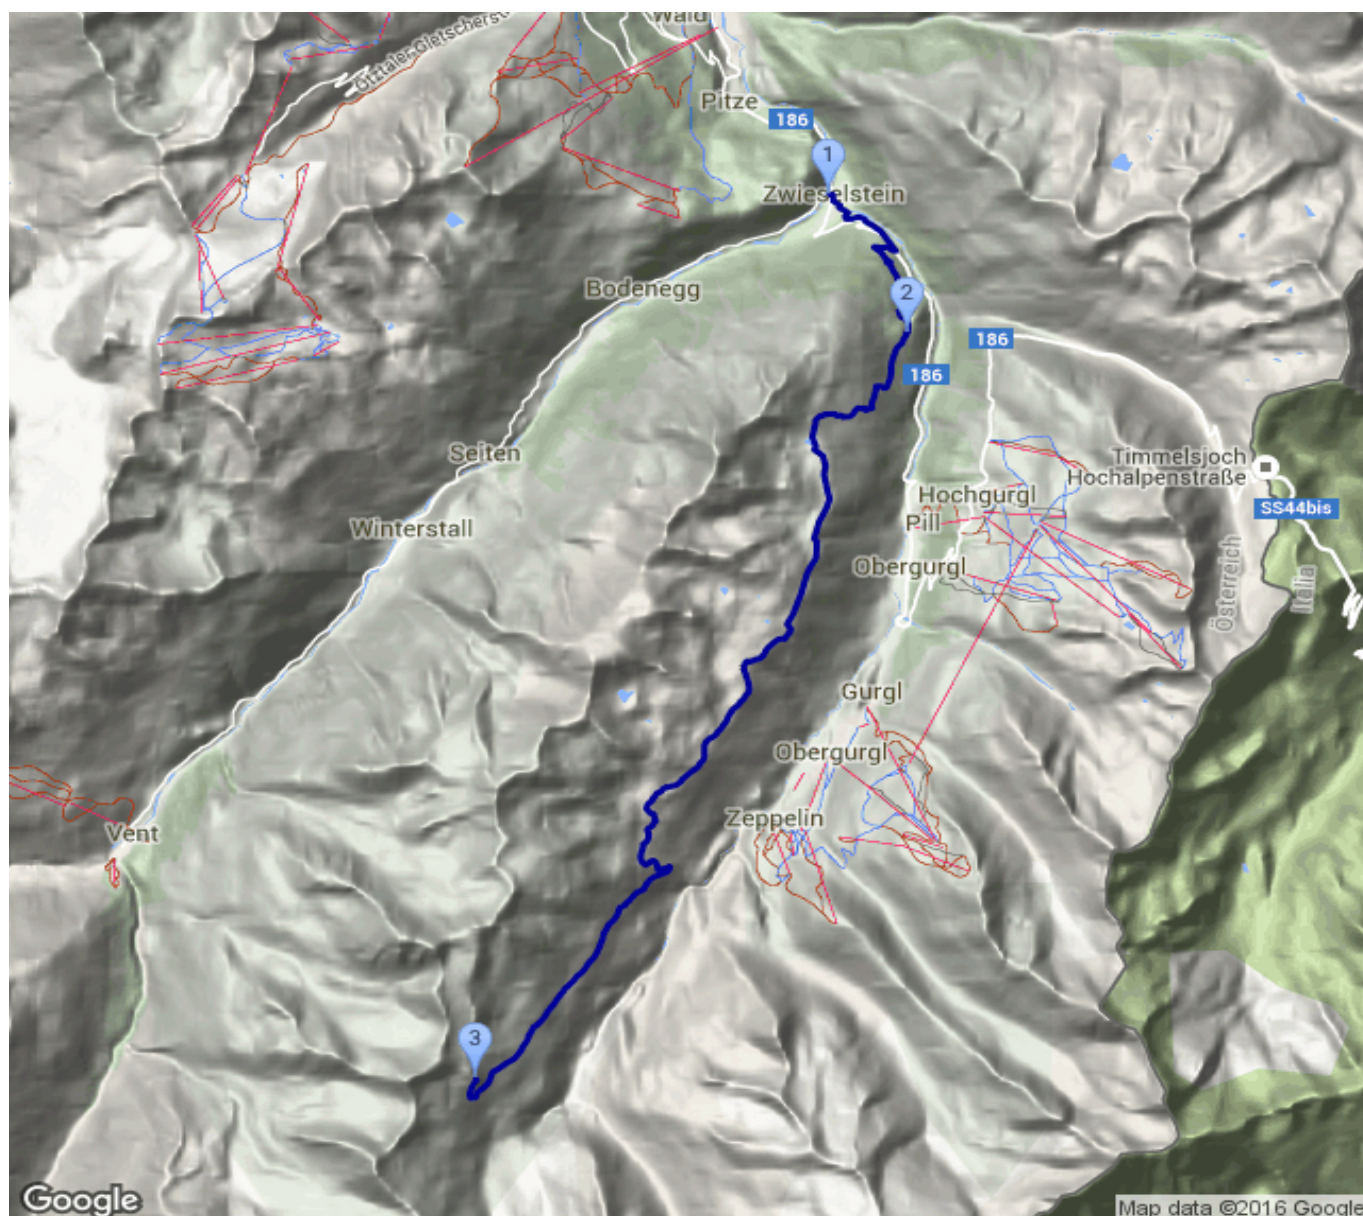

# AlpQuer: Talhütte Zwieselstein - ... - Ramolhaus

Kategorie: **Wandern**  
Schwierigkeit: **T3**  
Länge: **18.55 km**  
gegangen Sa. 08.09.2012

Gehzeit: **09:55 Stunden**  
Aufstieg: **1972 Hm**  
Abstieg: **452 Hm**

POIs in der Route:

1. Zwieselstein 1472 m
2. Lenzenalm 1896 m
3. Ramolhaus 3006 m

Höhenprofil

Google

Map data ©2016 Google