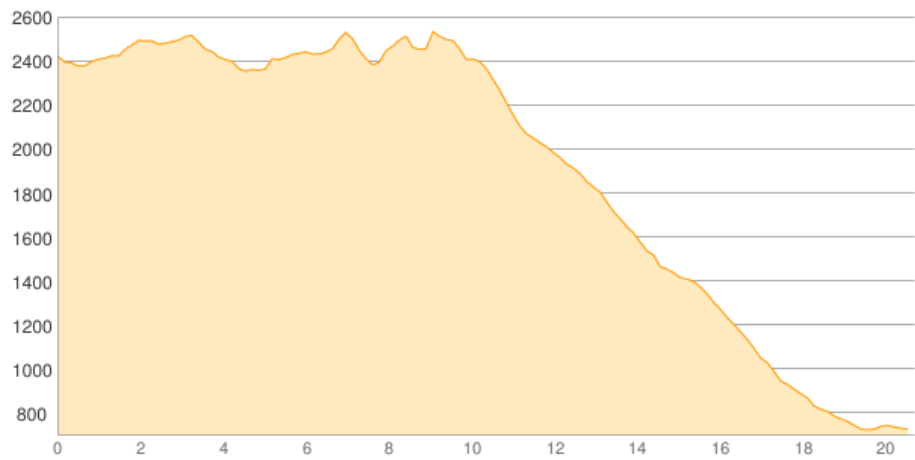

# Haselgruberhütte - Rabbi

Kategorie: **Wandern**

Gehzeit: **09:30 Stunden**

Schwierigkeit:

Aufstieg: **666 Hm**

Länge: **20.70 km**

Abstieg: **2366 Hm**

geplant

POIs in der Route:

1. Haselgruberhütte 2425 m

2. Rabbi 1222 m

Höhenprofil