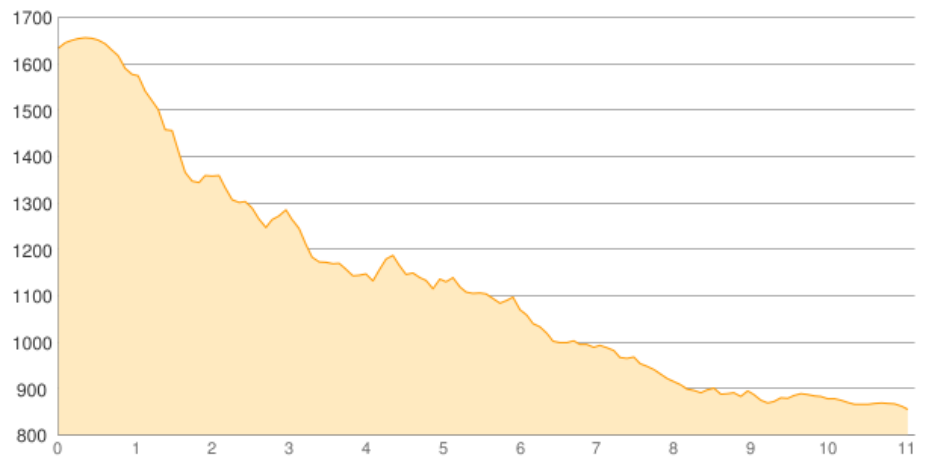

# Neue Magdeburger Hütte - Rauschbrunnen - Hungerburg

Kategorie: **Wandern**

Gehzeit: **04:40 Stunden**

Schwierigkeit:

Aufstieg: **323 Hm**

Länge: **11.13 km**

Abstieg: **1099 Hm**

noch nicht geplant

POIs in der Route:

1. **Neue Magdeburger Hütte 1633 m**
2. **Rauschbrunnen 1088 m**
3. **Hungerburg 861 m**

Höhenprofil

# Neue Magdeburger Hütte - Rauschbrunnen - Hungerburg

## **Informationen**

Auf der Schlussetappe, geht es von der Neuen Magdeburger Hütte über den Rauschenbrunnen bis zum Parkplatz Hungerburg, wo unsere Wanderung begonnen hat.