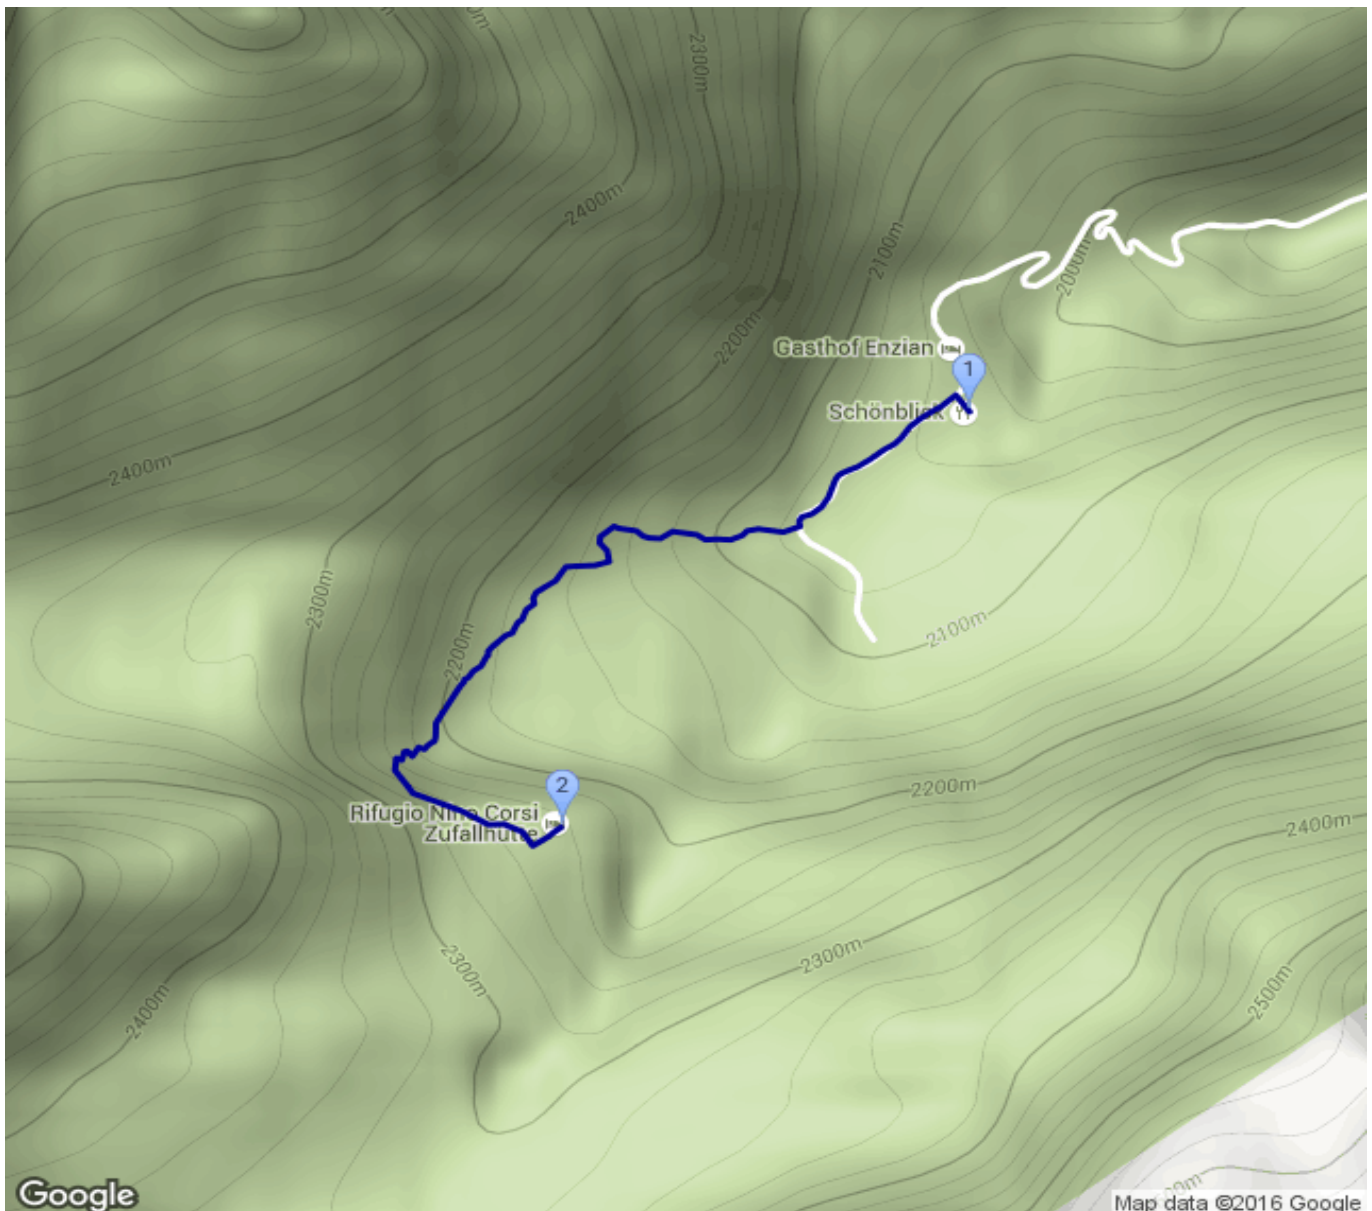

Schönblick - Zufallhütte

Kategorie: **Wandern**

Gehzeit: **01:05 Stunden**

Schwierigkeit:

Aufstieg: **228 Hm**

Länge: **1.64 km**

Abstieg: **39 Hm**

noch nicht geplant

POIs in der Route:

1. Schönblick [BZ] 2055 m
2. Zufallhütte 2265 m

Höhenprofil

Google

Map data ©2016 Google