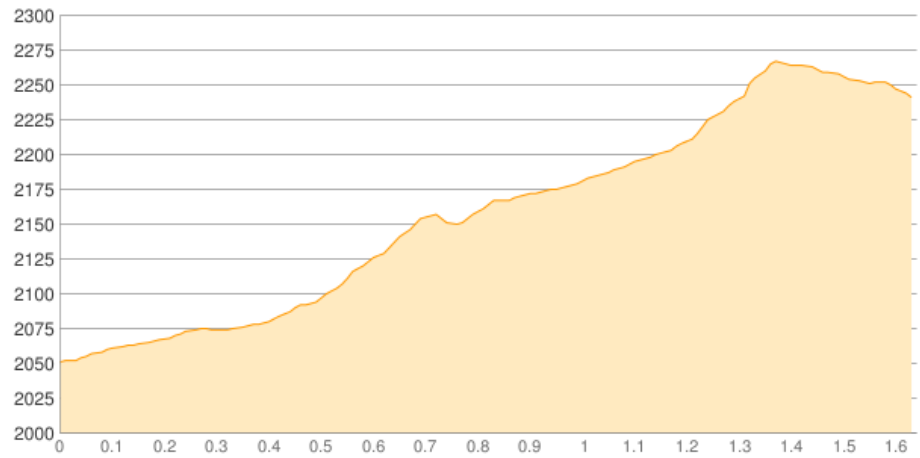

Schönblick - Zufallhütte

Kategorie: **Wandern**

Gehzeit: **01:05 Stunden**

Schwierigkeit:

Aufstieg: **228 Hm**

Länge: **1.64 km**

Abstieg: **39 Hm**

noch nicht geplant

POIs in der Route:

1. Schönblick [BZ] 2055 m
2. Zufallhütte 2265 m

Höhenprofil

Google

Map data ©2016 Google