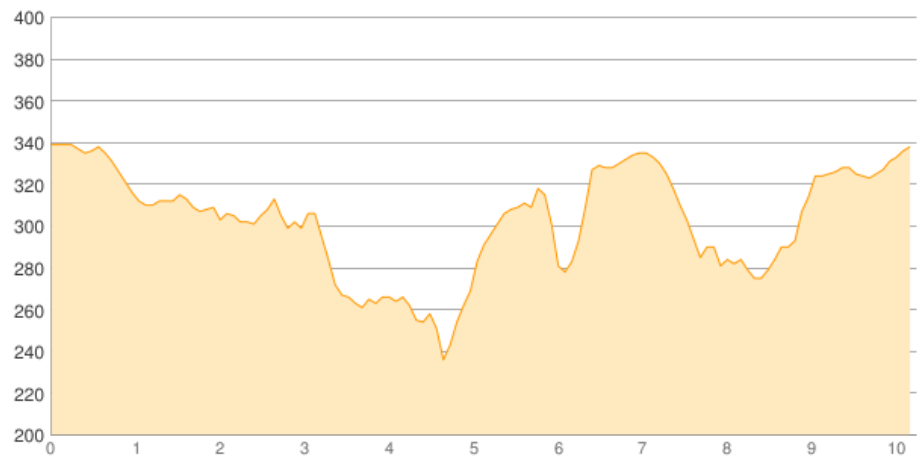

Traumschleife Hasenkammer

Kategorie: **Wandern**
Schwierigkeit: **T2**
Länge: **11.03 km**
gegangen So. 27.03.2016

Gehzeit: **03:50 Stunden**
Aufstieg: **361 Hm**
Abstieg: **361 Hm**

POIs in der Route:

1. Kirmesplatz Herschwiesen 338 m
2. Kirmesplatz Herschwiesen 338 m

Höhenprofil

Traum Schleife Hasenkammer

Informationen

Eine schöne Tour mit vielen Abschnitten auf schmalen Trampelpfaden und durch wilde Täler. Da trübt auch das lange Stück Straße nicht den guten Eindruck.

Beschreibung

Eine schöne Tour mit vielen Abschnitten auf schmalen Trampelpfaden und durch wilde Täler. Da trübt auch das lange Stück Straße nicht den guten Eindruck.