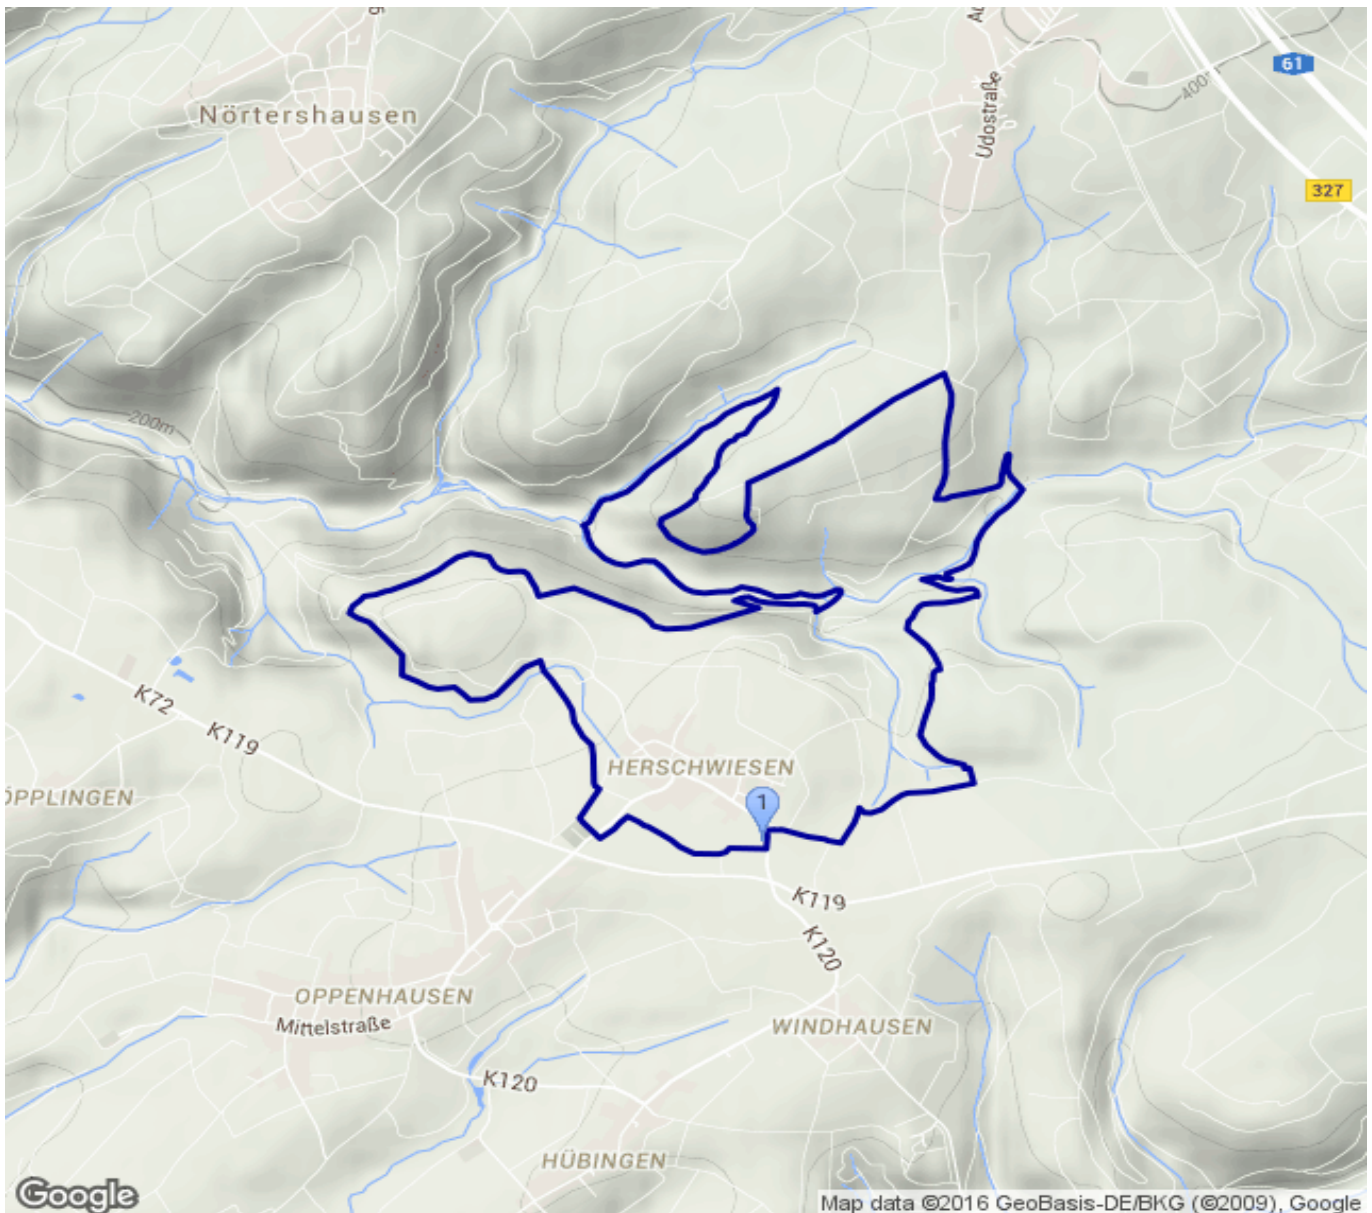

Traumschleife Hasenkammer

Kategorie: **Wandern**
Schwierigkeit: **T2**
Länge: **11.03 km**
gegangen So. 27.03.2016

Gehzeit: **03:50 Stunden**
Aufstieg: **361 Hm**
Abstieg: **361 Hm**

POIs in der Route:

1. Kirmesplatz Herschwiesen 338 m
2. Kirmesplatz Herschwiesen 338 m

Höhenprofil

Traum Schleife Hasenkammer

Informationen

Eine schöne Tour mit vielen Abschnitten auf schmalen Trampelpfaden und durch wilde Täler. Da trübt auch das lange Stück Straße nicht den guten Eindruck.

Beschreibung

Eine schöne Tour mit vielen Abschnitten auf schmalen Trampelpfaden und durch wilde Täler. Da trübt auch das lange Stück Straße nicht den guten Eindruck.