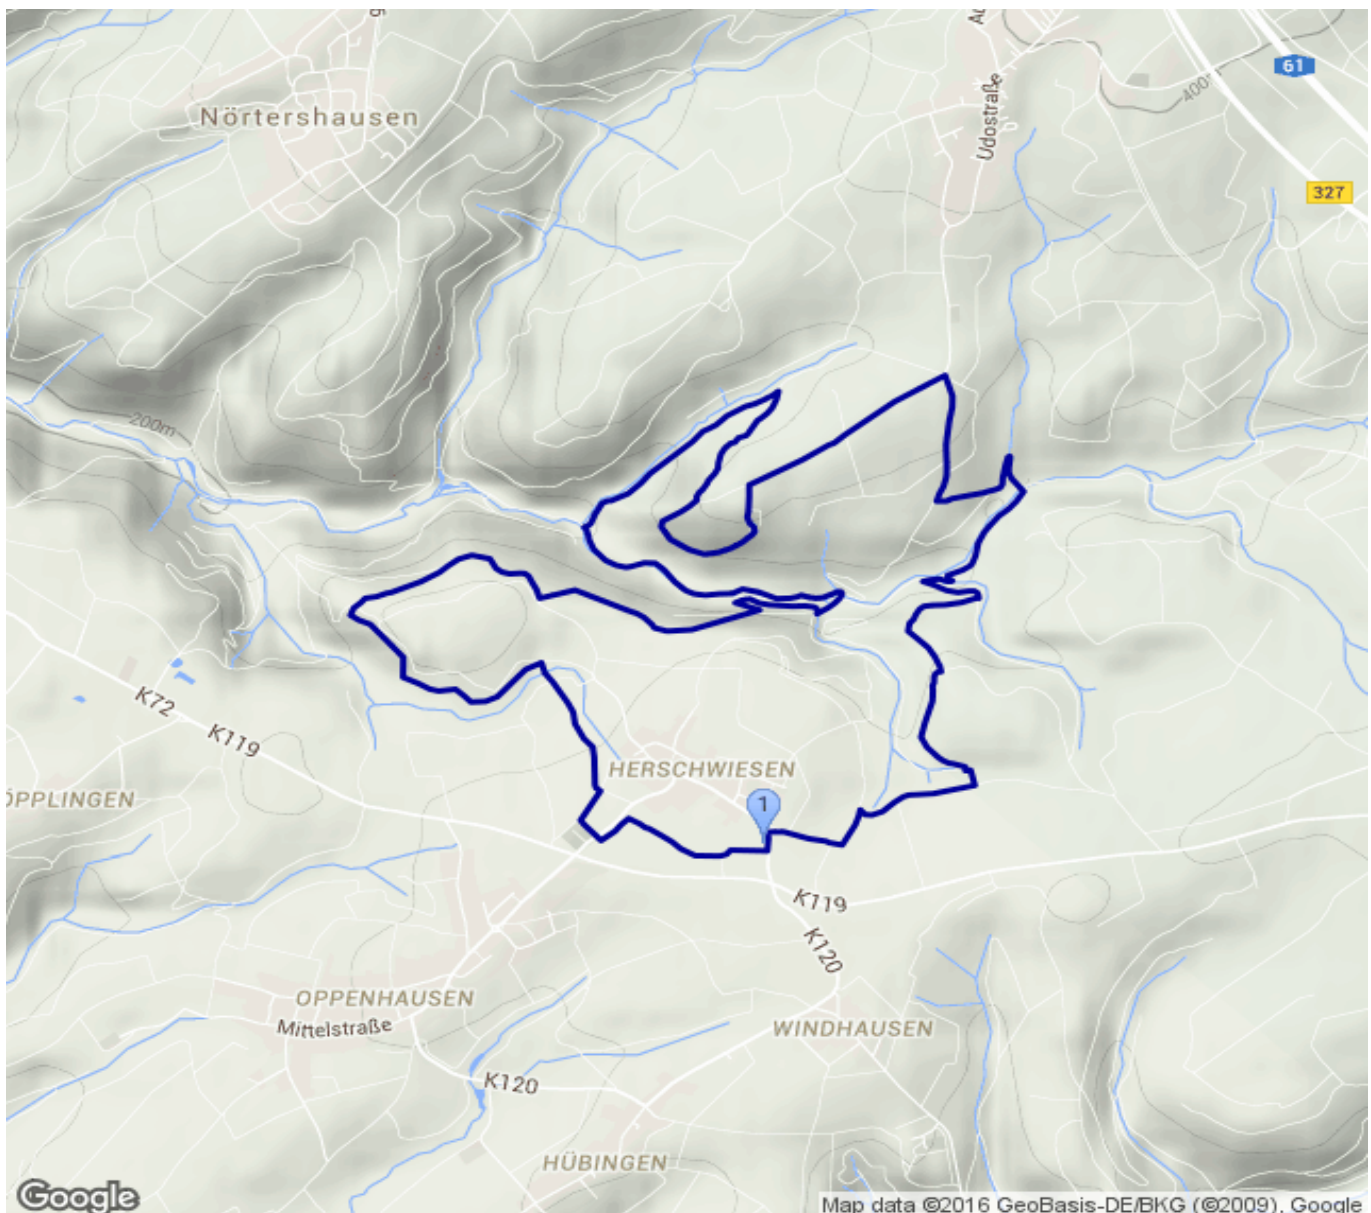

Traumschleife Hasenkammer

Kategorie: **Wandern**
Schwierigkeit: **T2**
Länge: **11.03 km**
gegangen So. 27.03.2016

Gehzeit: **03:50 Stunden**
Aufstieg: **361 Hm**
Abstieg: **361 Hm**

POIs in der Route:

1. Kirmesplatz Herschwiesen 338 m
2. Kirmesplatz Herschwiesen 338 m

Höhenprofil

Traum Schleife Hasenkammer

Informationen

Eine schöne Tour mit vielen Abschnitten auf schmalen Trampelpfaden und durch wilde Täler. Da trübt auch das lange Stück Straße nicht den guten Eindruck.

Beschreibung

Eine schöne Tour mit vielen Abschnitten auf schmalen Trampelpfaden und durch wilde Täler. Da trübt auch das lange Stück Straße nicht den guten Eindruck.