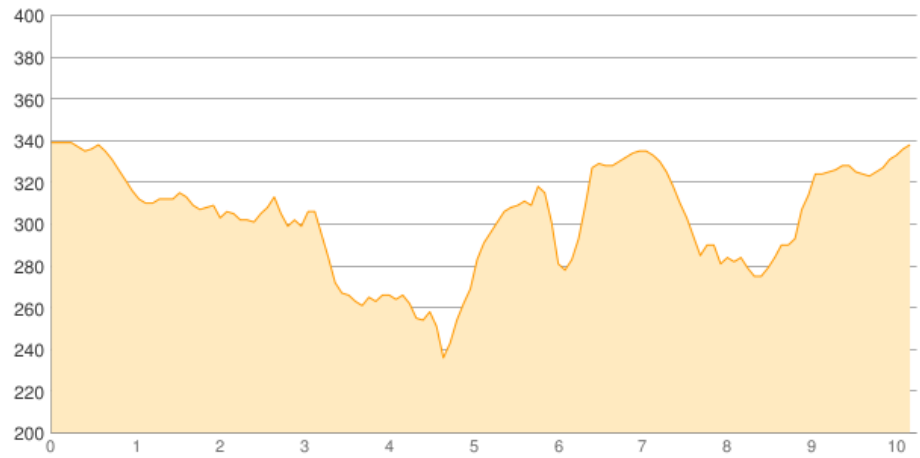

Traumschleife Hasenkammer

Kategorie: **Wandern**
Schwierigkeit: **T2**
Länge: **11.03 km**
gegangen So. 27.03.2016

Gehzeit: **03:50 Stunden**
Aufstieg: **361 Hm**
Abstieg: **361 Hm**

POIs in der Route:

1. Kirmesplatz Herschwiesen 338 m
2. Kirmesplatz Herschwiesen 338 m

Höhenprofil

Traum Schleife Hasenkammer

Informationen

Eine schöne Tour mit vielen Abschnitten auf schmalen Trampelpfaden und durch wilde Täler. Da trübt auch das lange Stück Straße nicht den guten Eindruck.

Beschreibung

Eine schöne Tour mit vielen Abschnitten auf schmalen Trampelpfaden und durch wilde Täler. Da trübt auch das lange Stück Straße nicht den guten Eindruck.