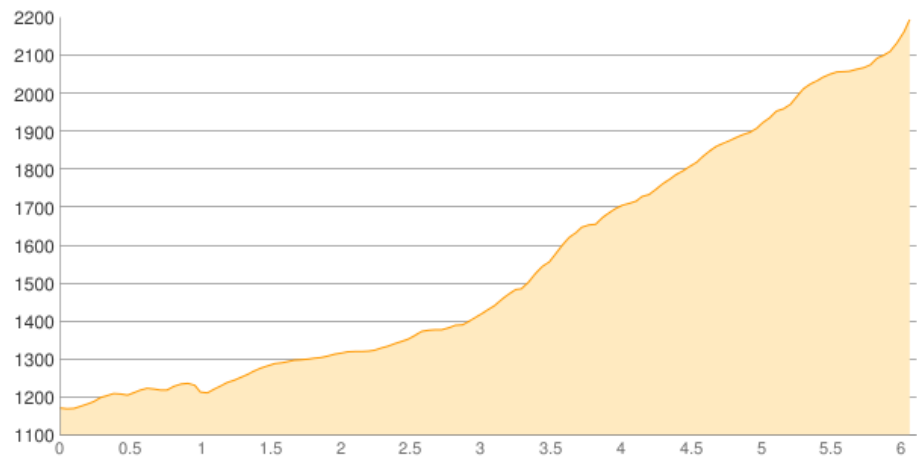

Schwendle - ... - Oberstdorfer Hammerspitze

Kategorie: **Wandern**

Gehzeit: **04:30 Stunden**

Schwierigkeit:

Aufstieg: **1079 Hm**

Länge: **6.11 km**

Abstieg: **54 Hm**

noch nicht geplant

POIs in der Route:

1. Schwendle 1171 m
2. Fiderepasshütte 2070 m
3. Oberstdorfer Hammerspitze 2259 m

Höhenprofil

Google

Map data ©2016 GeoBasis-DE/BKG (©2009), Google