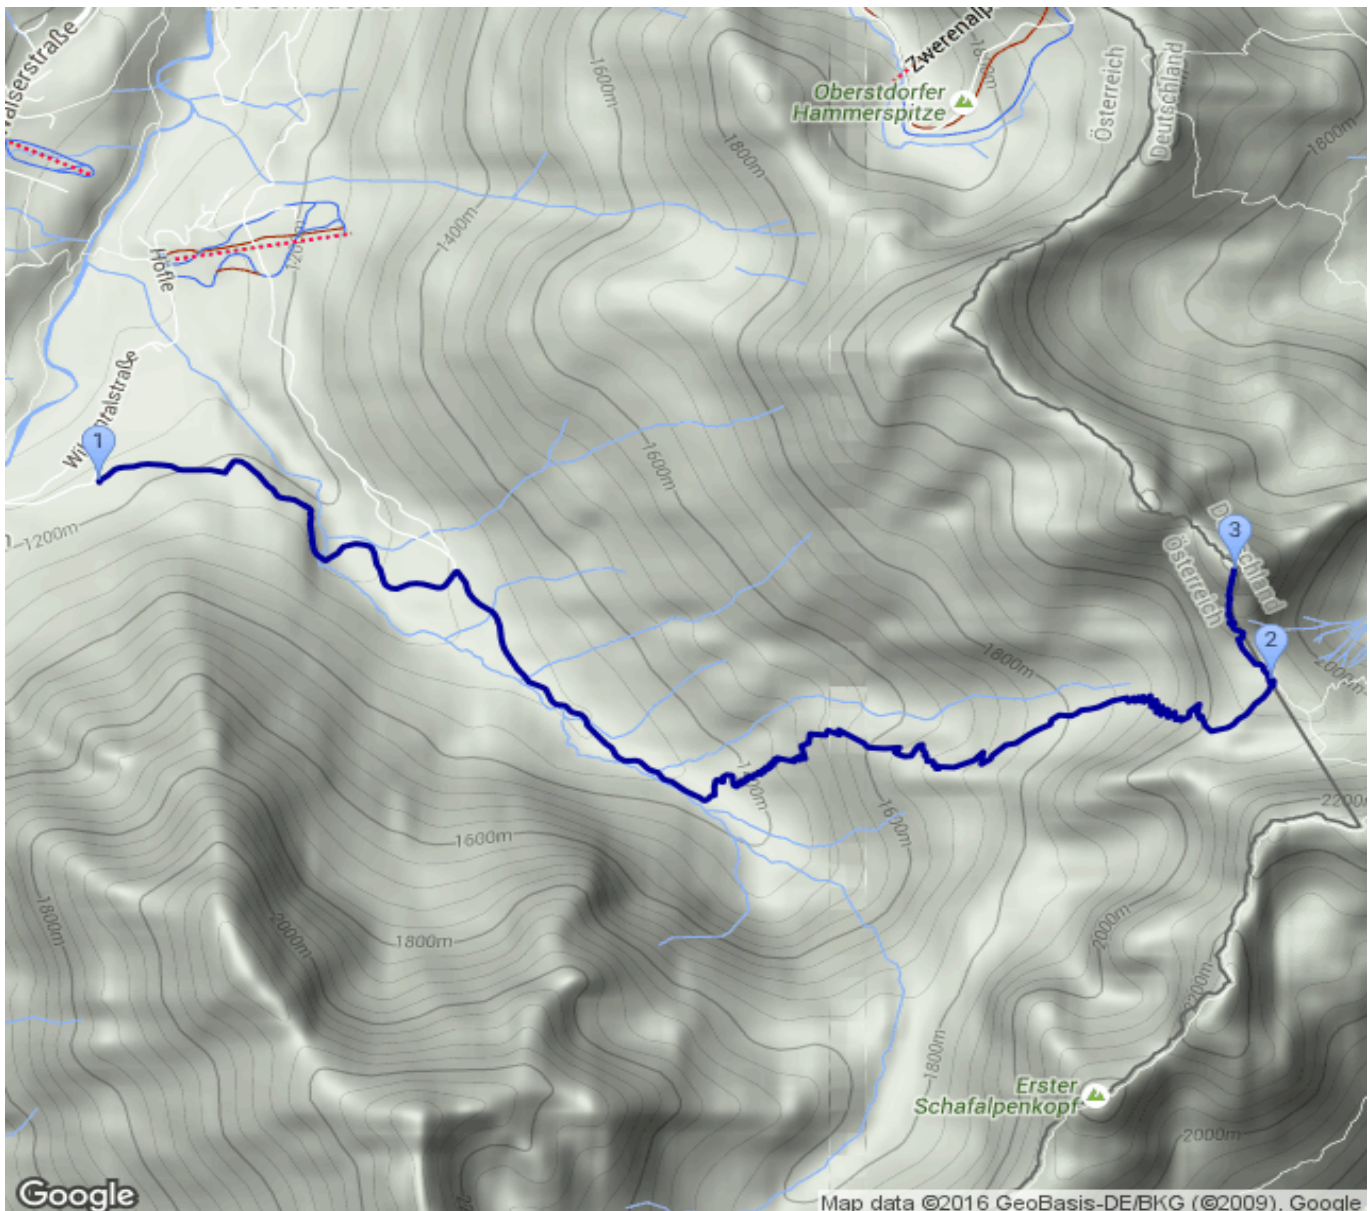

Schwendle - ... - Oberstdorfer Hammerspitze

Kategorie: **Wandern**

Gehzeit: **04:30 Stunden**

Schwierigkeit:

Aufstieg: **1079 Hm**

Länge: **6.11 km**

Abstieg: **54 Hm**

noch nicht geplant

POIs in der Route:

1. Schwendle 1171 m
2. Fiderepasshütte 2070 m
3. Oberstdorfer Hammerspitze 2259 m

Höhenprofil

Google

Map data ©2016 GeoBasis-DE/BKG (©2009), Google