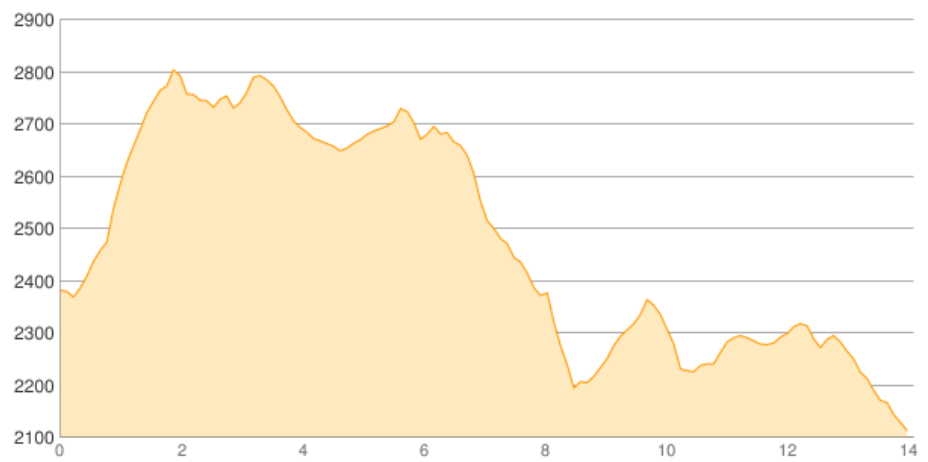

# Totalhütte - Pfälzerhütte

Kategorie: **Wandern**

Gehzeit: **07:30 Stunden**

Schwierigkeit:

Aufstieg: **977 Hm**

Länge: **14.09 km**

Abstieg: **1248 Hm**

noch nicht geplant

POIs in der Route:

1. Totalhütte 2385 m
2. Pfälzerhütte 2108 m

Höhenprofil

Google

Seewis im Prättigau

Map data ©2016 GeoBasis-DE/BKG (©2009), Google