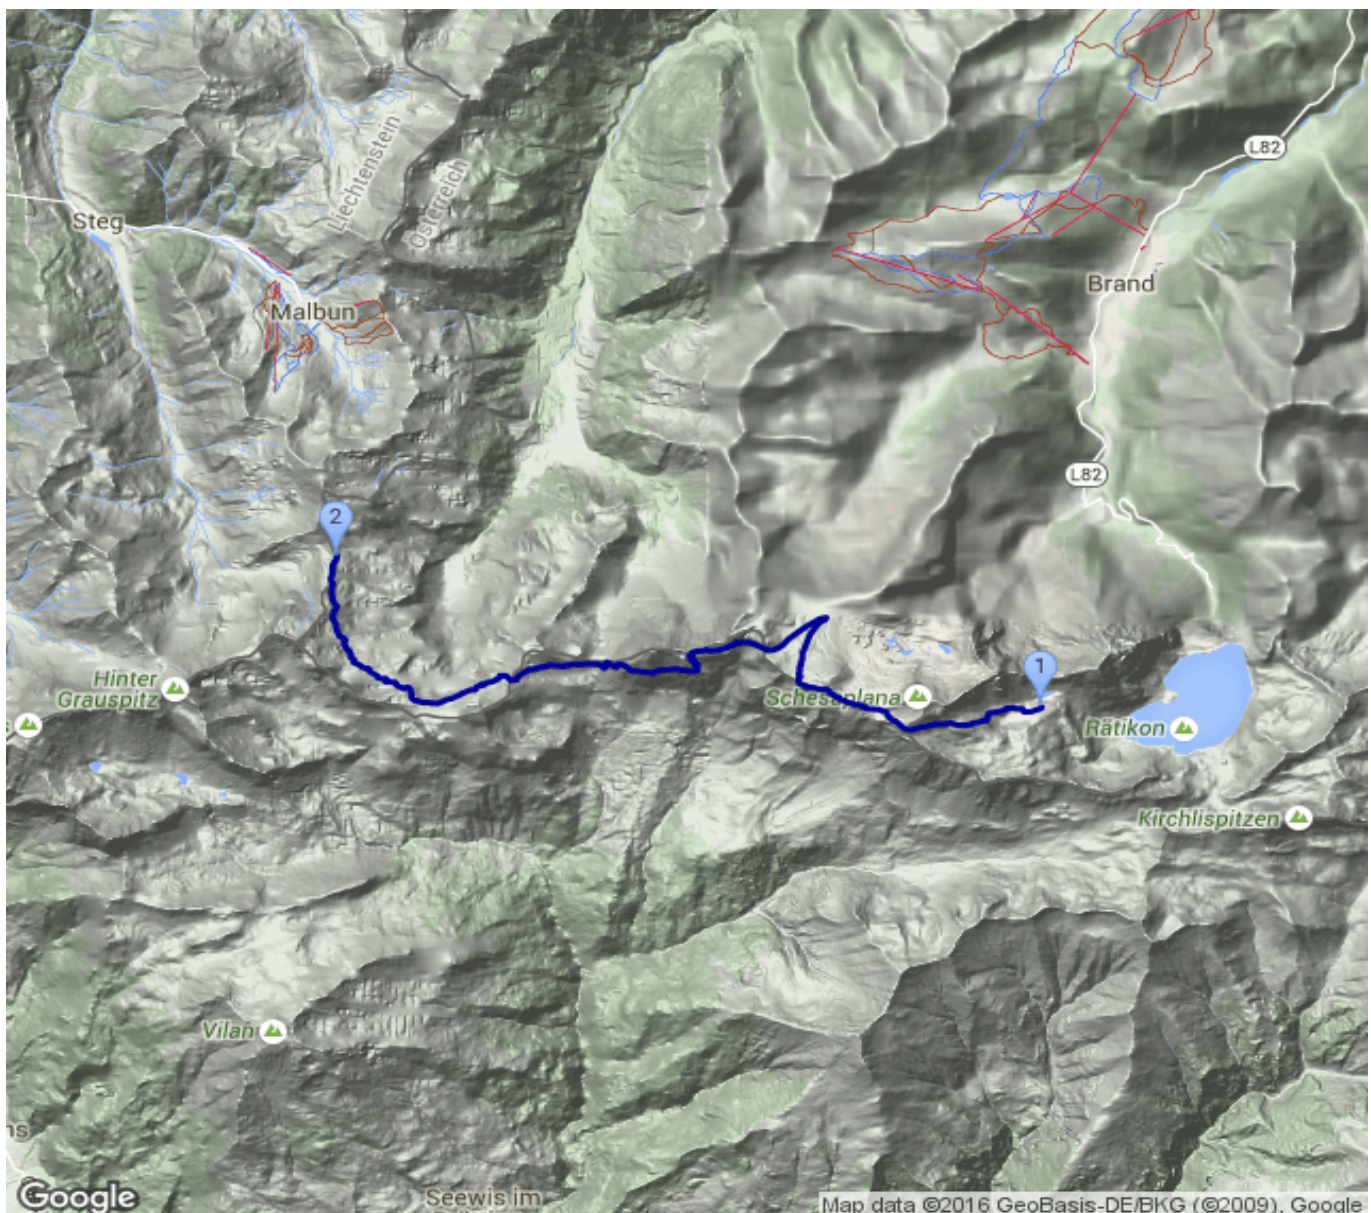

# Totalhütte - Pfälzerhütte

Kategorie: **Wandern**

Gehzeit: **07:30 Stunden**

Schwierigkeit:

Aufstieg: **977 Hm**

Länge: **14.09 km**

Abstieg: **1248 Hm**

noch nicht geplant

POIs in der Route:

1. Totalhütte 2385 m
2. Pfälzerhütte 2108 m

Höhenprofil

Google

Seewis im Prättigau

Map data ©2016 GeoBasis-DE/BKG (©2009), Google