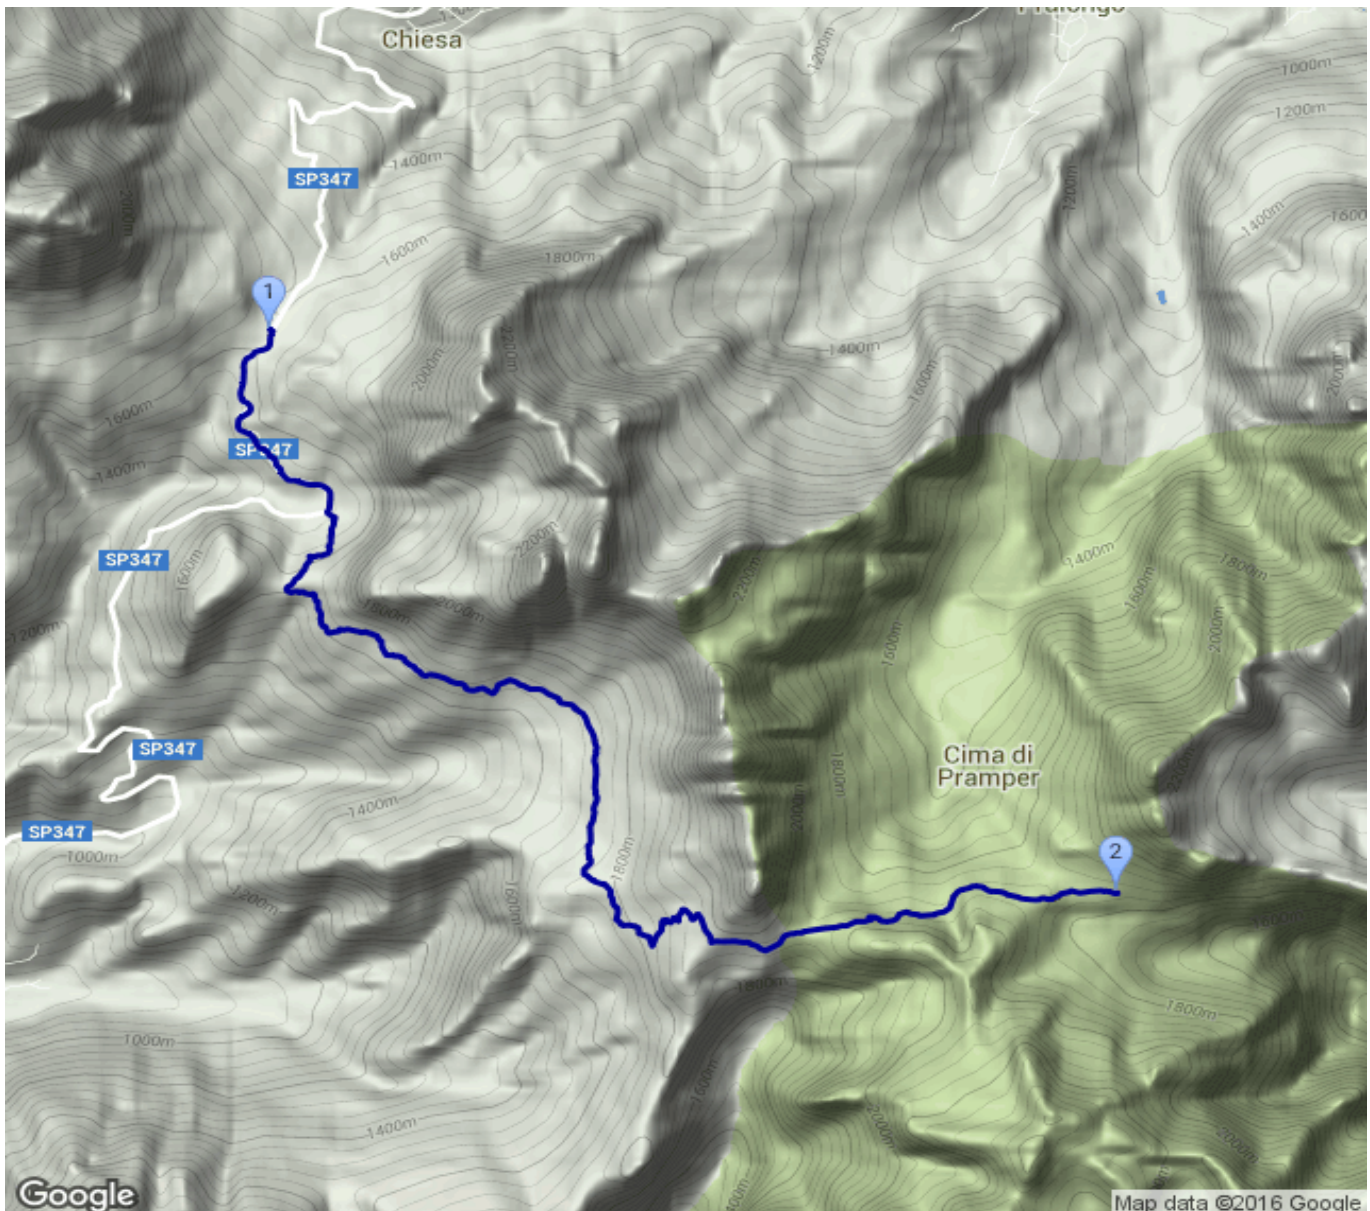

Rifugio Passo Duran C. Tome - Rifugio Sommariva al Pramperet

Kategorie: **Wandern**
Schwierigkeit:
Länge: **10.57 km**
geplant **So. 31.07.2016**

Gehzeit: **04:40 Stunden**
Aufstieg: **702 Hm**
Abstieg: **453 Hm**

POIs in der Route:

1. Passo Duran 1605 m
2. Rifugio Sommariva al Pramperet 1857 m

Höhenprofil

Rifugio Passo Duran C. Tome - Rifugio Sommariva al Pramperet

Informationen

Eventuell Mini-Variante im letzten Sechstel.

Beschreibung

Eventuell Mini-Variante im letzten Sechstel.