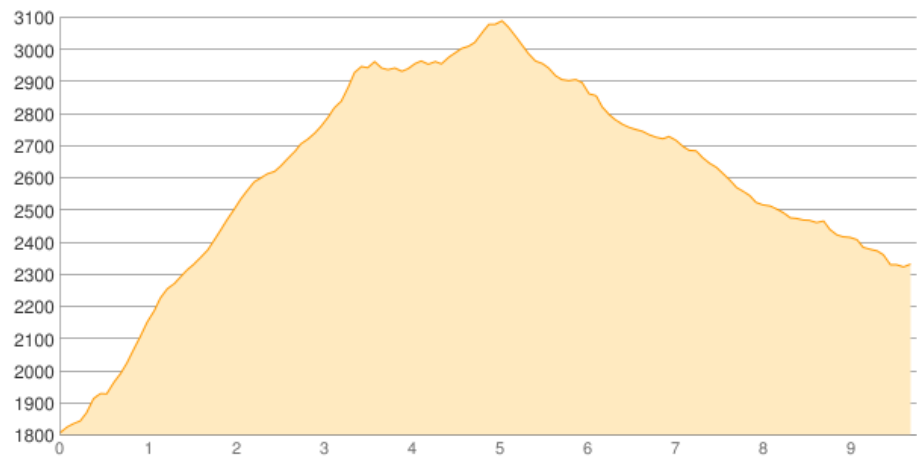

Lesachhütte - Tschadinhorn - ... - Elberfelder Hütte

Kategorie: Hochalpin

Gehzeit: 07:35 Stunden

Schwierigkeit:

Aufstieg: 1391 Hm

Länge: 9.75 km

Abstieg: 868 Hm

noch nicht geplant

POIs in der Route:

1. Lesachhütte 1818 m
2. Tschadinhorn 3017 m
3. Böses Weibele 3119 m
4. Elberfelder Hütte 2346 m

Höhenprofil

Google

Map data ©2016 Google