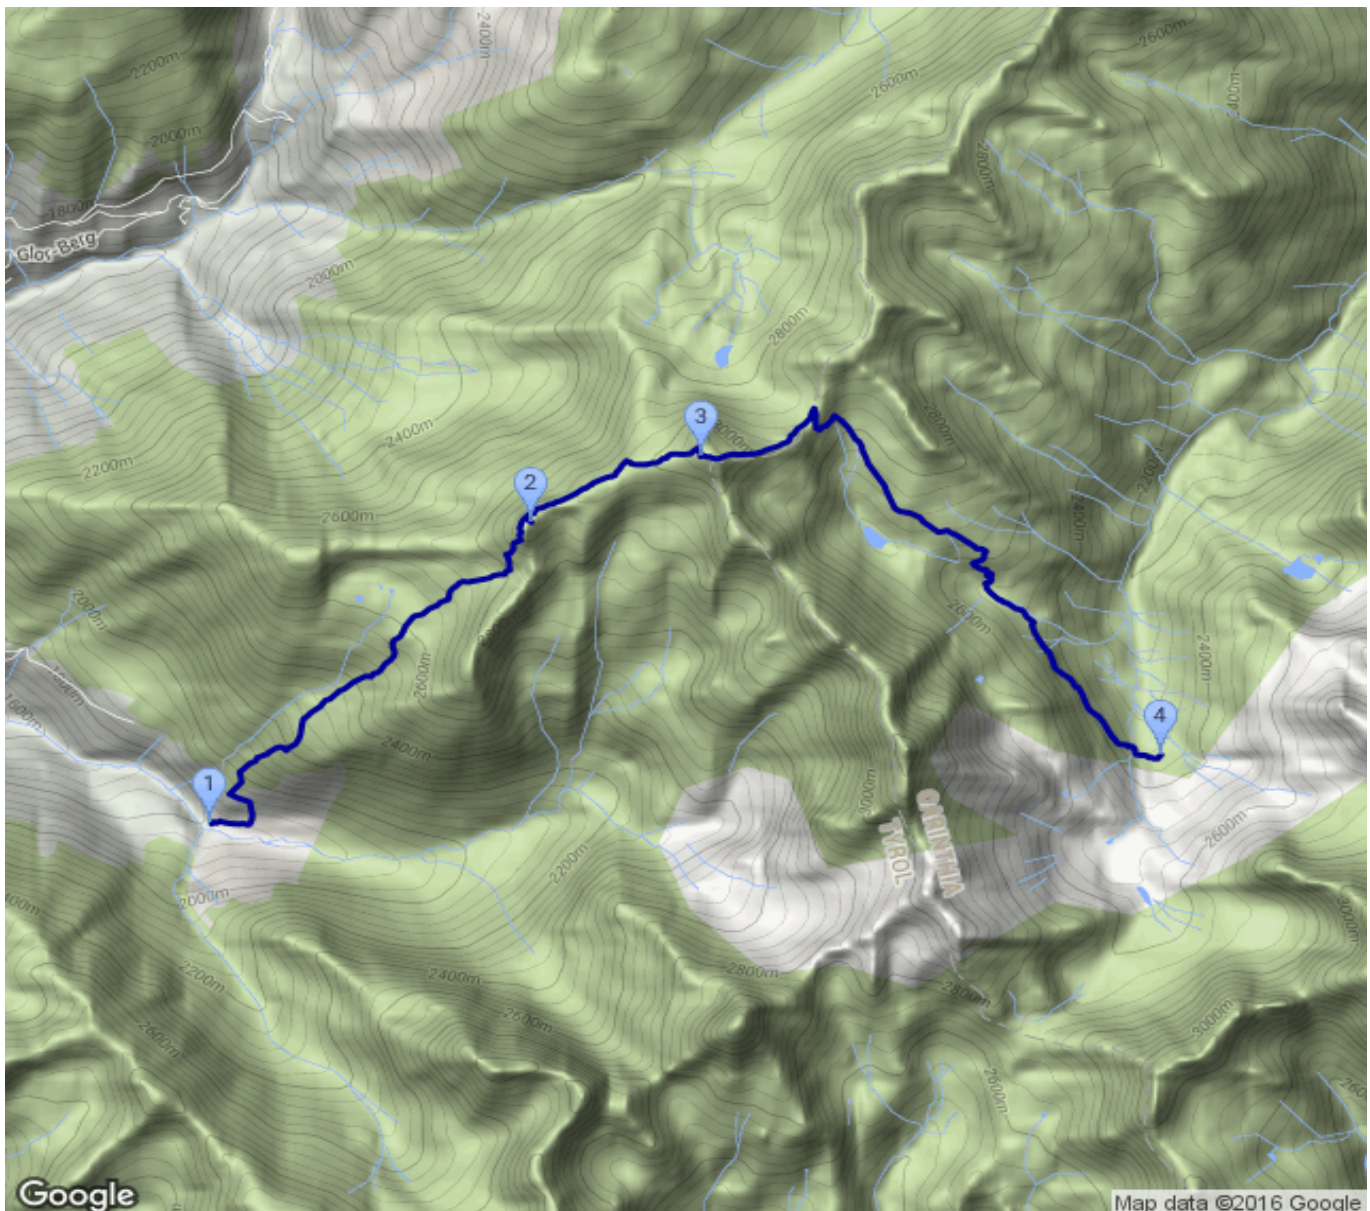

Lesachhütte - Tschadinhorn - ... - Elberfelder Hütte

Kategorie: Hochalpin

Gehzeit: 07:35 Stunden

Schwierigkeit:

Aufstieg: 1391 Hm

Länge: 9.75 km

Abstieg: 868 Hm

noch nicht geplant

POIs in der Route:

1. Lesachhütte 1818 m
2. Tschadinhorn 3017 m
3. Böses Weibele 3119 m
4. Elberfelder Hütte 2346 m

Höhenprofil

Google

Map data ©2016 Google