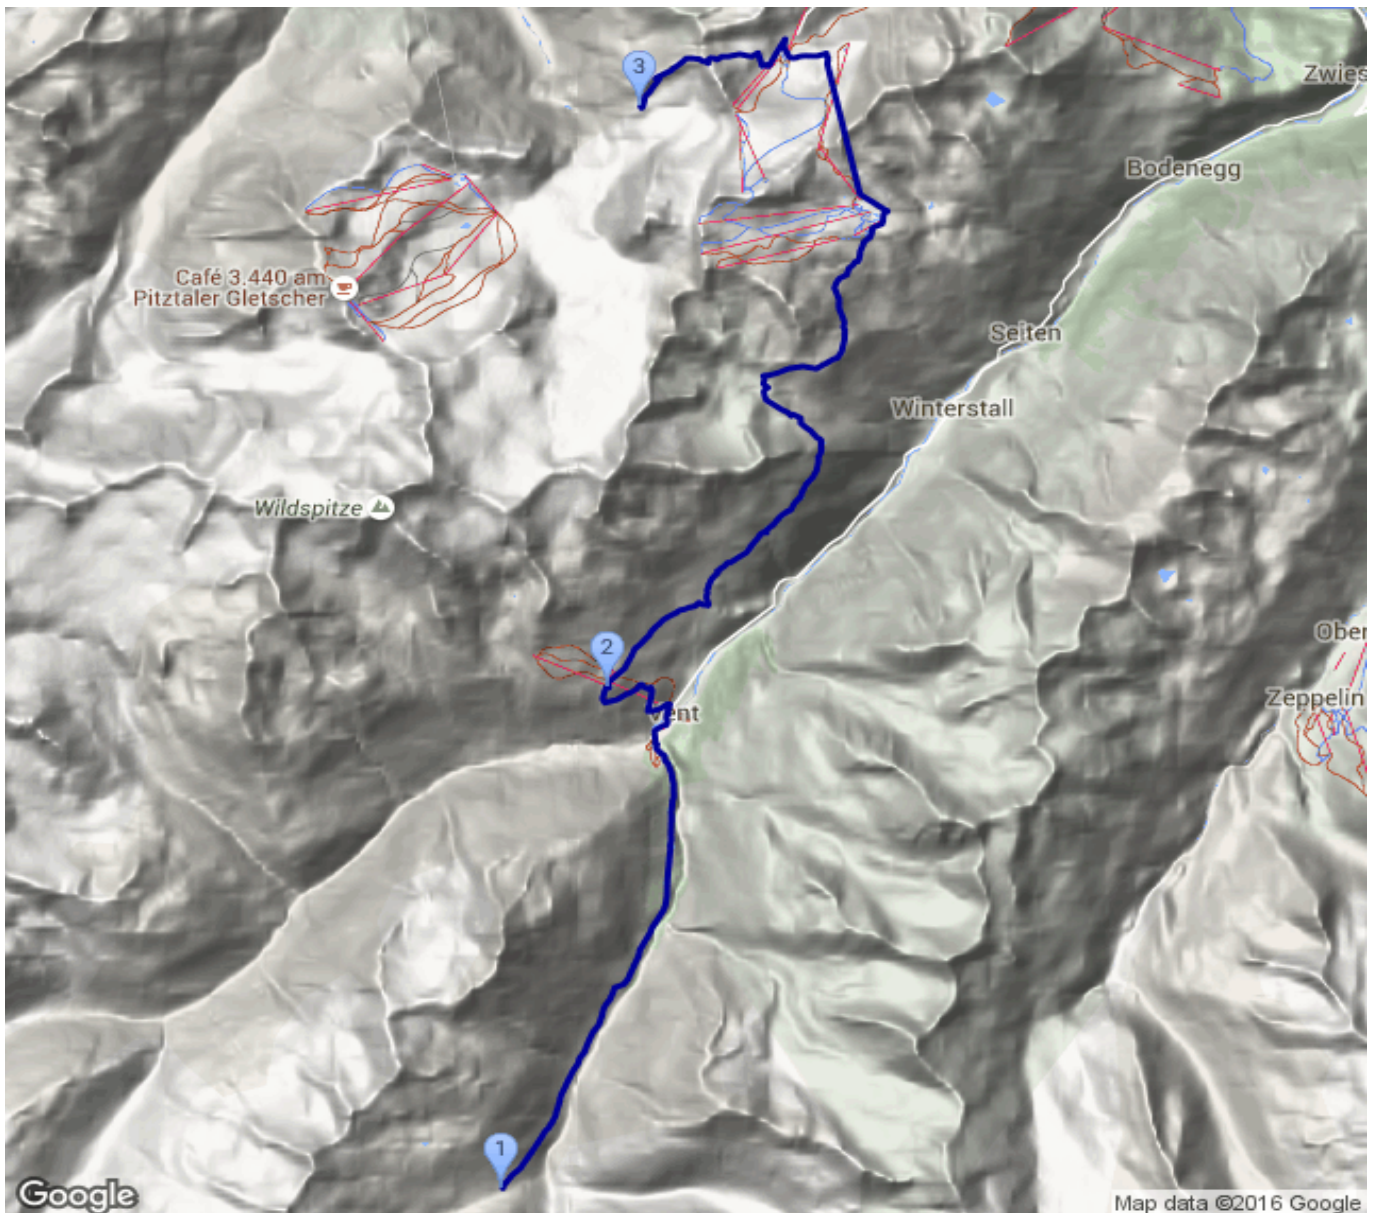

# Martin-Busch-Hütte - ... - Braunschweiger Hütte

Kategorie: **Wandern**

Gehzeit: **12:55 Stunden**

Schwierigkeit:

Aufstieg: **1919 Hm**

Länge: **25.60 km**

Abstieg: **1681 Hm**

noch nicht geplant

POIs in der Route:

1. Martin-Busch-Hütte 2501 m
2. Stablein 2356 m
3. Braunschweiger Hütte 2759 m

Höhenprofil

Google

Map data ©2016 Google