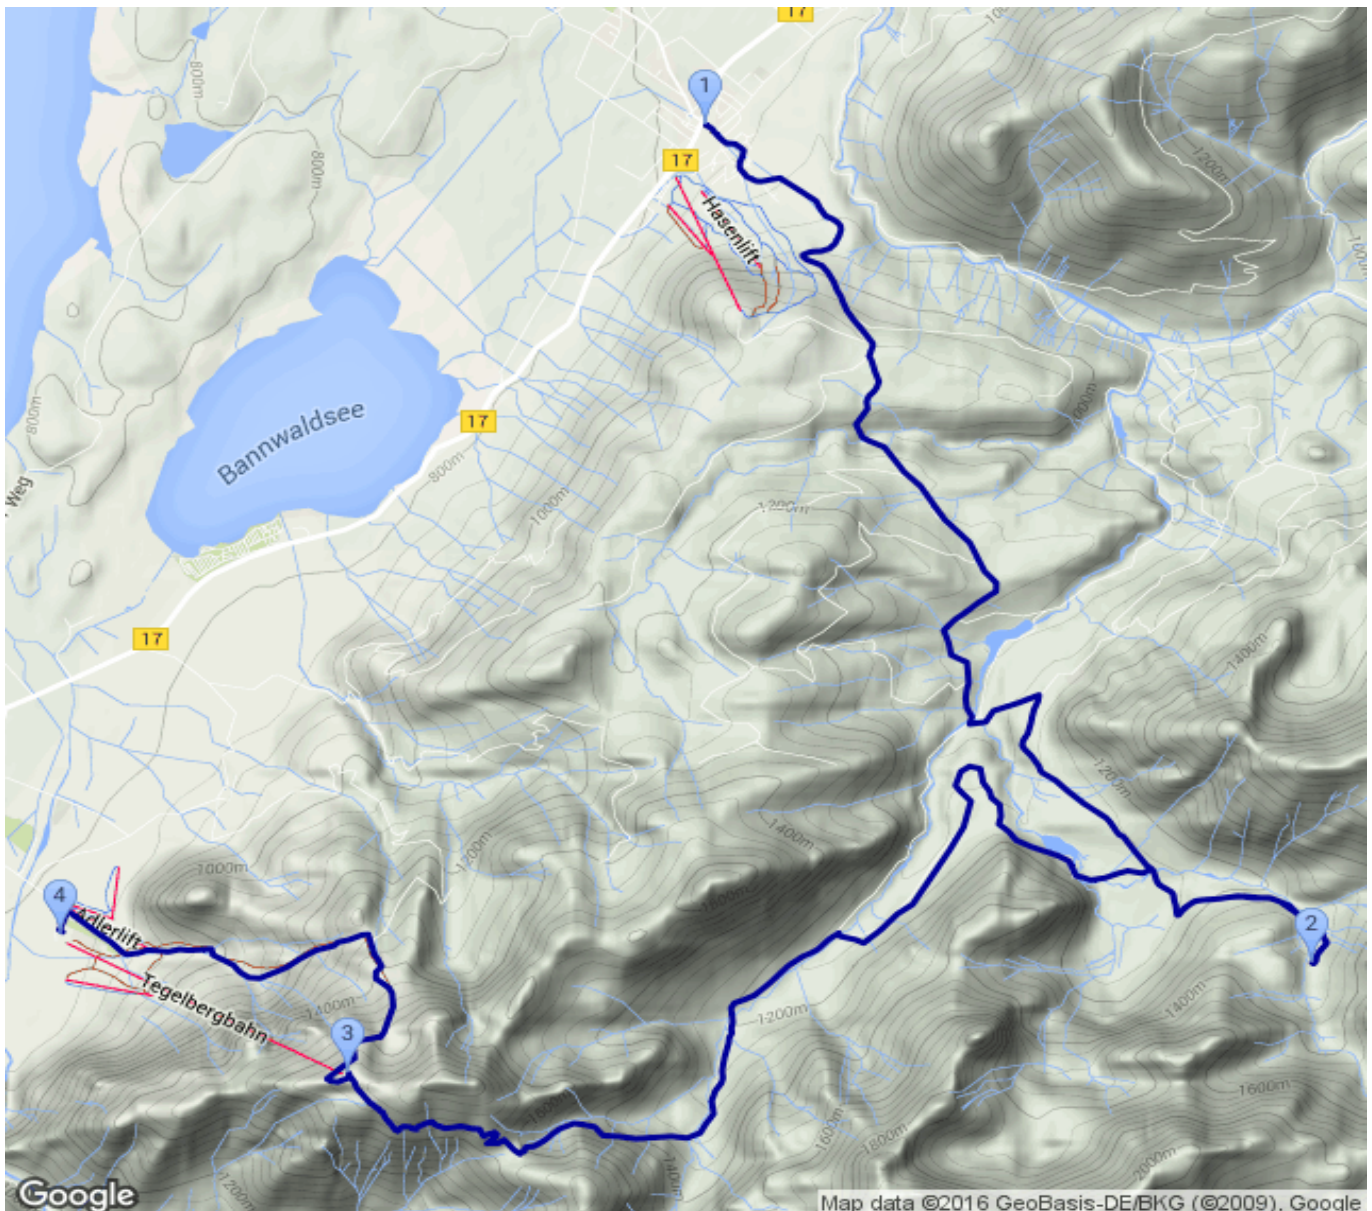

# Buching - Kenzenhütte - ... - Talstation Tegelbergbahn

Kategorie: **Wandern**

Gehzeit: **10:25 Stunden**

Schwierigkeit:

Aufstieg: **1416 Hm**

Länge: **23.09 km**

Abstieg: **1405 Hm**

noch nicht geplant

POIs in der Route:

1. Buching 820 m
2. Kenzenhütte 1294 m
3. Tegelberghaus 1707 m
4. Tegelbergbahn Talstation 819 m

Höhenprofil

Google

Map data ©2016 GeoBasis-DE/BKG (©2009), Google