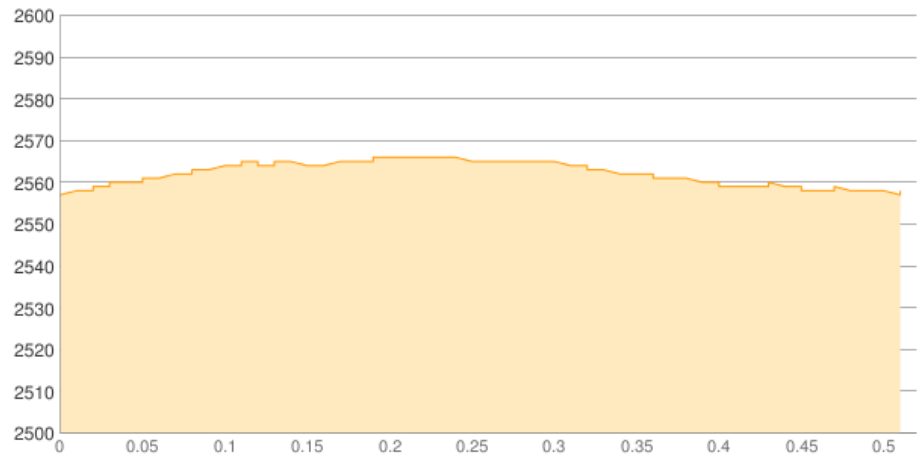

# Doi Inthanon

Kategorie: **Wandern**  
Schwierigkeit: **T1**  
Länge: **0.52 km**  
gegangen Sa. 23.04.2016

Gehzeit: **00:10 Stunden**  
Aufstieg: **13 Hm**  
Abstieg: **13 Hm**

POIs in der Route:

1. Doi Inthanon 2565 m
2. Doi Inthanon 2565 m

## Höhenprofil