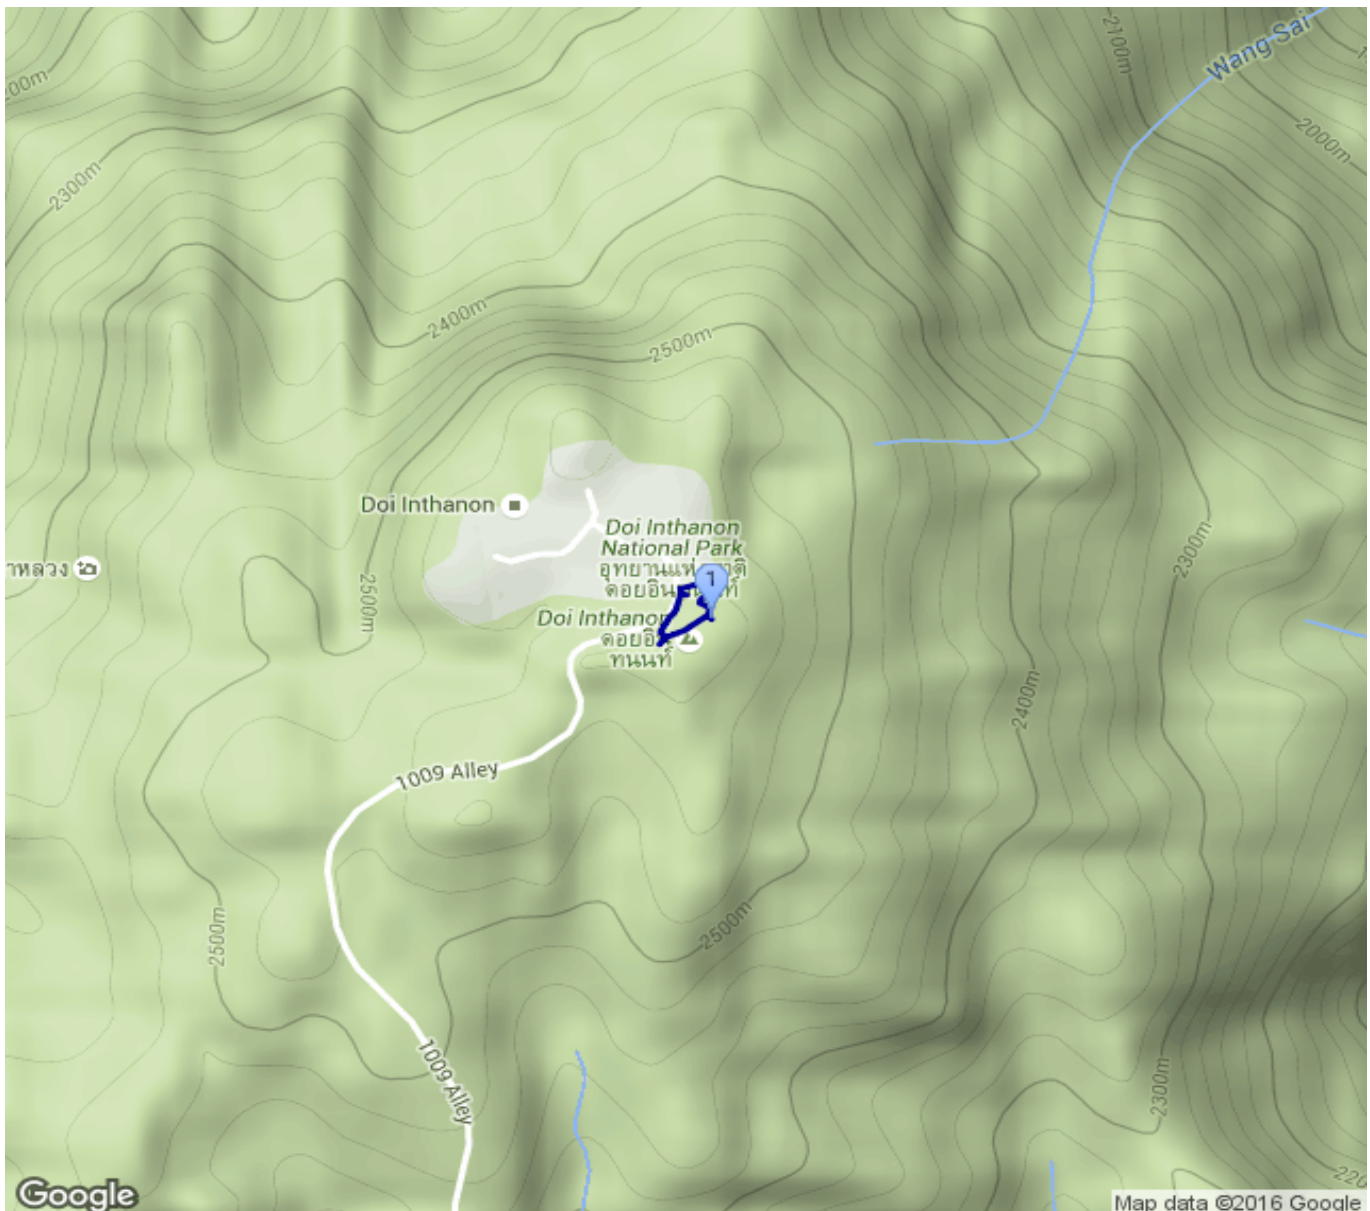

# Doi Inthanon

Kategorie: **Wandern**  
Schwierigkeit: **T1**  
Länge: **0.52 km**  
gegangen Sa. 23.04.2016

Gehzeit: **00:10 Stunden**  
Aufstieg: **13 Hm**  
Abstieg: **13 Hm**

POIs in der Route:

1. Doi Inthanon 2565 m
2. Doi Inthanon 2565 m

## Höhenprofil

## Beschreibung

Parkrundgang