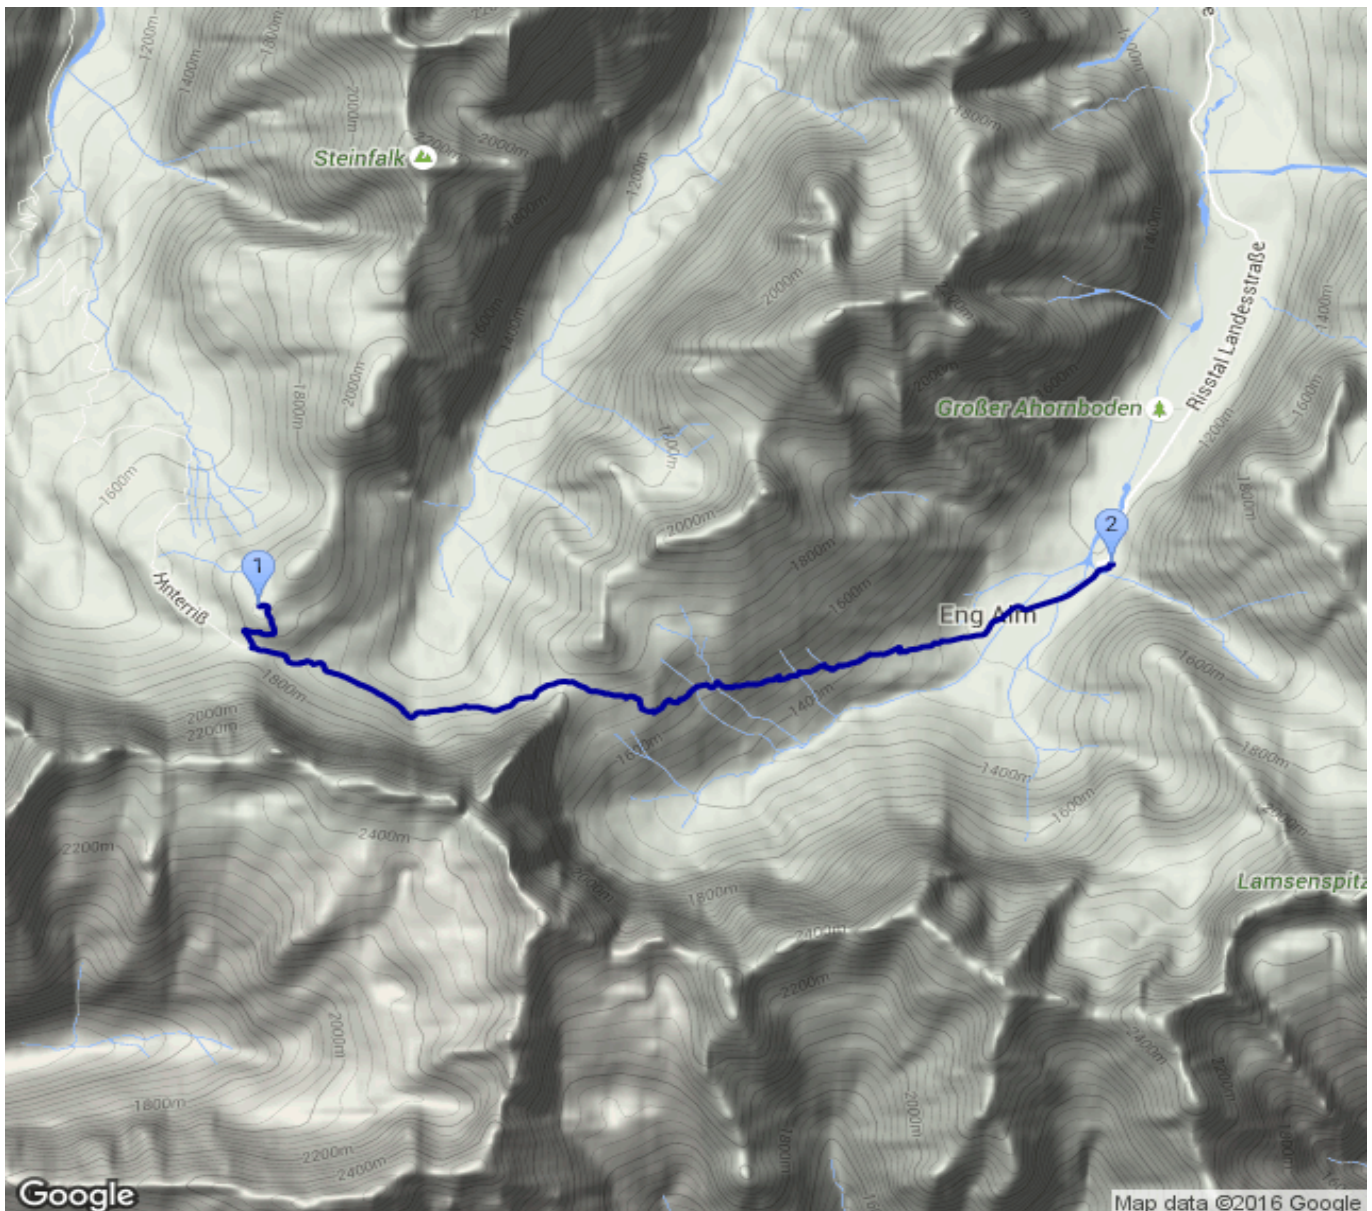

Falkenhütte - Alpengasthof Eng

Kategorie: **Wandern**

Gehzeit: **03:00 Stunden**

Schwierigkeit:

Aufstieg: **173 Hm**

Länge: **6.81 km**

Abstieg: **803 Hm**

noch nicht geplant

POIs in der Route:

1. Falkenhütte [T] 1846 m
2. Alpengasthof Eng 1206 m

Höhenprofil

Google

Map data ©2016 Google