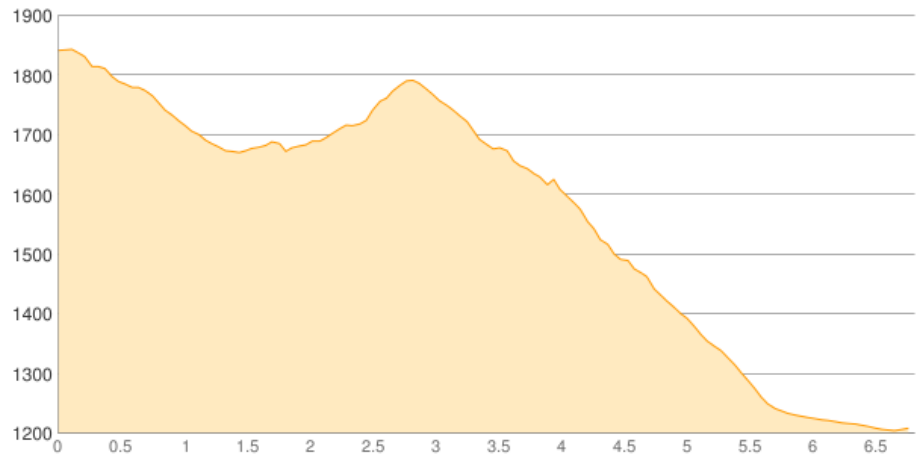

Falkenhütte - Alpengasthof Eng

Kategorie: **Wandern**

Gehzeit: **03:00 Stunden**

Schwierigkeit:

Aufstieg: **173 Hm**

Länge: **6.81 km**

Abstieg: **803 Hm**

noch nicht geplant

POIs in der Route:

1. Falkenhütte [T] 1846 m
2. Alpengasthof Eng 1206 m

Höhenprofil

Google

Map data ©2016 Google