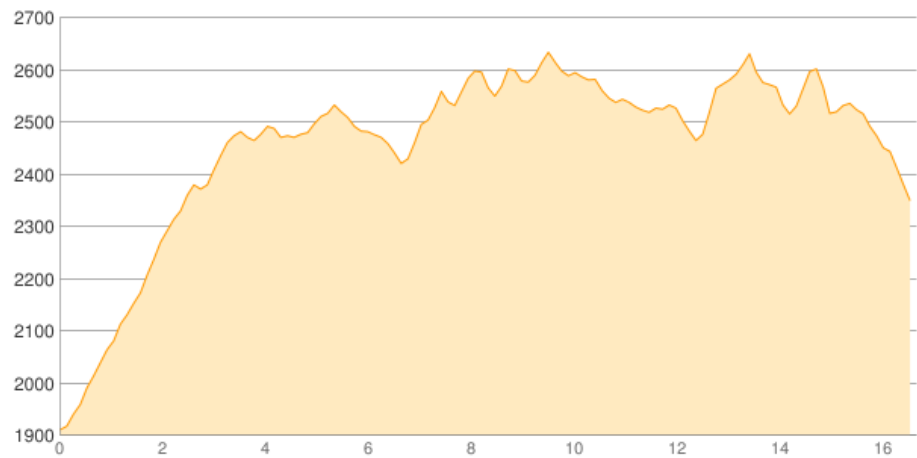

Leckfeldalm - ... - Filmoor-Standschützenhütte

Kategorie: **Wandern**
Schwierigkeit:
Länge: **16.65 km**
geplant

Gehzeit: **08:20 Stunden**
Aufstieg: **1336 Hm**
Abstieg: **903 Hm**

POIs in der Route:

1. Leckfeldalm 1900 m
2. Sillianer Hütte 2447 m
3. Filmoor-Standschützenhütte 2350 m

Höhenprofil

Leckfeldalm - ... - Filmoor-Standschützenhütte

Informationen

Aufstieg am Vorabend!!

Beschreibung

Aufstieg am Vorabend!!