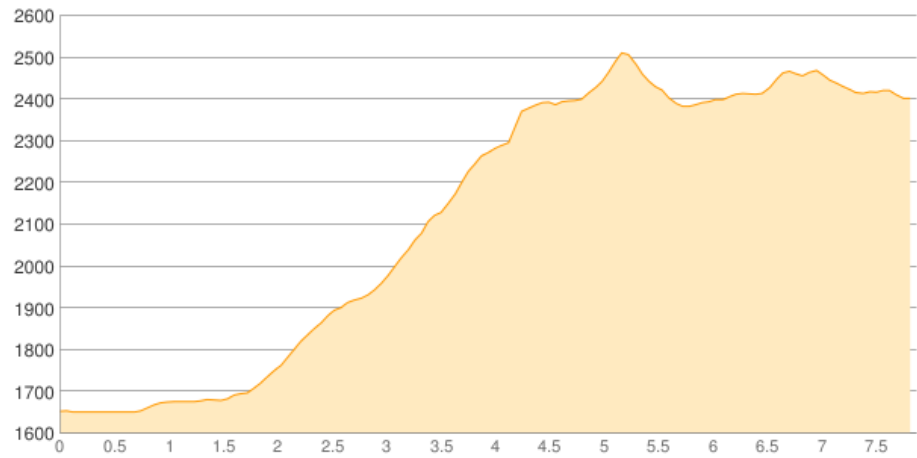

Dreischusterhütte - Dreizinnenhütte

Kategorie: **Wandern**
Schwierigkeit:
Länge: **7.87 km**
gegangen So. 17.07.2016

Gehzeit: **04:45 Stunden**
Aufstieg: **992 Hm**
Abstieg: **240 Hm**

POIs in der Route:

1. Dreischusterhütte 1626 m
2. Dreizinnenhütte 2405 m

Höhenprofil

Dreischusterhütte - Dreizinnenhütte

Informationen

Dreischusterhütte - Großes Wildgrabenjoch - Dreizinnenhütte.

Beschreibung

Dreischusterhütte - Großes Wildgrabenjoch - Dreizinnenhütte.