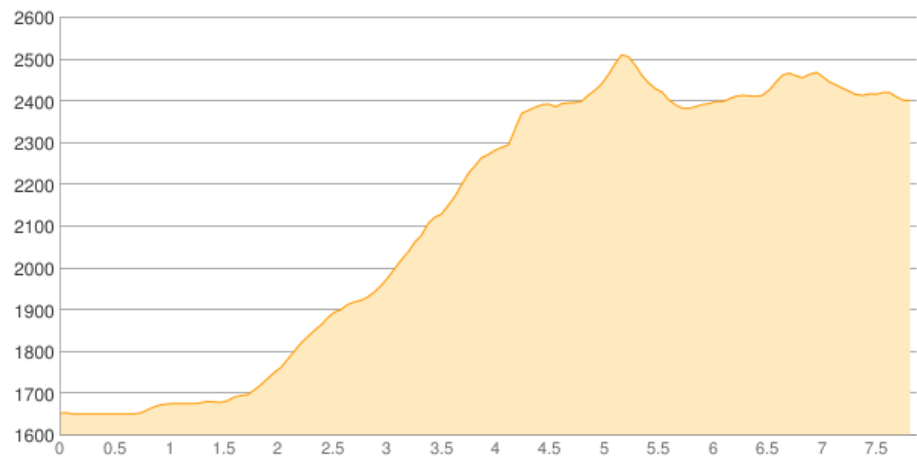

Dreischusterhütte - Dreizinnenhütte

Kategorie: **Wandern**
Schwierigkeit:
Länge: **7.87 km**
gegangen So. 17.07.2016

Gehzeit: **04:45 Stunden**
Aufstieg: **992 Hm**
Abstieg: **240 Hm**

POIs in der Route:

1. Dreischusterhütte 1626 m
2. Dreizinnenhütte 2405 m

Höhenprofil

Dreischusterhütte - Dreizinnenhütte

Informationen

Dreischusterhütte - Großes Wildgrabenjoch - Dreizinnenhütte.

Beschreibung

Dreischusterhütte - Großes Wildgrabenjoch - Dreizinnenhütte.