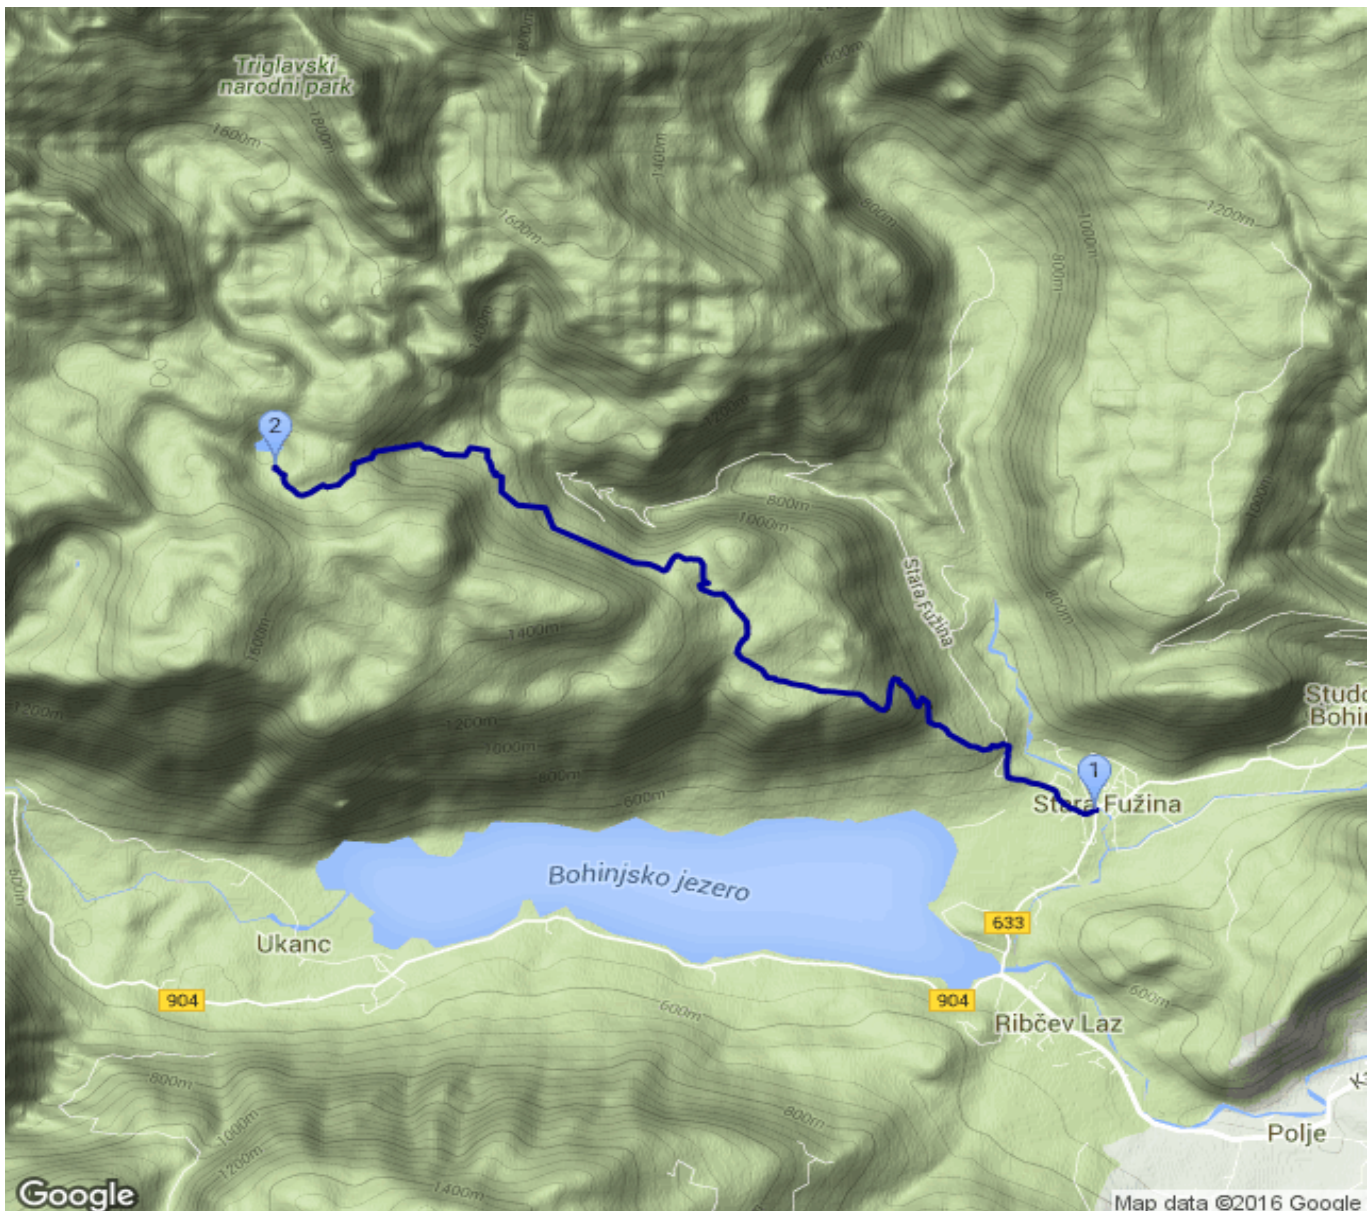

Stara Fužina - Planina pri jezeru

Kategorie: **Wandern**
Schwierigkeit:
Länge: **7.65 km**
geplant **Fr. 29.07.2016**

Gehzeit: **04:35 Stunden**
Aufstieg: **1015 Hm**
Abstieg: **111 Hm**

POIs in der Route:

1. Stara Fužina 542 m
2. Planina pri jezeru 1446 m
3. Kosijev Dom 1050 m

Höhenprofil

Stara FuZina - Planina pri jezeru

Informationen

Stara Fuzina:Hostel pod Voglom Ribcev laz 60, Ribcev Laz, Bohinjsko jezero, 4265 +38640864202Planina pri jezeru – 86 (79 priv, 7 dorm)
Kalt h2o, Bar, StromagregatGabrijel Jelovšek +386 (0)51 632 738, +386 41 901 999, +386 (0)1 5822 751 pdintegral@siol.net

Beschreibung

Stara Fuzina:Hostel pod Voglom Ribcev laz 60, Ribcev Laz, Bohinjsko jezero, 4265 +38640864202Planina pri jezeru – 86 (79 priv, 7 dorm)
Kalt h2o, Bar, StromagregatGabrijel Jelovšek +386 (0)51 632 738, +386 41 901 999, +386 (0)1 5822 751 pdintegral@siol.net