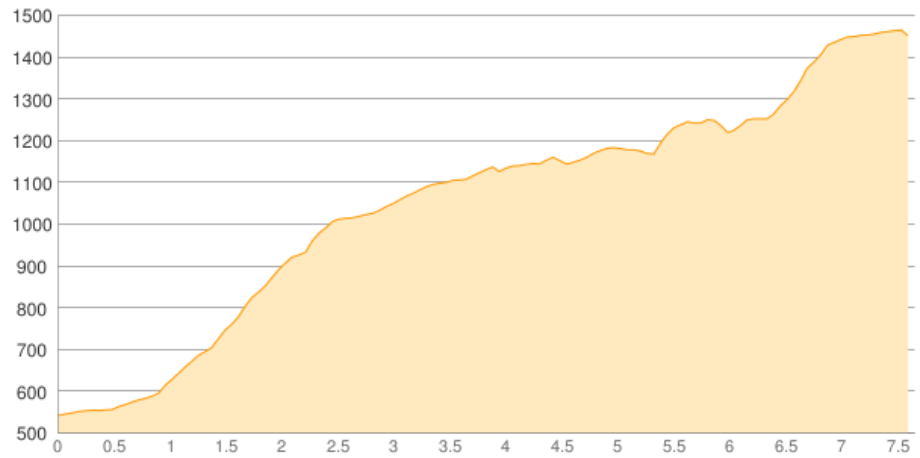

Stara Fužina - Planina pri jezeru

Kategorie: **Wandern**
Schwierigkeit:
Länge: **7.65 km**
geplant **Fr. 29.07.2016**

Gehzeit: **04:35 Stunden**
Aufstieg: **1015 Hm**
Abstieg: **111 Hm**

POIs in der Route:

1. Stara Fužina 542 m
2. Planina pri jezeru 1446 m
3. Kosijev Dom 1050 m

Höhenprofil

Stara FuZina - Planina pri jezeru

Informationen

Stara Fuzina:Hostel pod Voglom Ribcev laz 60, Ribcev Laz, Bohinjsko jezero, 4265 +38640864202Planina pri jezeru – 86 (79 priv, 7 dorm)
Kalt h2o, Bar, StromagregatGabrijel Jelovšek +386 (0)51 632 738, +386 41 901 999, +386 (0)1 5822 751 pdintegral@siol.net

Beschreibung

Stara Fuzina:Hostel pod Voglom Ribcev laz 60, Ribcev Laz, Bohinjsko jezero, 4265 +38640864202Planina pri jezeru – 86 (79 priv, 7 dorm)
Kalt h2o, Bar, StromagregatGabrijel Jelovšek +386 (0)51 632 738, +386 41 901 999, +386 (0)1 5822 751 pdintegral@siol.net