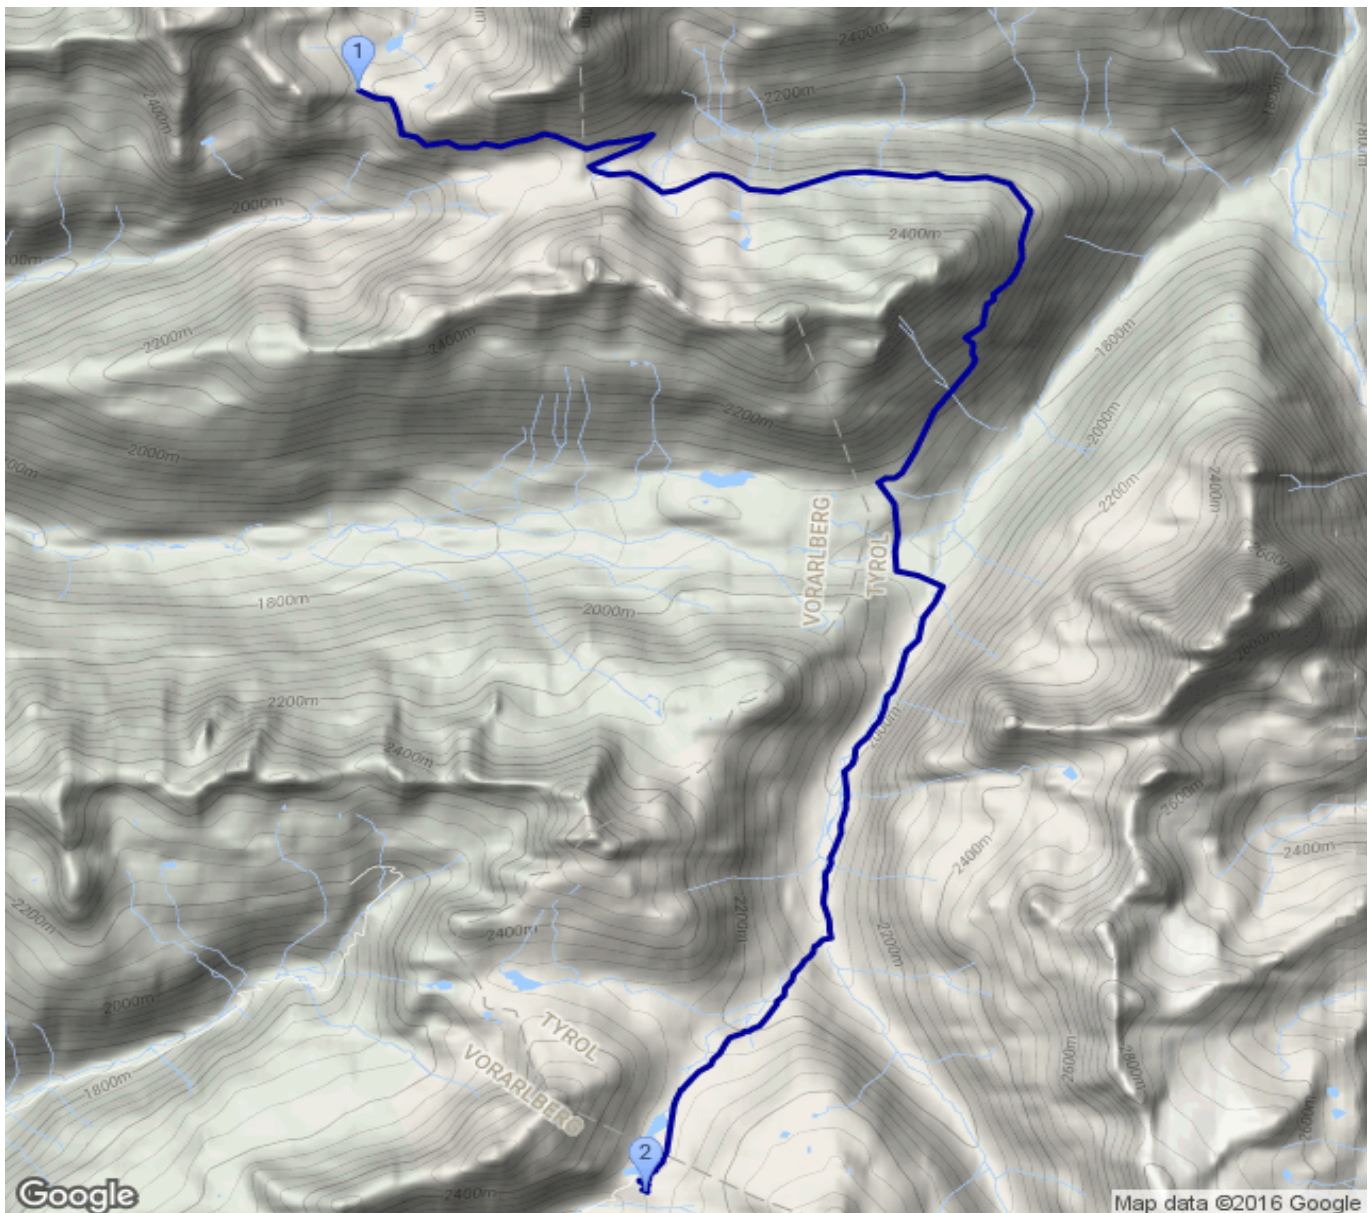

Neue Reutlinger Hütte - Neue Heilbronner Hütte

Kategorie: **Wandern**
Schwierigkeit: **T3**
Länge: **13.71 km**
gegangen Mo. 04.08.2014

Gehzeit: **05:25 Stunden**
Aufstieg: **651 Hm**
Abstieg: **755 Hm**

POIs in der Route:

1. Neue Reutlinger Hütte 2395 m
2. Neue Heilbronner Hütte 2308 m

Höhenprofil

Neue Reutlinger Hütte - Neue Heilbronner Hütte

Informationen

Auch dieser Weg ist mit Vorsicht zu genießen und war streckenweise (2014) nicht zu finden, obwohl er angeblich saniert wurde und streckenweise auch diesen Eindruck macht.

Beschreibung

Auch dieser Weg ist mit Vorsicht zu genießen und war streckenweise (2014) nicht zu finden, obwohl er angeblich saniert wurde und streckenweise auch diesen Eindruck macht.