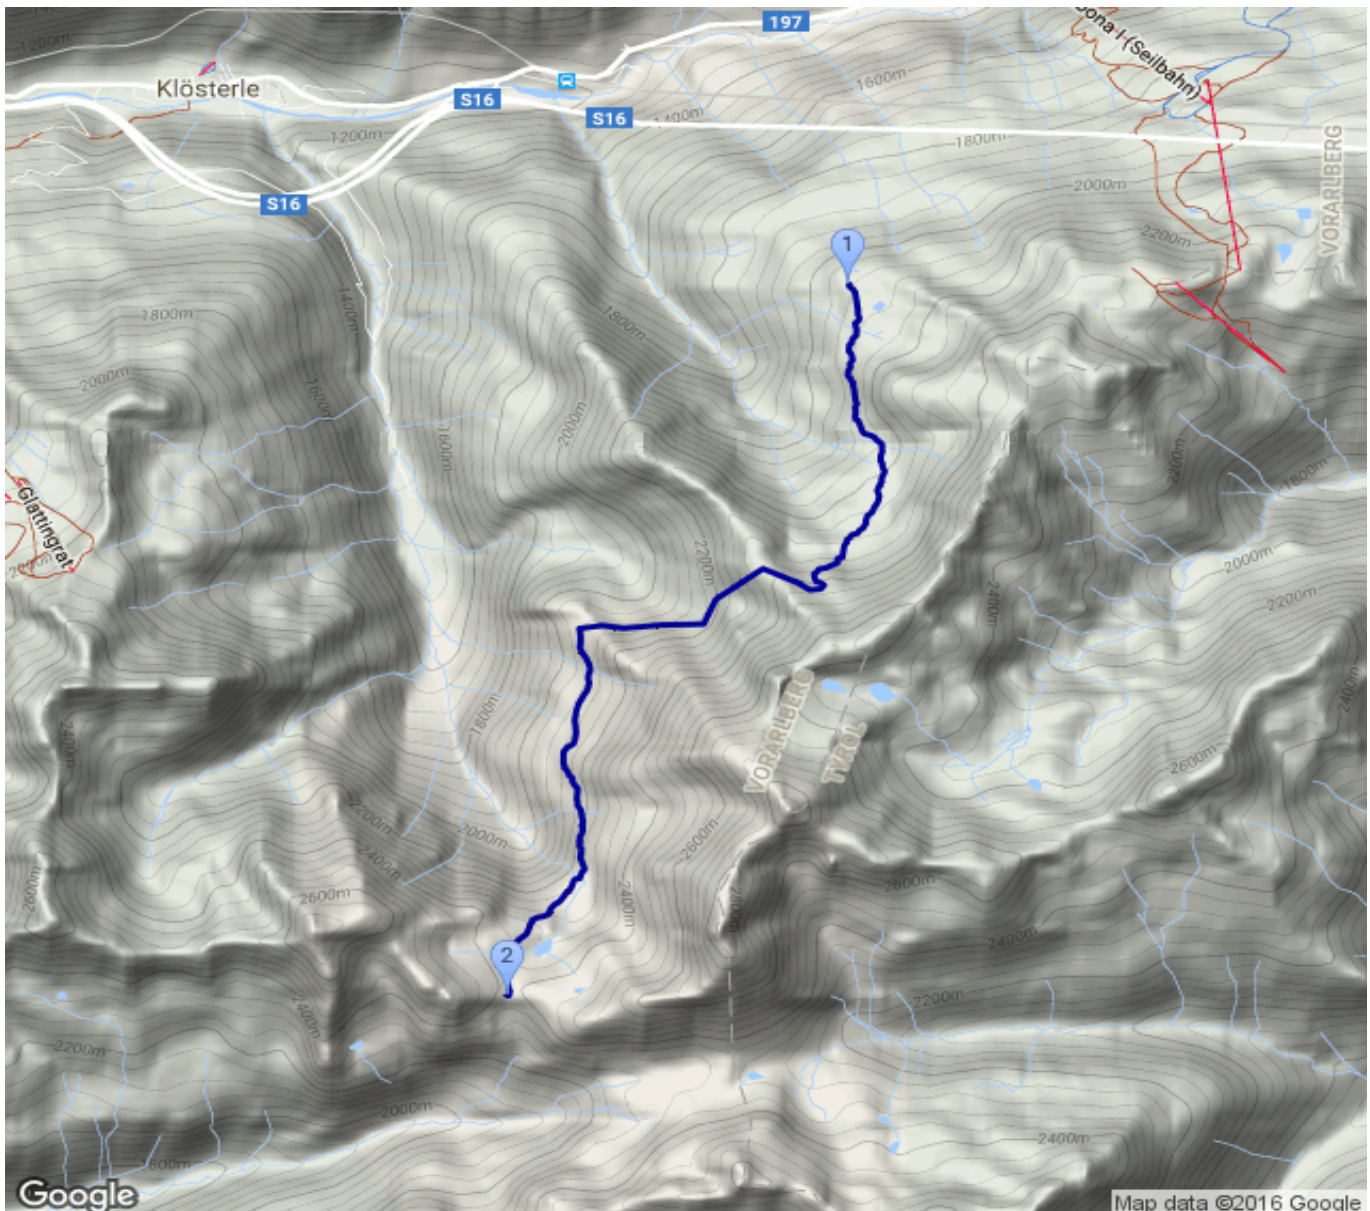

# Kaltenberghütte - Neue Reutlinger Hütte

Kategorie: **Wandern**  
Schwierigkeit: **T5**  
Länge: **7.22 km**  
gegangen So. 03.08.2014

Gehzeit: **04:20 Stunden**  
Aufstieg: **763 Hm**  
Abstieg: **448 Hm**

POIs in der Route:

1. Kaltenberghütte 2089 m
2. Neue Reutlinger Hütte 2395 m

Höhenprofil

### Informationen

Dieser Weg ist streckenweise nicht mehr zu finden, das Gelände ist dann nur etwas für Leute, die sich in steilen Grasflanken wohlfühlen.

### Beschreibung

Dieser Weg ist streckenweise nicht mehr zu finden, das Gelände ist dann nur etwas für Leute, die sich in steilen Grasflanken wohlfühlen.