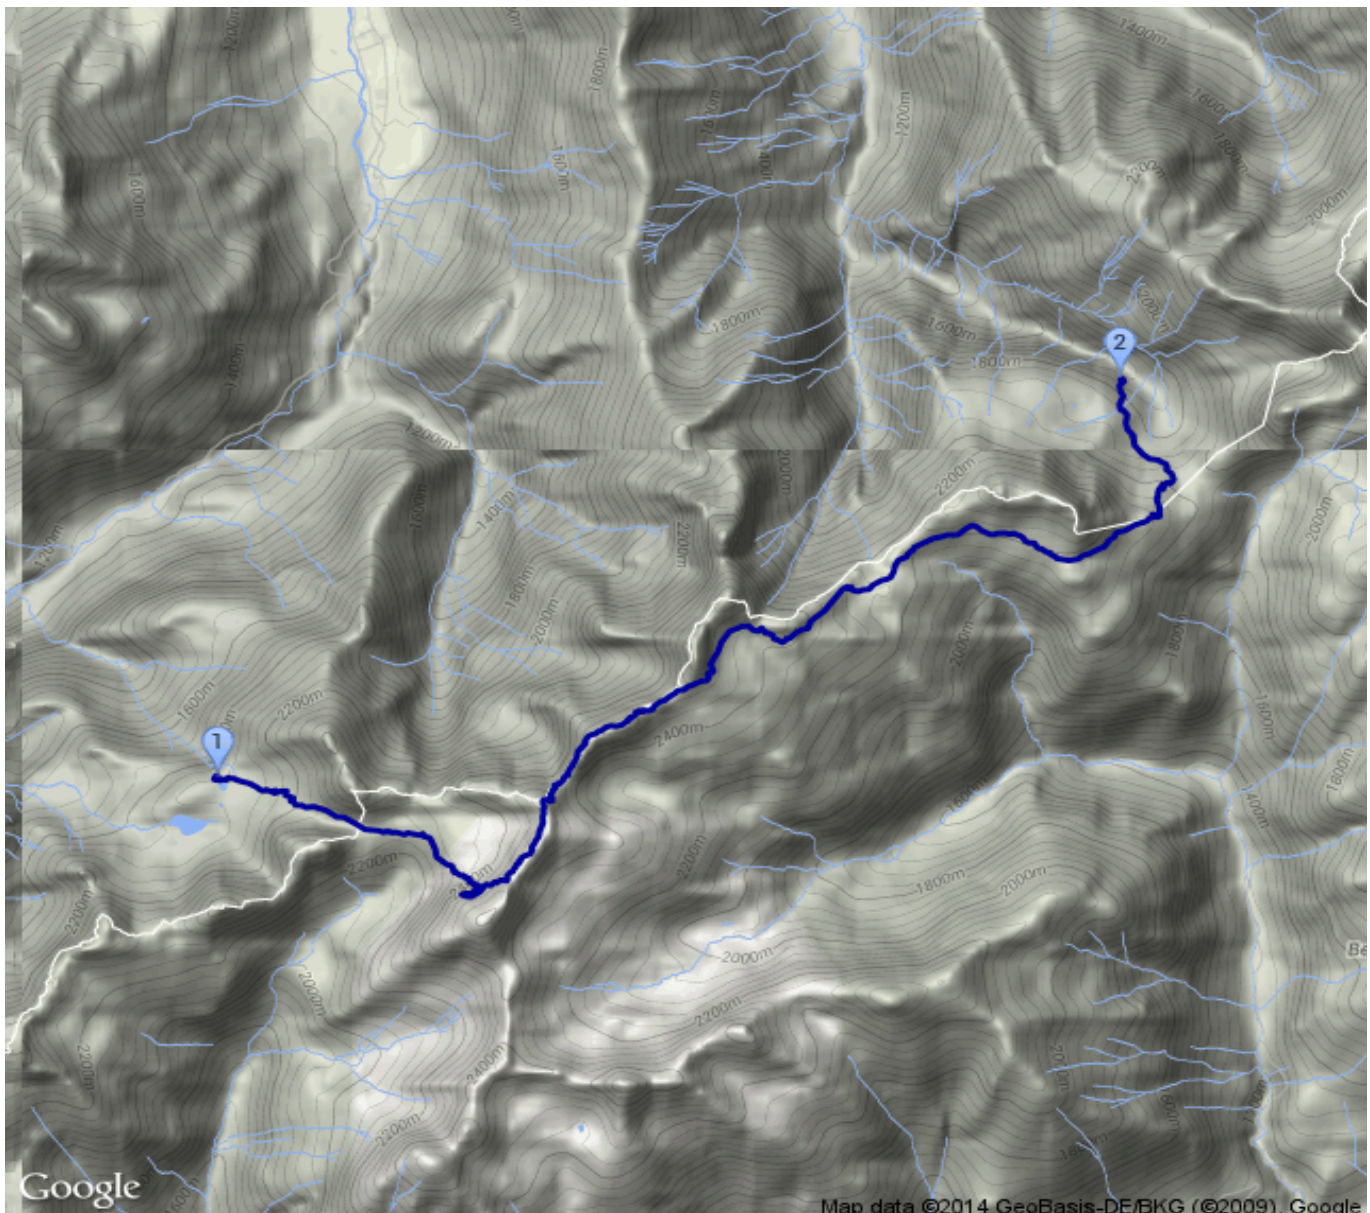

# Rappenseehütte - Kemptner Hütte

Kategorie: **Wandern**

Gehzeit: **06:00 Stunden**

Schwierigkeit:

Aufstieg: **821 Hm**

Länge: **9.78 km**

Abstieg: **1033 Hm**

geplant **So. 22.06.2014**

POIs in der Route:

1. Rappenseehütte 2091 m
2. Kemptner Hütte 1845 m

Höhenprofil

## Rappenseehütte - Kemptner Hütte

### Beschreibung

über \"Heilbronner Höhenweg\"