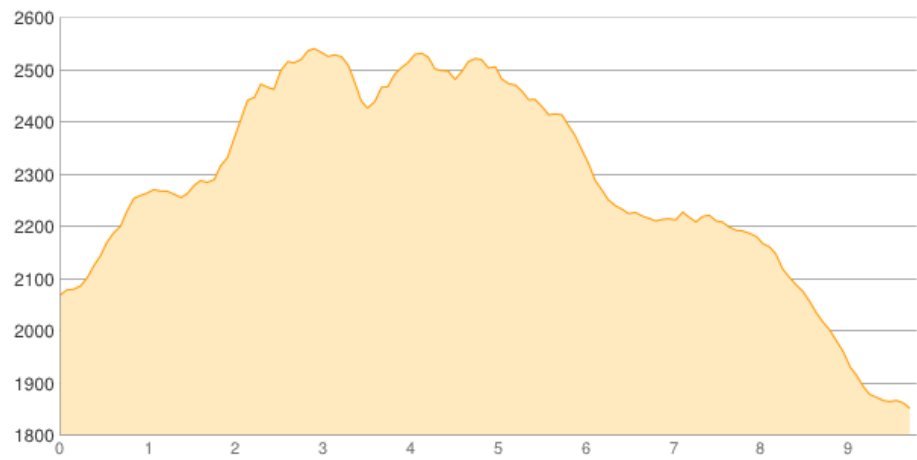

# Rappenseehütte - Kemptner Hütte

Kategorie: **Wandern**

Gehzeit: **06:00 Stunden**

Schwierigkeit:

Aufstieg: **821 Hm**

Länge: **9.78 km**

Abstieg: **1033 Hm**

geplant **So. 22.06.2014**

POIs in der Route:

1. Rappenseehütte 2091 m
2. Kemptner Hütte 1845 m

Höhenprofil