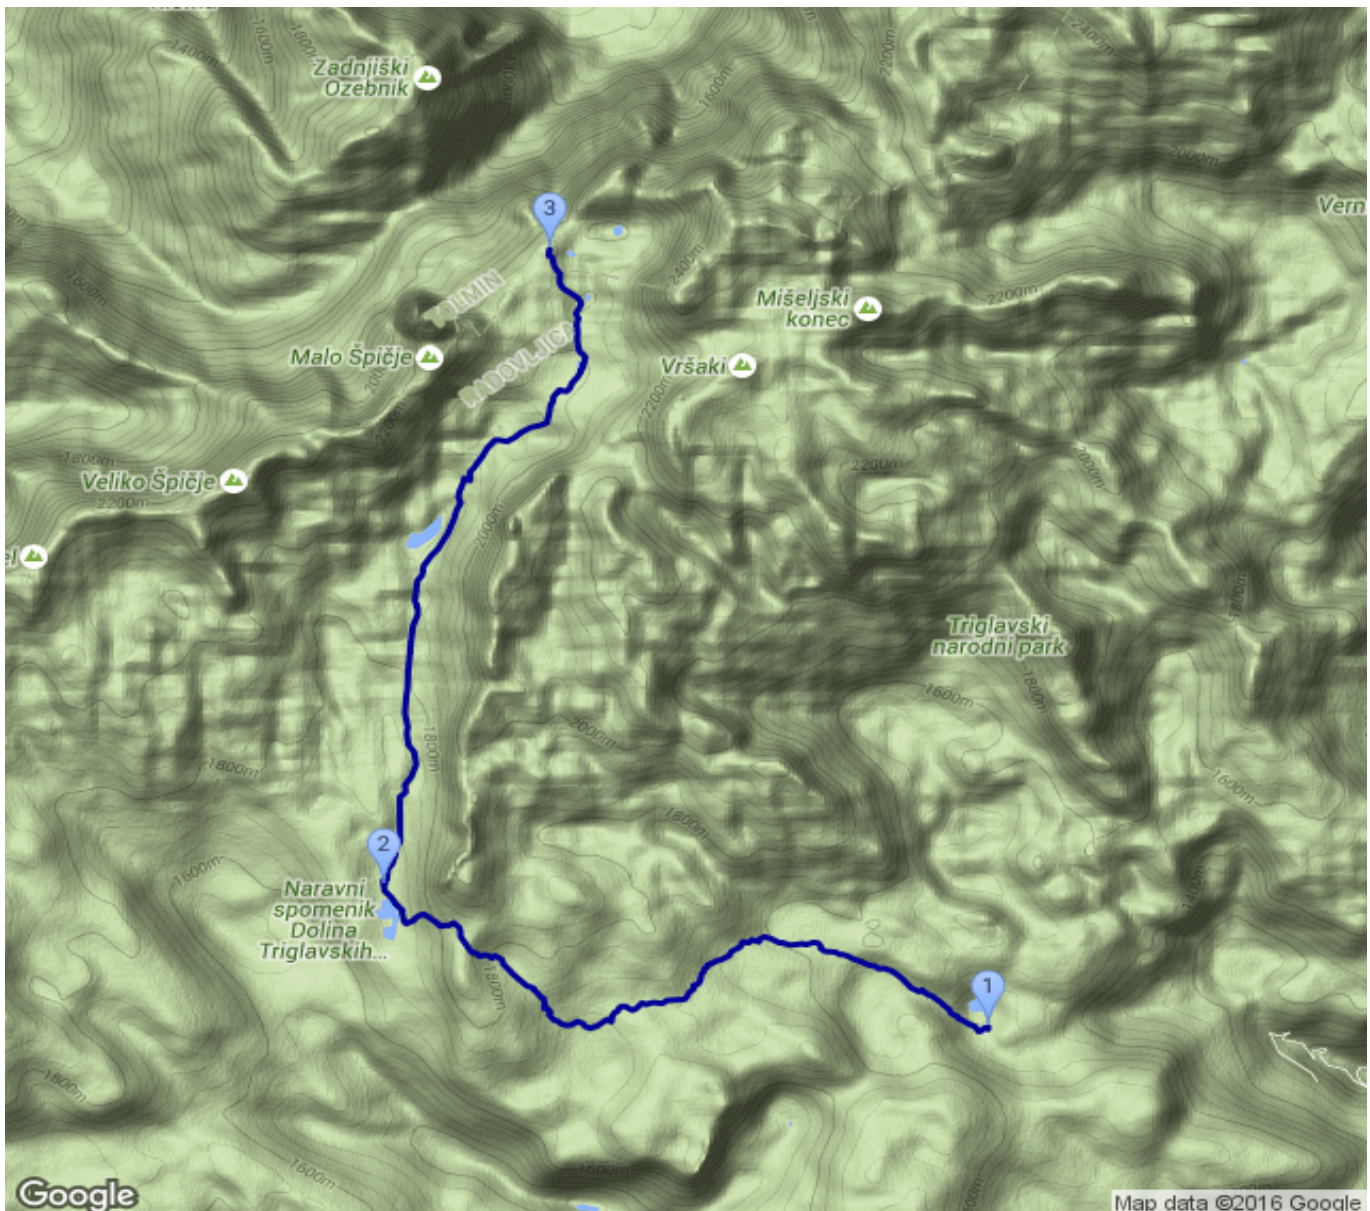

Planina pri jezeru - ... - Zasavska koca na Prehodavcih

Kategorie: **Wandern**
Schwierigkeit:
Länge: **10.31 km**
geplant Sa. 30.07.2016

Gehzeit: **04:55 Stunden**
Aufstieg: **909 Hm**
Abstieg: **298 Hm**

POIs in der Route:

1. Planina pri jezeru 1446 m
2. Koca pri Triglavski jezeri 1685 m
3. Zasavska koca na Prehodavcih 2071 m

Höhenprofil

Planina pri jezeru - ... - Zasavska koa na Prehodavcih

Informationen