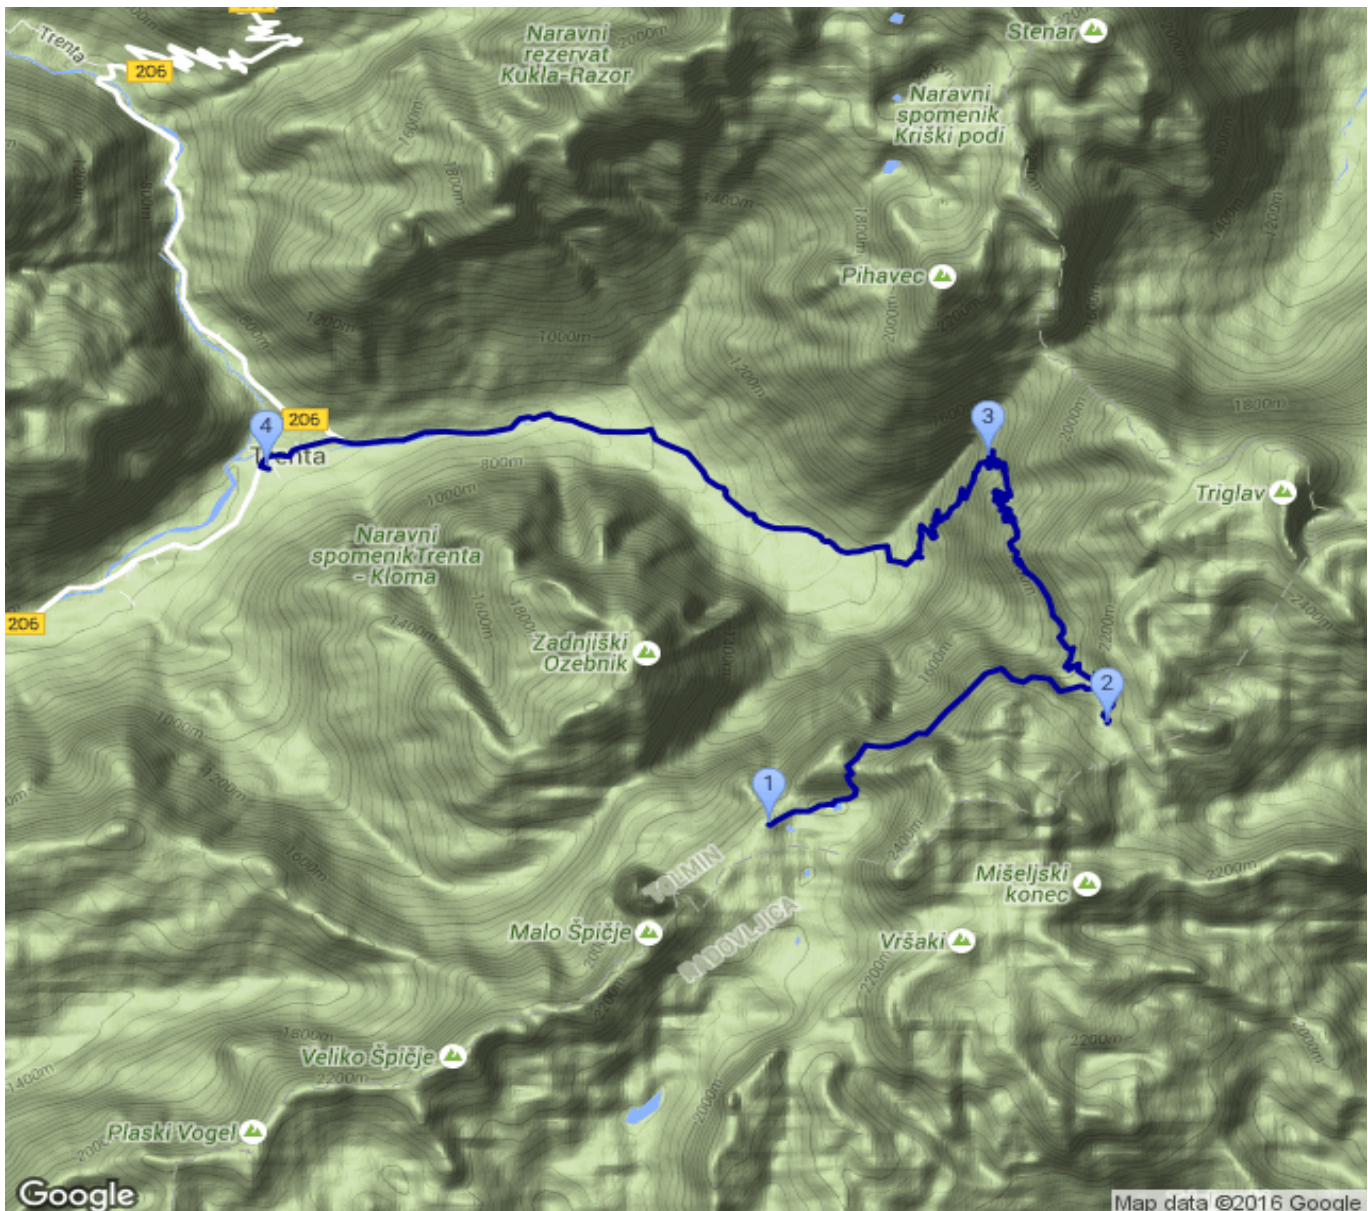

Zasavska koca na Prehodavcih - Dolichütte - ... - Trenta

Kategorie: **Wandern**
Schwierigkeit:
Länge: **14.91 km**
geplant So. 31.07.2016

Gehzeit: **08:50 Stunden**
Aufstieg: **775 Hm**
Abstieg: **2214 Hm**

POIs in der Route:

1. **Zasavska koca na Prehodavcih 2071 m**
2. **Dolichütte 2151 m**
3. **Trenta 620 m**

Höhenprofil

Zasavska koa na Prehodavcih - Dolichütte - ... - Trenta

Informationen

Übernachtung in Trenta: Camping?

Beschreibung

Übernachtung in Trenta: Camping?