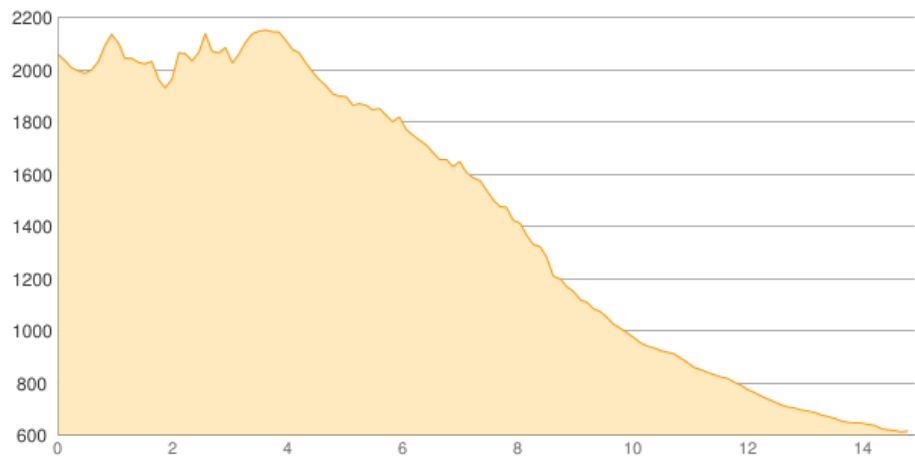

Zasavska koca na Prehodavcih - Dolichütte - ... - Trenta

Kategorie: **Wandern**
Schwierigkeit:
Länge: **14.91 km**
geplant So. 31.07.2016

Gehzeit: **08:50 Stunden**
Aufstieg: **775 Hm**
Abstieg: **2214 Hm**

POIs in der Route:

1. **Zasavska koca na Prehodavcih 2071 m**
2. **Dolichütte 2151 m**
3. **Trenta 620 m**

Höhenprofil

Zasavska koa na Prehodavcih - Dolichütte - ... - Trenta

Informationen

Übernachtung in Trenta: Camping?

Beschreibung

Übernachtung in Trenta: Camping?