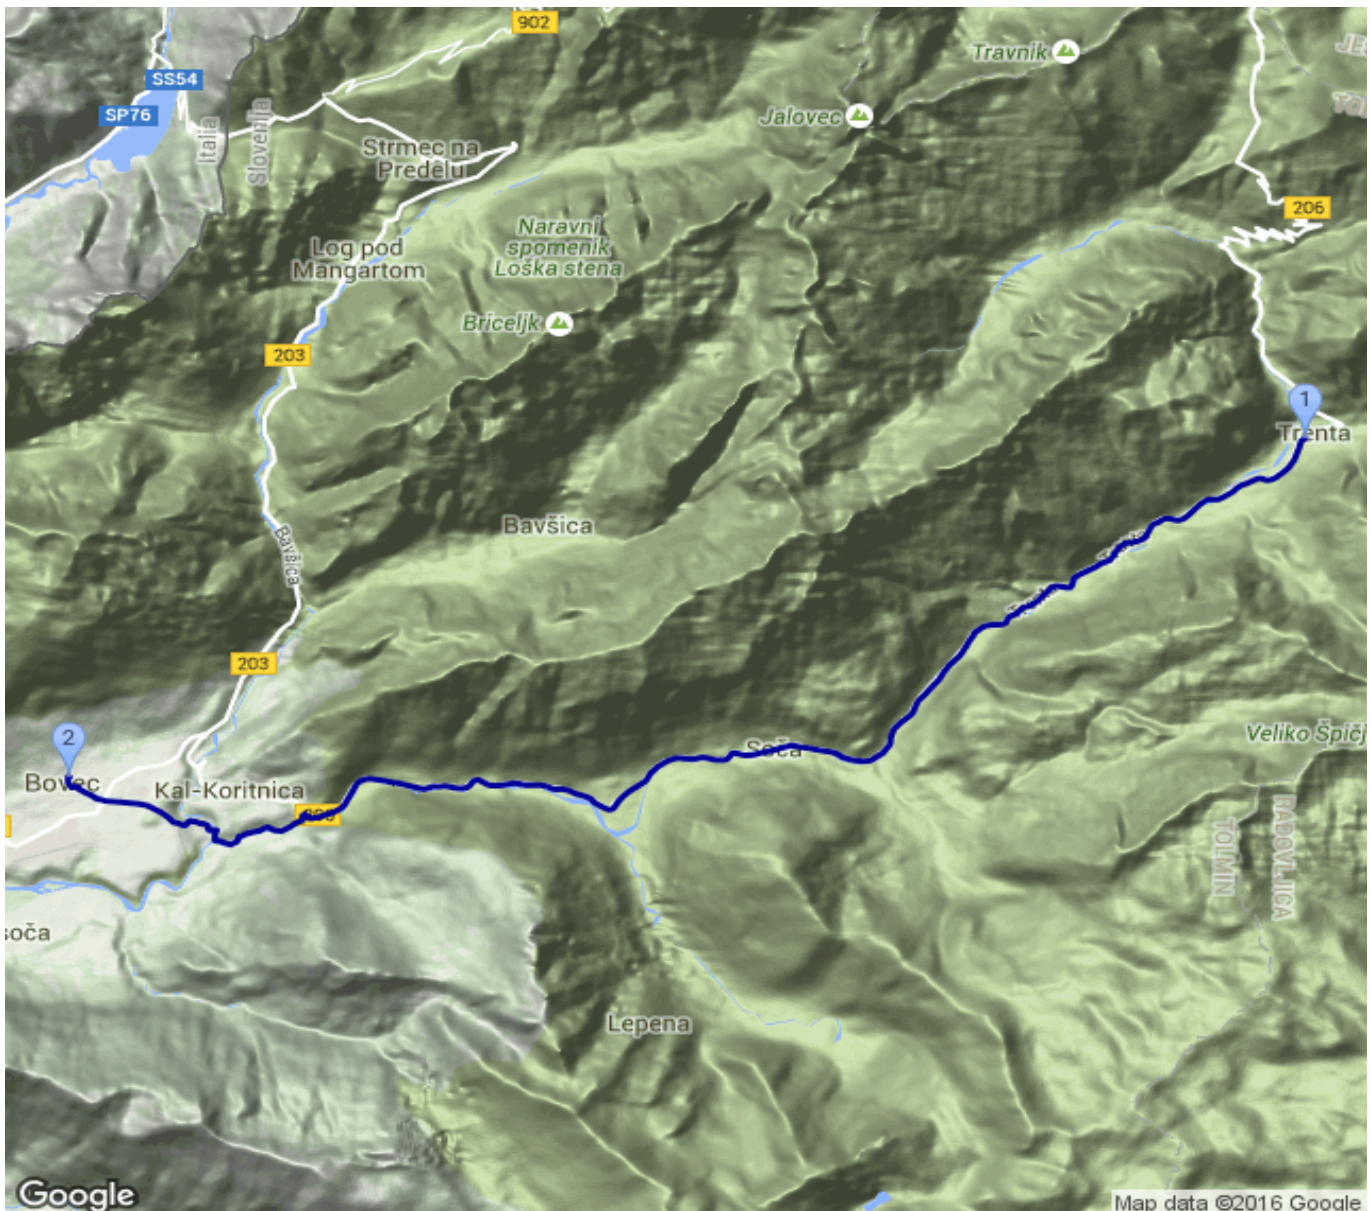

# Trenta -Soca- Bovec

Kategorie: **Wandern**  
Schwierigkeit:  
Länge: **19.36 km**  
geplant Mo. 01.08.2016

Gehzeit: **06:00 Stunden**  
Aufstieg: **360 Hm**  
Abstieg: **520 Hm**

POIs in der Route:

1. Trenta 620 m
2. Bovec 460 m

## Höhenprofil

## Trenta -Soca- Bovec

### Beschreibung

Übernachtung in Bovec: Hostel Soca Rocks, Mala vas 120, 5230 Bovec, Slowenien+38641317777