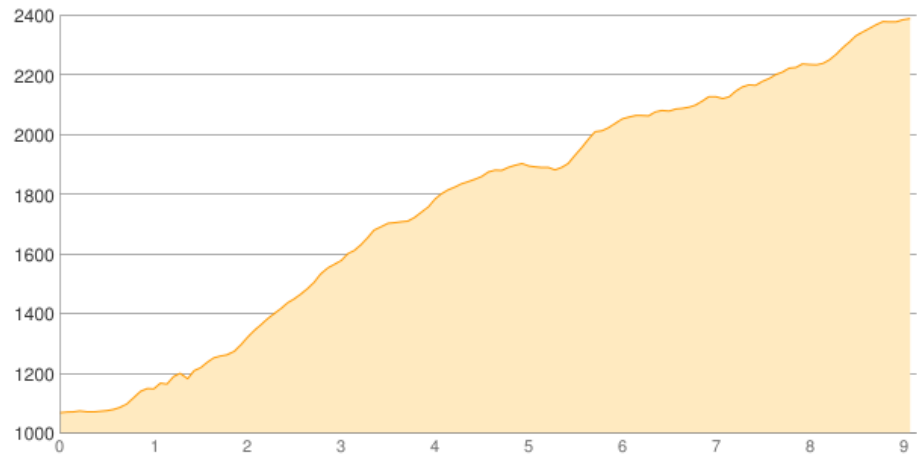

Klösterle - Neue Reutlinger Hütte

Kategorie: **Wandern**
Schwierigkeit:
Länge: **9.14 km**
gegangen So. 09.08.2015

Gehzeit: **06:10 Stunden**
Aufstieg: **1437 Hm**
Abstieg: **117 Hm**

POIs in der Route:

1. **Klösterle 1073 m**
2. **Neue Reutlinger Hütte 2395 m**

Höhenprofil

Klösterle - Neue Reutlinger Hütte

Beschreibung

Von Klösterle über die Satteinser Alpe zur Neuen Reutlinger Hütte