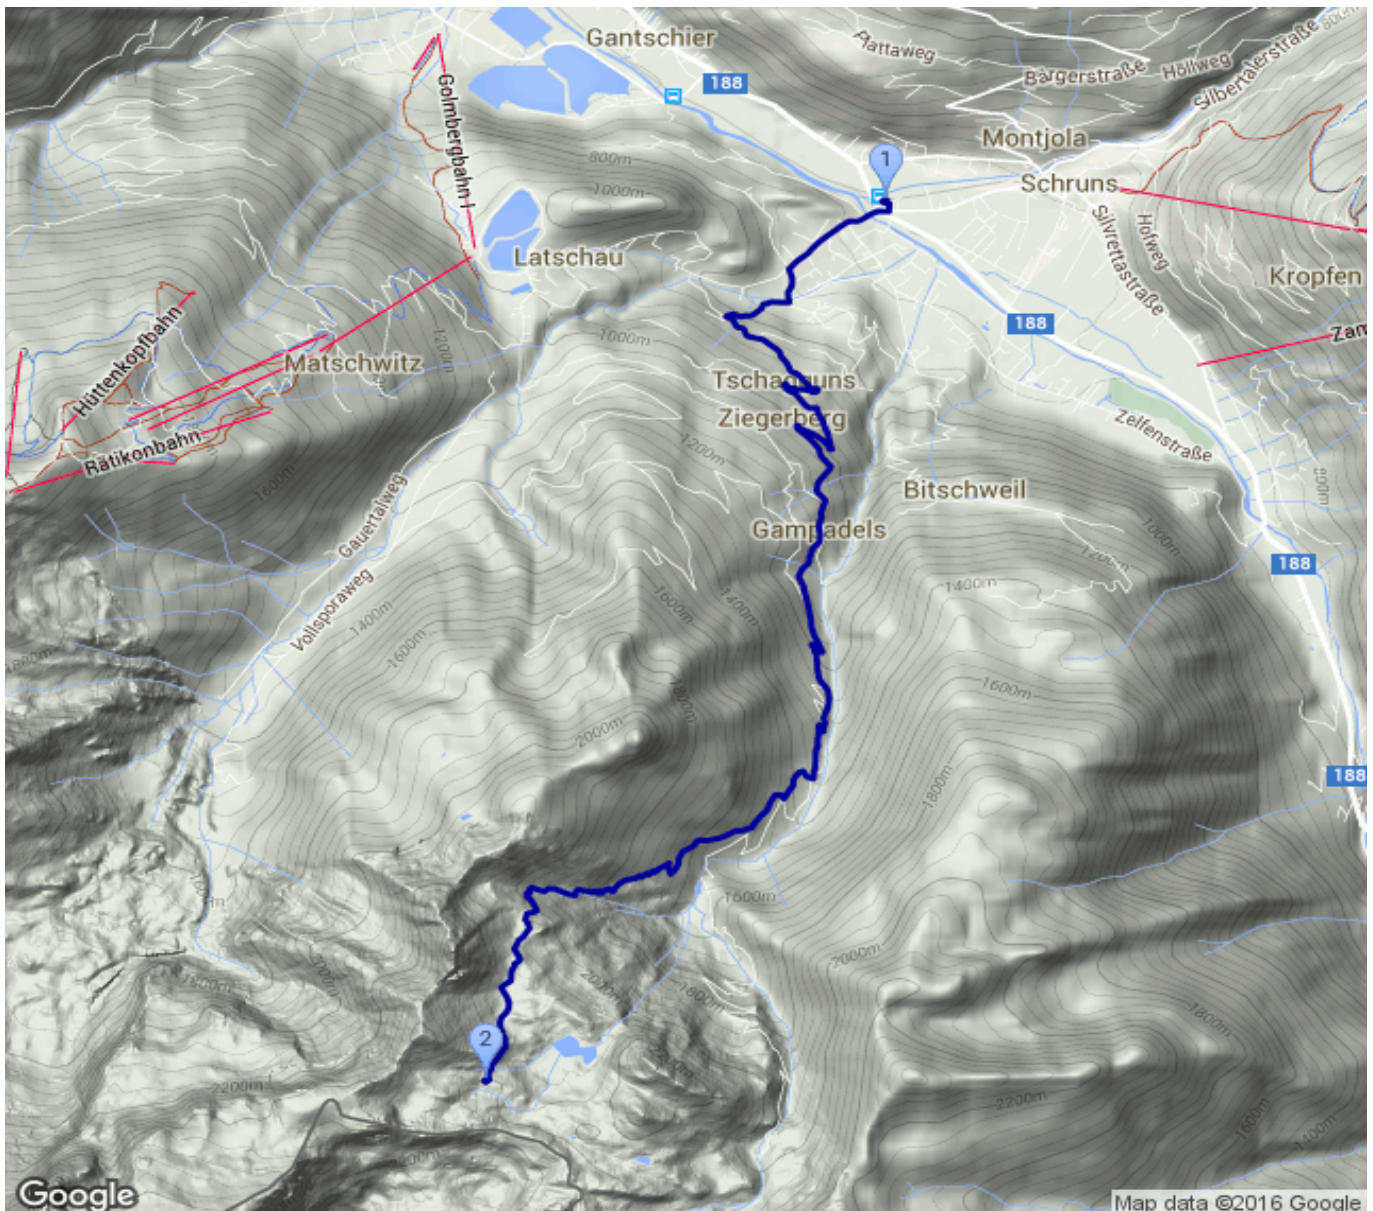

Tschagguns - Tilisunahütte

Kategorie: **Wandern**

Schwierigkeit:

Länge: **10.46 km**

noch nicht geplant

Gehzeit: **06:45 Stunden**

Aufstieg: **1601 Hm**

Abstieg: **49 Hm**

POIs in der Route:

1. Tschagguns 659 m
2. Tilisunahütte 2211 m

Höhenprofil

Tschagguns - Tilisunahütte

Informationen

1. Tag

Beschreibung

1. Tag