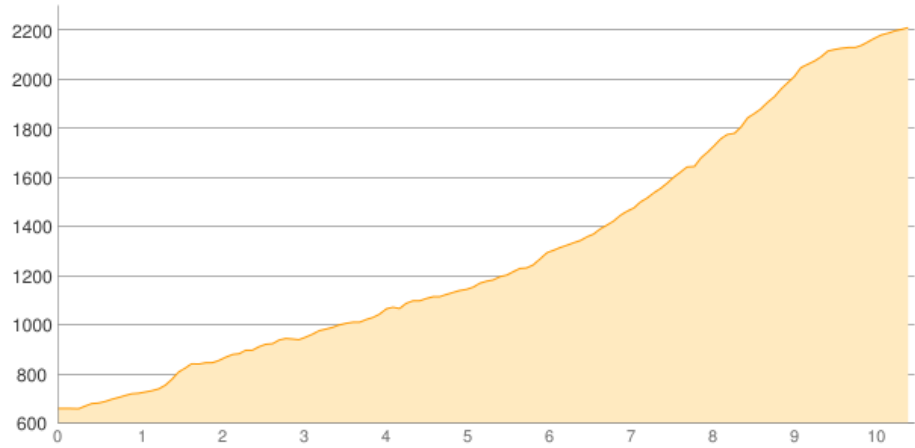

Tschagguns - Tilisunahütte

Kategorie: **Wandern**

Schwierigkeit:

Länge: **10.46 km**

noch nicht geplant

Gehzeit: **06:45 Stunden**

Aufstieg: **1601 Hm**

Abstieg: **49 Hm**

POIs in der Route:

1. Tschagguns 659 m
2. Tilisunahütte 2211 m

Höhenprofil

Tschagguns - Tilisunahütte

Informationen

1. Tag

Beschreibung

1. Tag