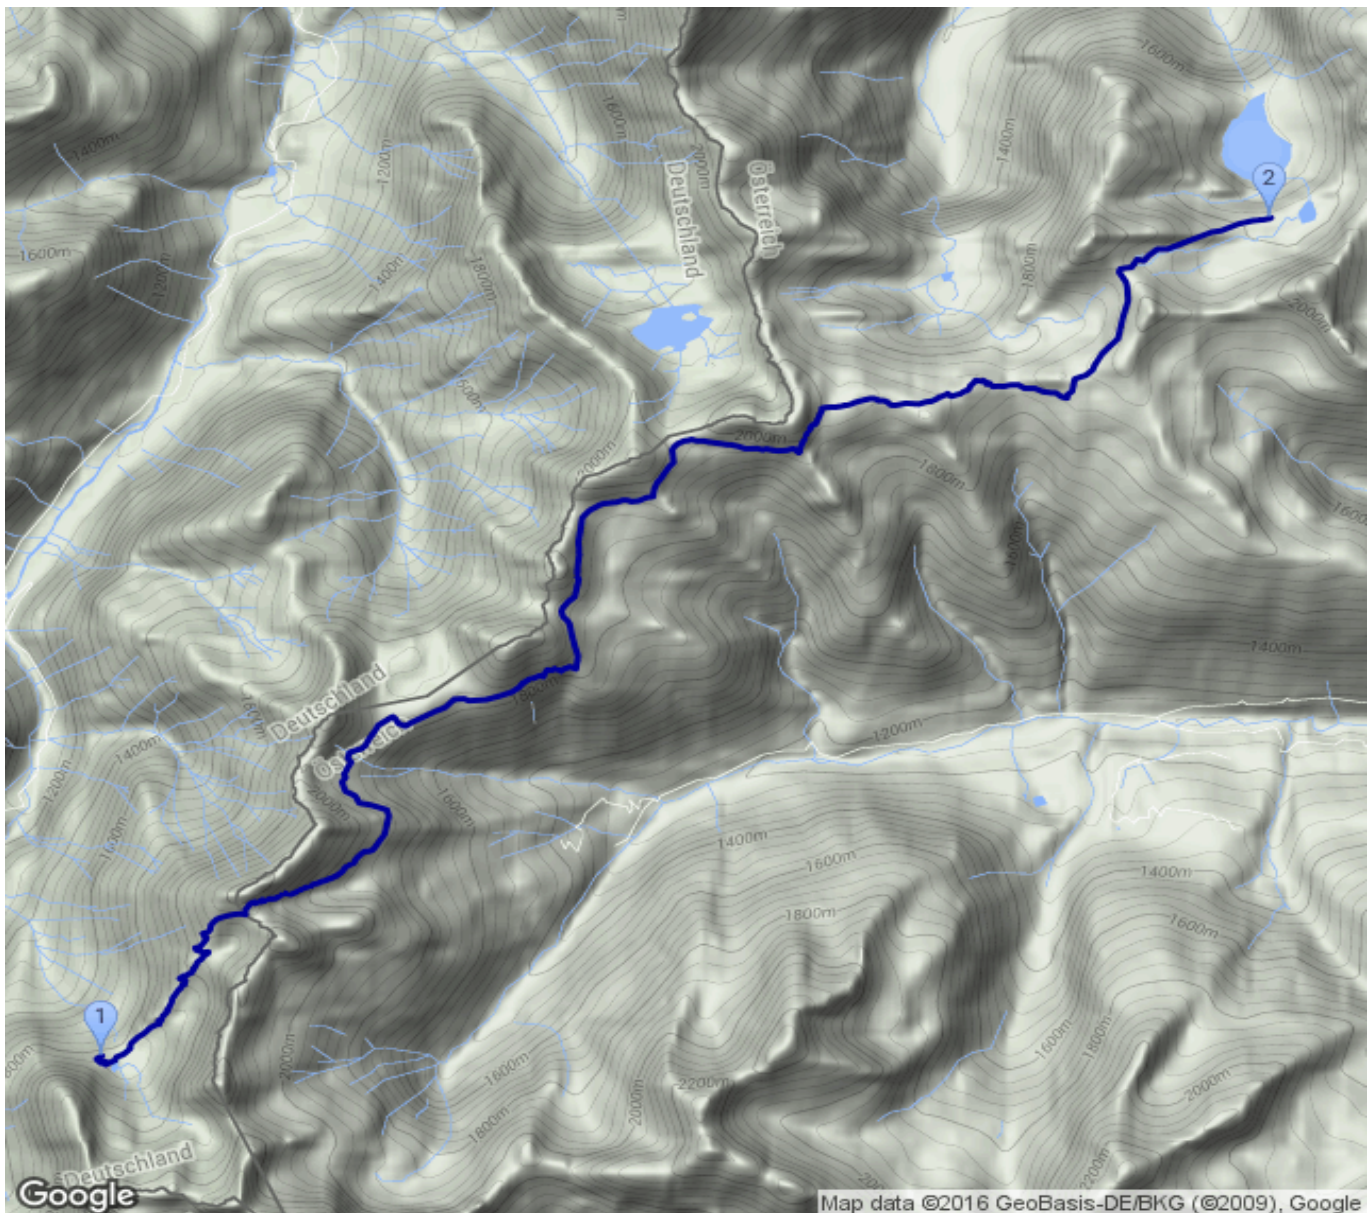

# Prinz-Luitpold-Haus - Landsberger Hütte

Kategorie: **Wandern**  
Schwierigkeit:  
Länge: **12.58 km**  
gegangen So. 31.07.2016

Gehzeit: **06:45 Stunden**  
Aufstieg: **959 Hm**  
Abstieg: **997 Hm**

POIs in der Route:

1. Prinz-Luitpold-Haus 1846 m
2. Landsberger Hütte 1810 m

Höhenprofil

## Prinz-Luitpold-Haus - Landsberger Hütte

### Beschreibung

08:30 ab Prinz-Luitpold-Haus 16:45 an Landsberger Hütte