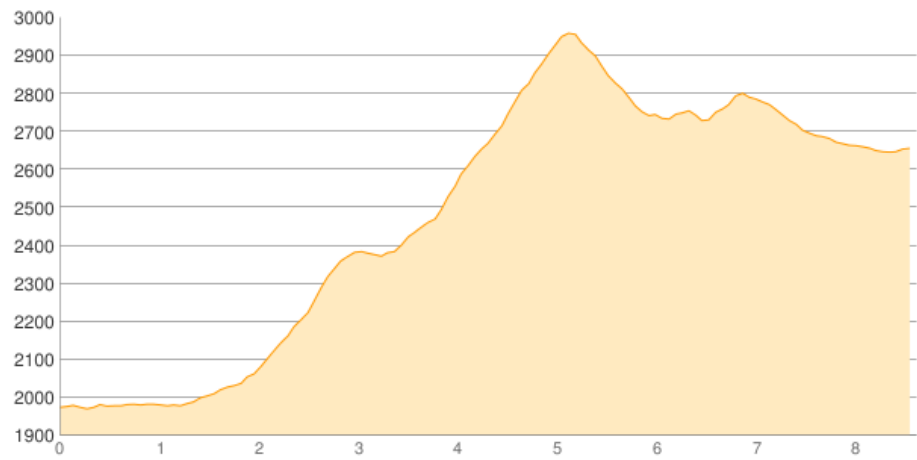

Douglasshütte - Totalphütte - ... - Mannheimer Hütte

Kategorie: **Wandern**

Gehzeit: **05:50 Stunden**

Schwierigkeit:

Aufstieg: **1137 Hm**

Länge: **8.61 km**

Abstieg: **463 Hm**

noch nicht geplant

POIs in der Route:

1. Douglasshütte 1980 m
2. Totalphütte 2385 m
3. Schesaplana 2965 m
4. Mannheimer Hütte 2679 m

Höhenprofil

Douglasshütte - Totalphütte - ... - Mannheimer Hütte

Informationen

lalalal

Beschreibung