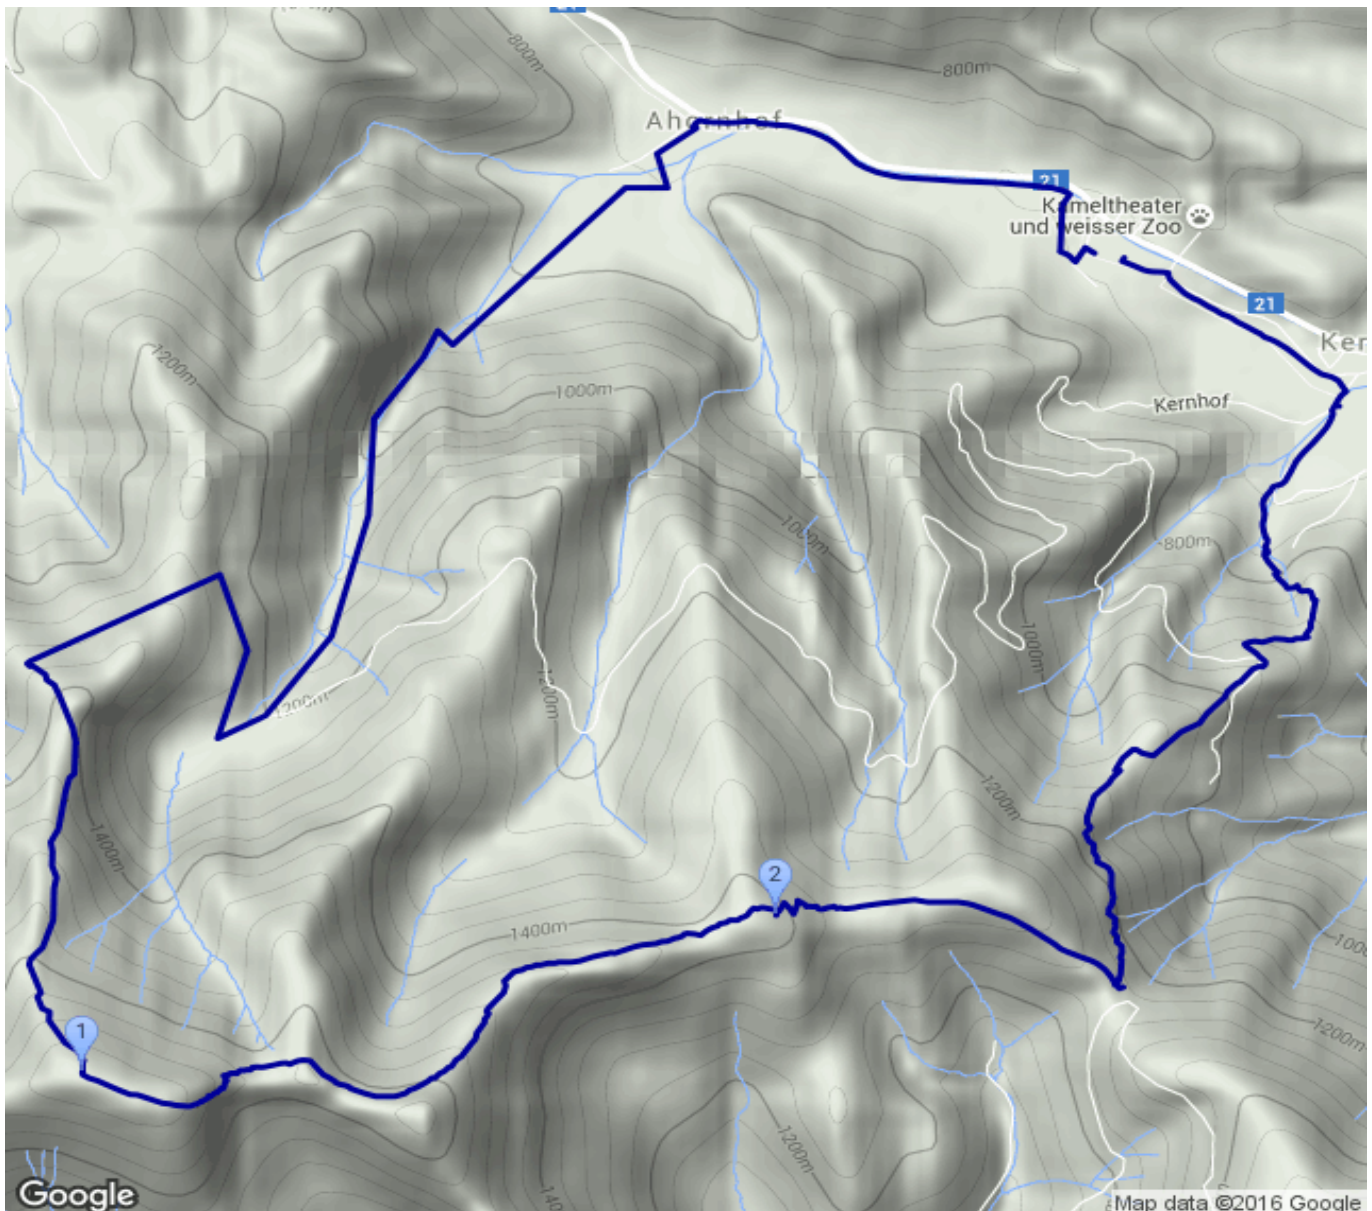

# GöllerNord

Kategorie: **Wandern**

Schwierigkeit:

Länge: **14.71 km**

noch nicht geplant

Gehzeit: **07:55 Stunden**

Aufstieg: **1142 Hm**

Abstieg: **1143 Hm**

POIs in der Route:

1. Göller 1766 m

2. Göllerhütte 1440 m

## Höhenprofil

Google

Map data ©2016 Google