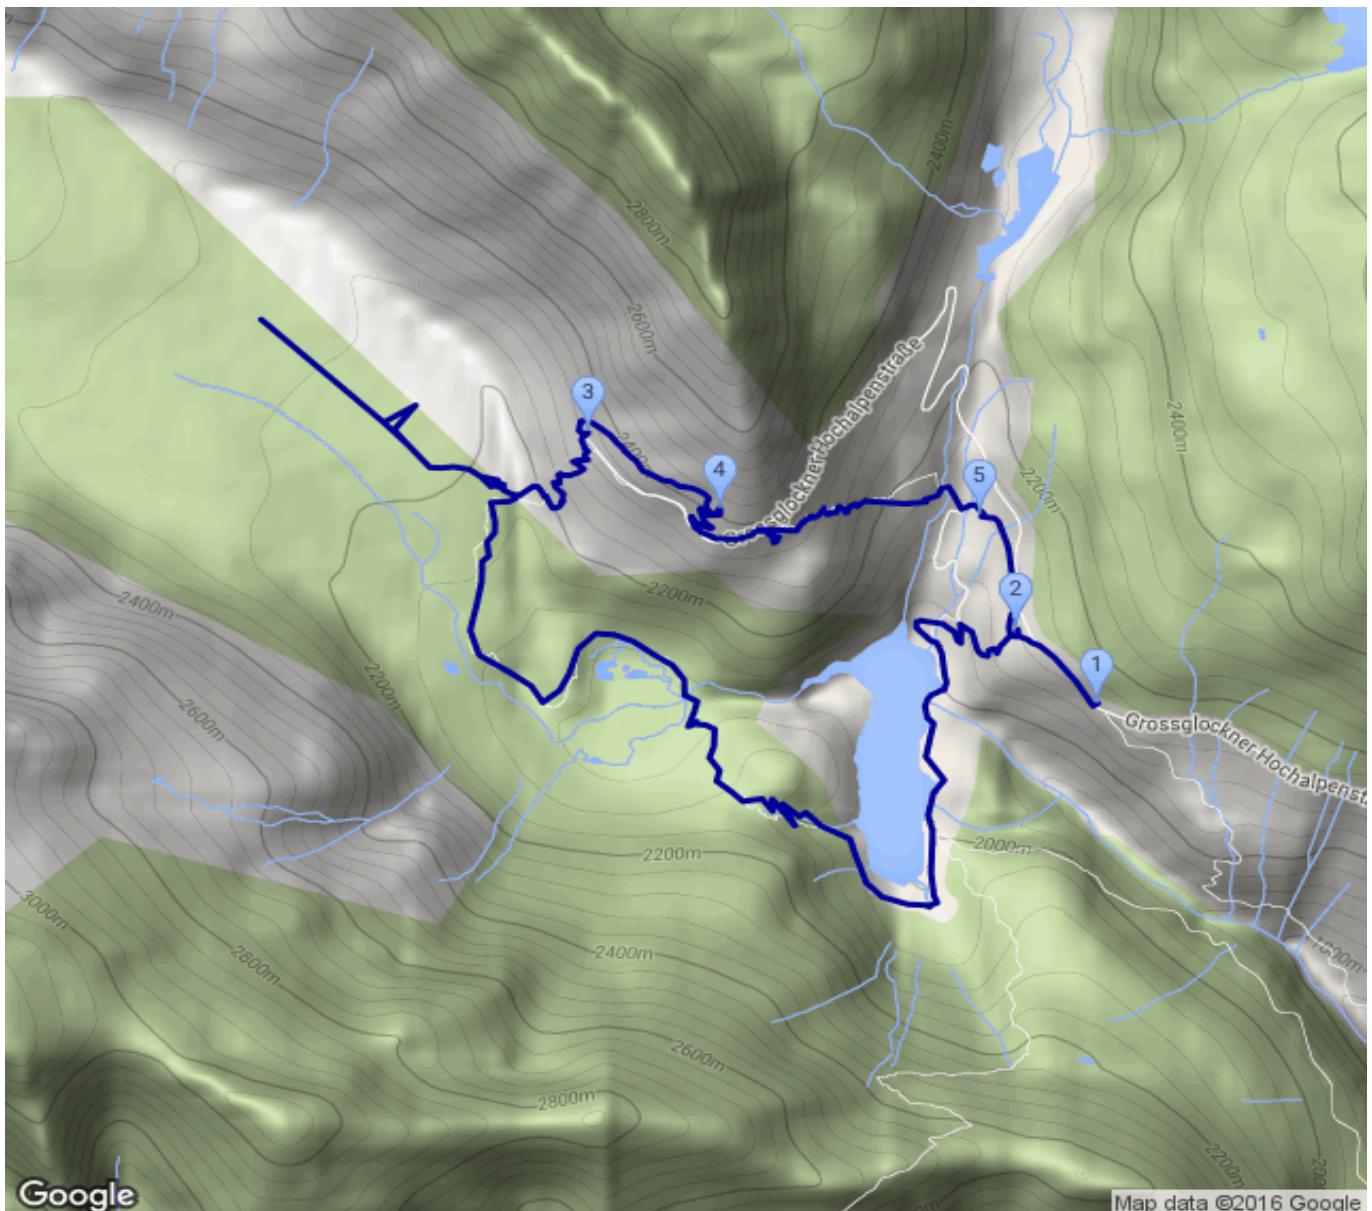

# Karl-Völkert-Haus - Pasterzenweg - Glocknerhaus

Kategorie: **Wandern**

Gehzeit: **03:45 Stunden**

Schwierigkeit:

Aufstieg: **750 Hm**

Länge: **12.10 km**

Abstieg: **753 Hm**

noch nicht geplant

POIs in der Route:

1. Karl-Völkert-Haus 2148 m
2. Glocknerhaus 2132 m
3. Kaiser-Franz-Josefs-Höhe 2334 m
4. Franz-Josefs-Haus 2418 m
5. Pasterzenhaus 2112 m
6. Glocknerhaus 2132 m

Höhenprofil

Google

Map data ©2016 Google