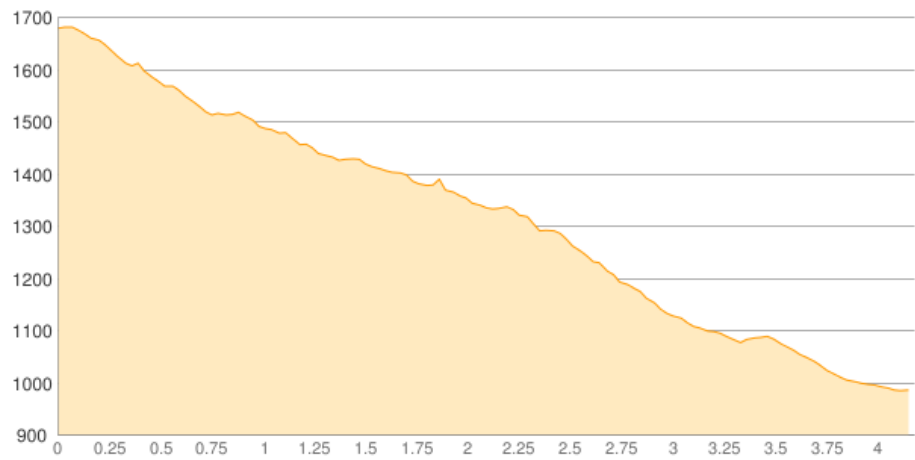

Dalfazalm - Rofanseilbahn

Kategorie: **Wandern**

Schwierigkeit:

Länge: **4.18 km**

noch nicht geplant

Gehzeit: **02:20 Stunden**

Aufstieg: **74 Hm**

Abstieg: **768 Hm**

POIs in der Route:

1. Dalfazalm 1692 m

2. Maurach 985 m

Höhenprofil

Dalfazalm - Rofanseilbahn

Informationen

Von der Dalfazalm zum Parkplat Rofanseilbahn.

Beschreibung

Von der Dalfazalm zum Parkplat Rofanseilbahn.