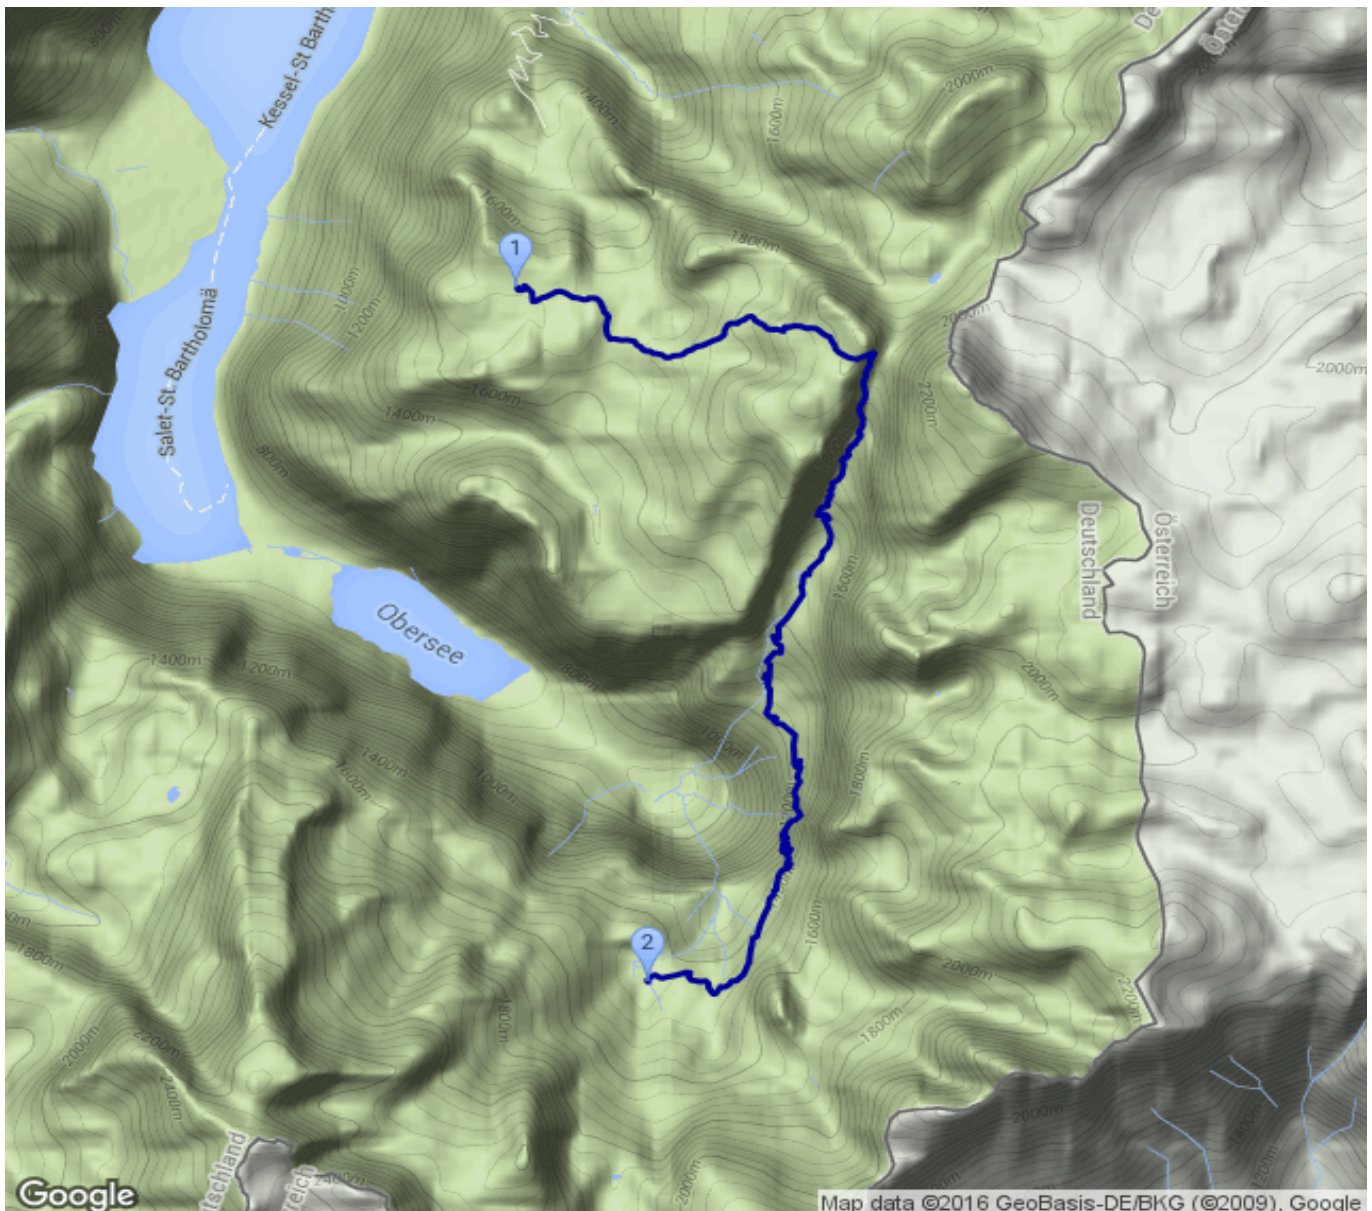

Gotzenalm - Wasseralm in der Röth

Kategorie: **Wandern**

Gehzeit: **06:20 Stunden**

Schwierigkeit:

Aufstieg: **871 Hm**

Länge: **9.28 km**

Abstieg: **1139 Hm**

noch nicht geplant

POIs in der Route:

1. Gotzenalm 1685 m
2. Wasseralm in der Röth 1423 m

Höhenprofil

Google

Map data ©2016 GeoBasis-DE/BKG (©2009), Google