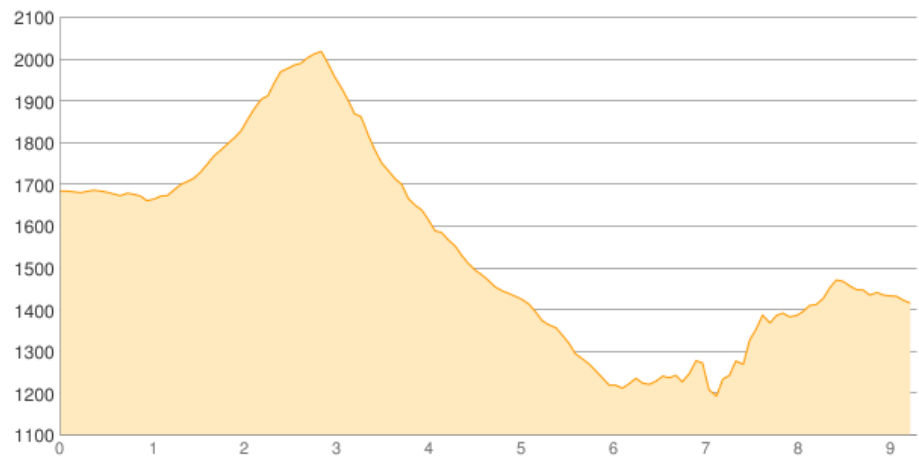

Gotzenalm - Wasseralm in der Röth

Kategorie: **Wandern**

Gehzeit: **06:20 Stunden**

Schwierigkeit:

Aufstieg: **871 Hm**

Länge: **9.28 km**

Abstieg: **1139 Hm**

noch nicht geplant

POIs in der Route:

1. Gotzenalm 1685 m
2. Wasseralm in der Röth 1423 m

Höhenprofil

Google

Map data ©2016 GeoBasis-DE/BKG (©2009), Google