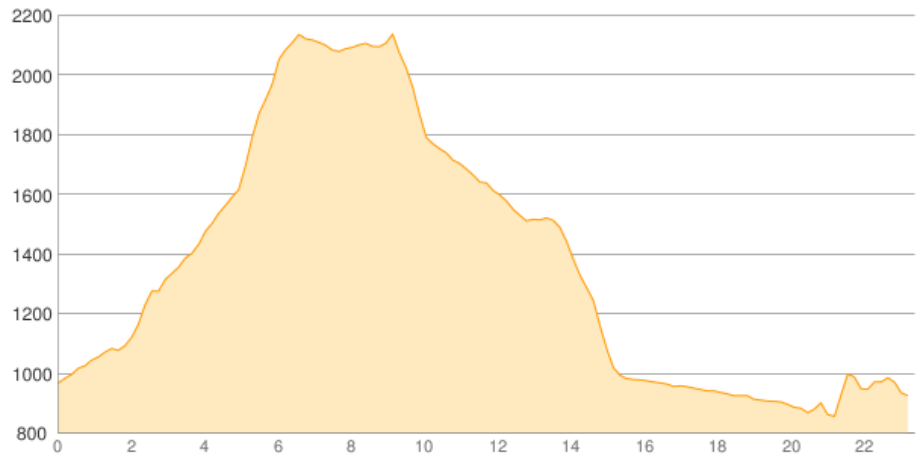

Sportplatz Finkenberg - Gamshütte -T-

Kategorie: **Wandern**

Gehzeit: **11:20 Stunden**

Schwierigkeit:

Aufstieg: **1556 Hm**

Länge: **23.38 km**

Abstieg: **1593 Hm**

noch nicht geplant

POIs in der Route:

1. Dornau 972 m
2. Gamshütte [T] 1921 m

Höhenprofil

Google

Map data ©2016 Google