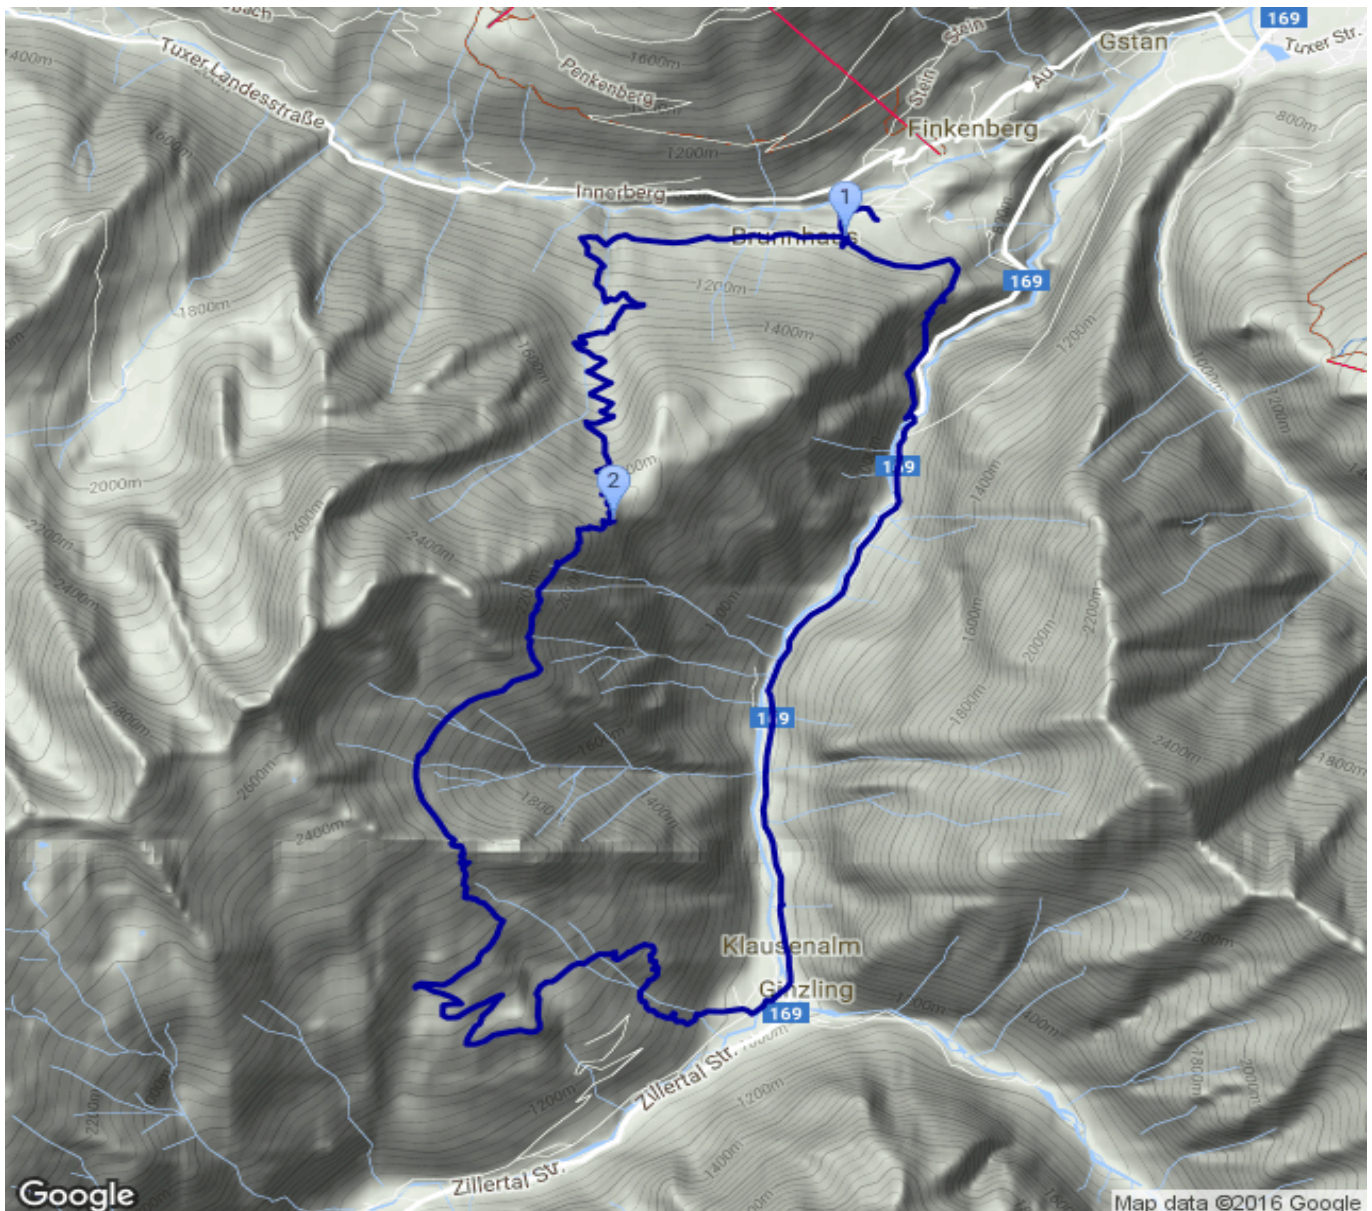

Sportplatz Finkenberg - Gamshütte -T-

Kategorie: **Wandern**

Gehzeit: **11:20 Stunden**

Schwierigkeit:

Aufstieg: **1556 Hm**

Länge: **23.38 km**

Abstieg: **1593 Hm**

noch nicht geplant

POIs in der Route:

1. Dornau 972 m
2. Gamshütte [T] 1921 m

Höhenprofil

Google

Map data ©2016 Google