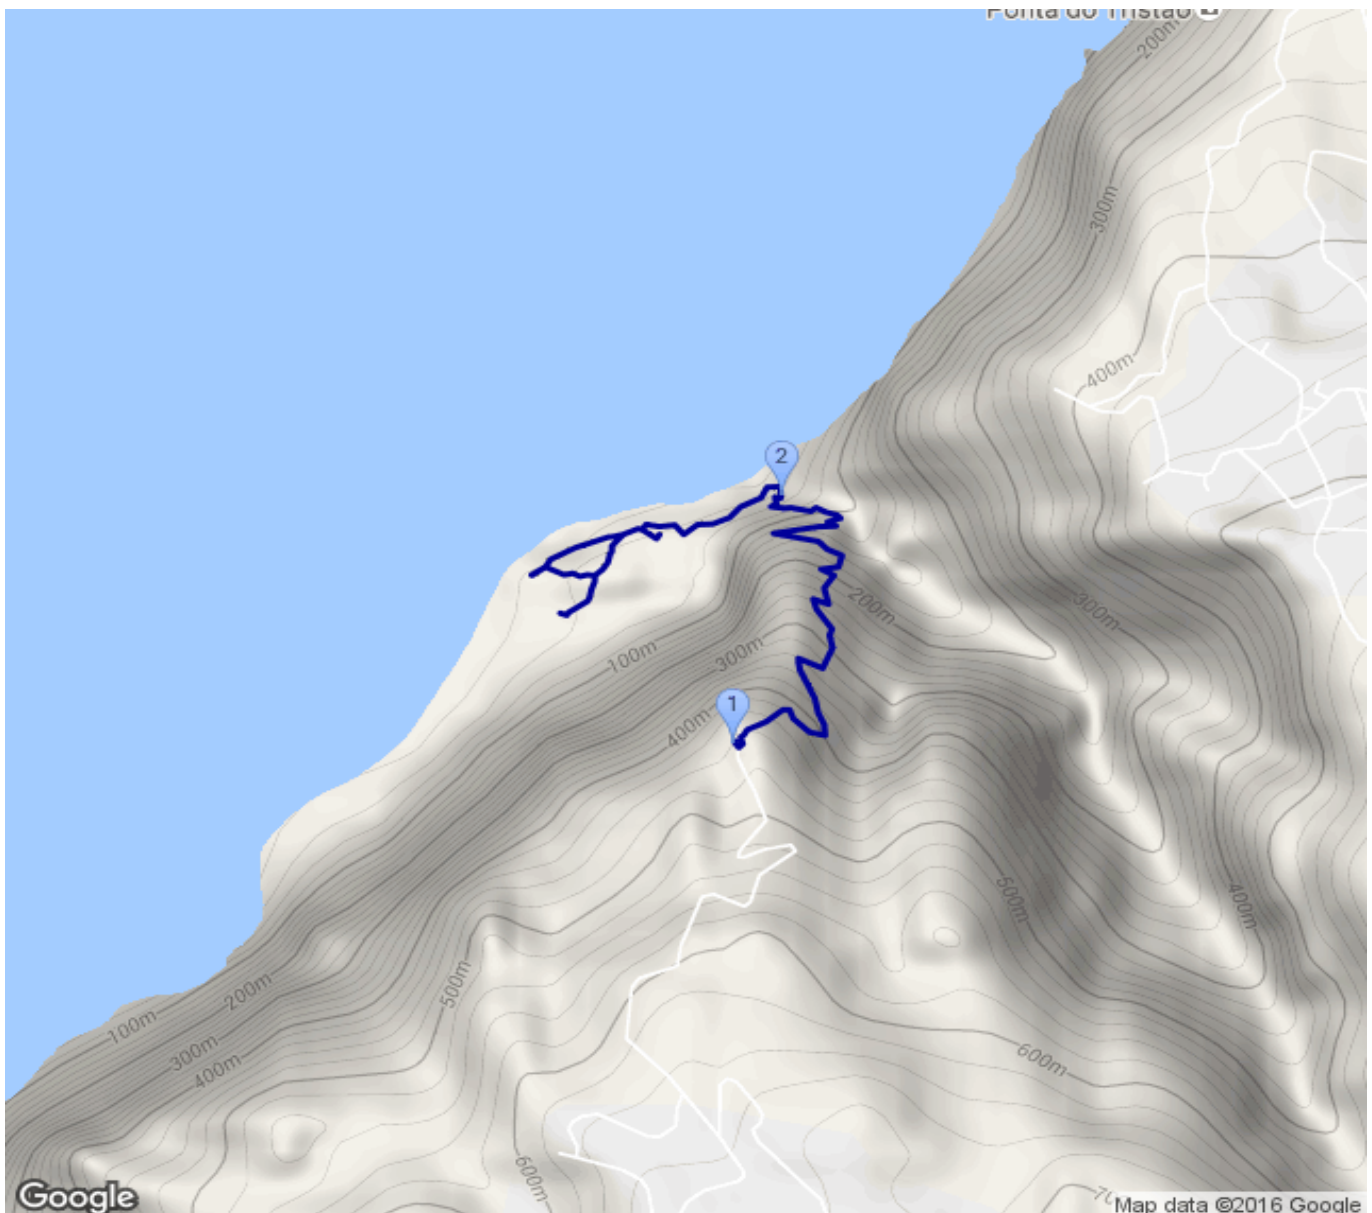

Madeira 2015 - Calhau das Achadas

Kategorie: **Wandern**
Schwierigkeit:
Länge: **2.43 km**
gegangen Do. 04.06.2015

Gehzeit: **01:45 Stunden**
Aufstieg: **114 Hm**
Abstieg: **529 Hm**

POIs in der Route:

1. Teleferico 460 m
2. Calhau 50 m

Höhenprofil

Madeira 2015 - Calhau das Achadas

Informationen

Miradouro Calhau das Achadas (460m), Vereda do Calhau, Calhau das Achadas (21m), Teleferico, Mirouro (460m)

Beschreibung

Miradouro Calhau das Achadas (460m), Vereda do Calhau, Calhau das Achadas (21m), Teleferico, Mirouro (460m)