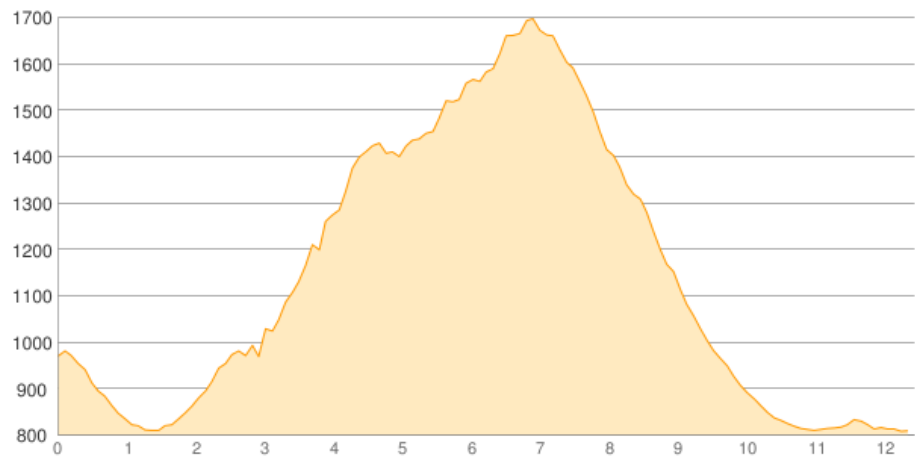

# Marienbrücke über Tegelberghaus

Kategorie: **Wandern**

Gehzeit: **07:35 Stunden**

Schwierigkeit:

Aufstieg: **1074 Hm**

Länge: **12.43 km**

Abstieg: **1235 Hm**

noch nicht geplant

POIs in der Route:

1. Marienbrücke 992 m

Höhenprofil

Google

Map data ©2016 GeoBasis-DE/BKG (©2009), Google