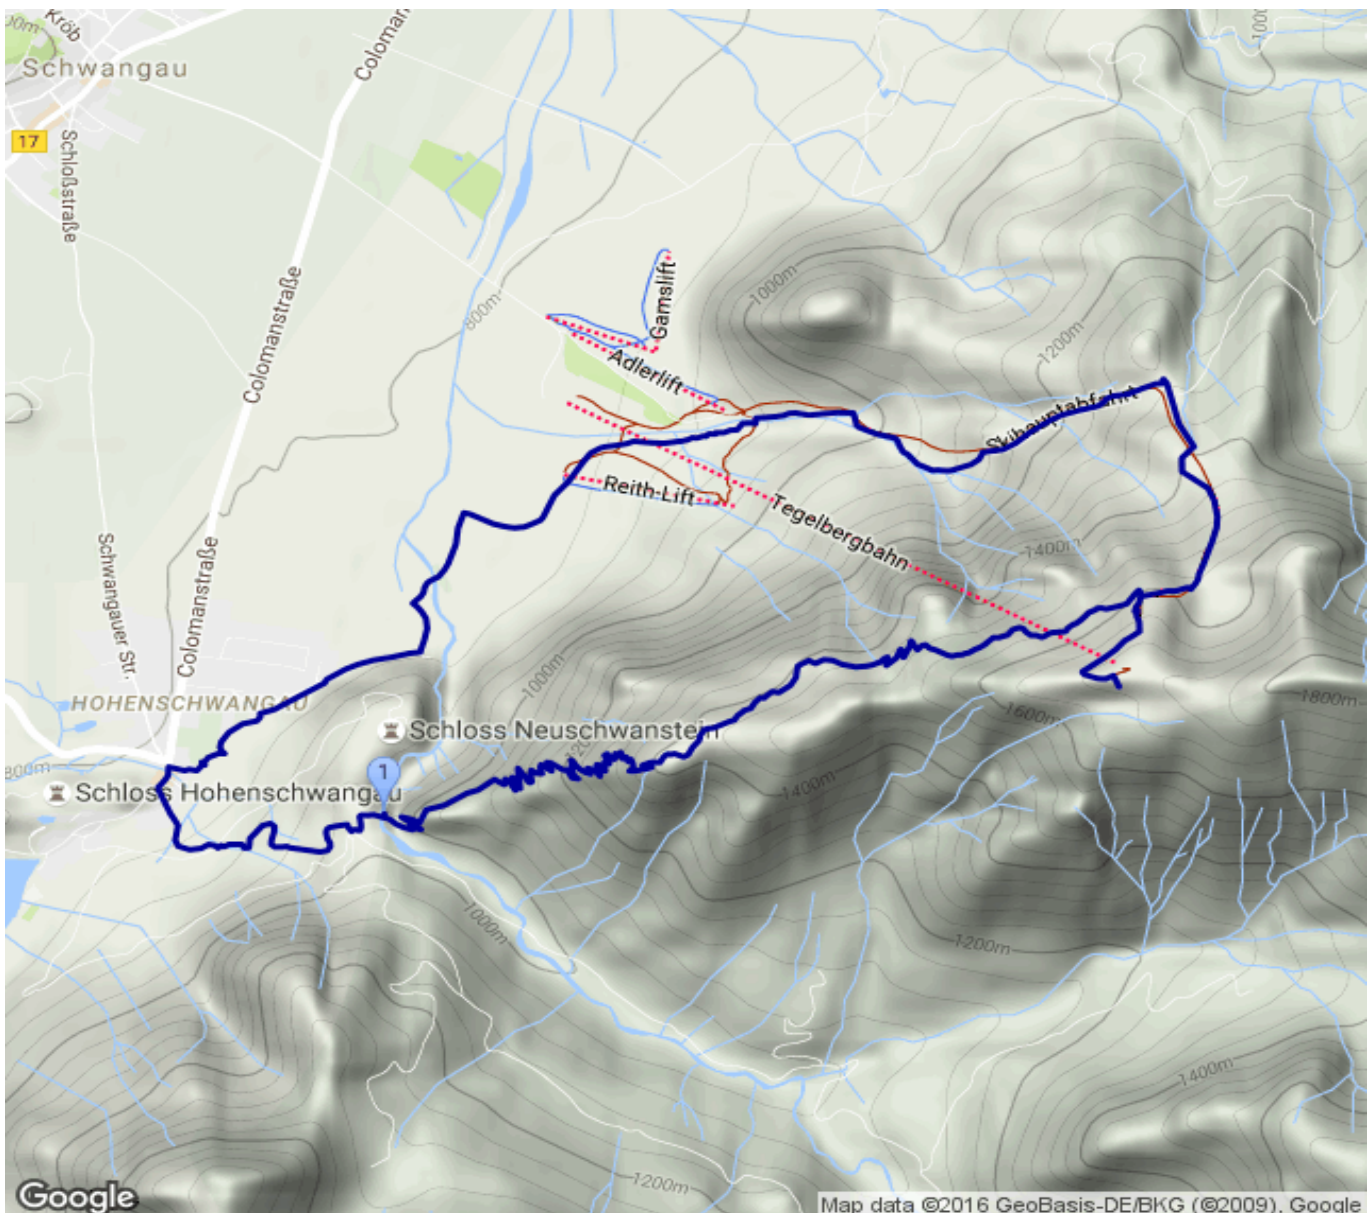

# Marienbrücke über Tegelberghaus

Kategorie: **Wandern**

Gehzeit: **07:35 Stunden**

Schwierigkeit:

Aufstieg: **1074 Hm**

Länge: **12.43 km**

Abstieg: **1235 Hm**

noch nicht geplant

POIs in der Route:

1. Marienbrücke 992 m

Höhenprofil

Google

Map data ©2016 GeoBasis-DE/BKG (©2009), Google